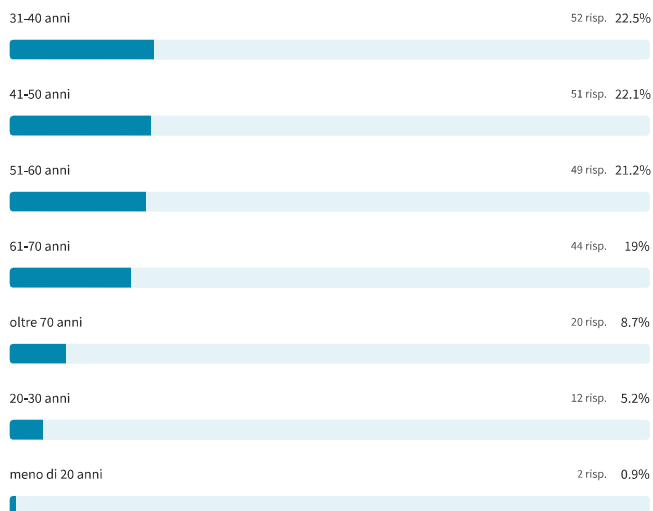

231 su 231 persone hanno risposto

5.5 Voto medio

Come giudichi la **cortesìa** del nostro *Staff Comunicazione* su WhatsApp?

231 su 231 persone hanno risposto

5.7 Voto medio

1 insufficient... 2 3 4 5 6 ottima

Come hai conosciuto il nostro servizio su WhatsApp?
231 su 231 persone hanno risposto

Sei iscritto al nostro canale WhatsApp?
231 su 231 persone hanno risposto

Qual è la tua fascia di età?
231 su 231 persone hanno risposto