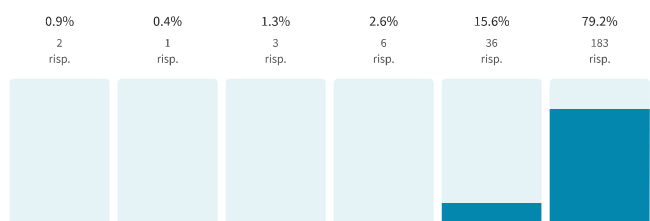

231 su 231 persone hanno risposto

5.5 Voto medio

Come giudichi la **cortesìa** del nostro *Staff Comunicazione* su WhatsApp?

231 su 231 persone hanno risposto

5.7 Voto medio

1 insufficient... 2 3 4 5 6 ottima