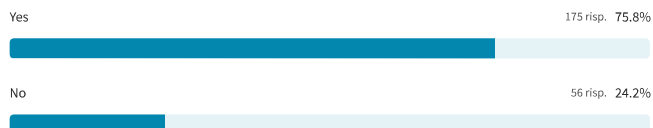

Sei iscritto al nostro canale WhatsApp?
231 su 231 persone hanno risposto