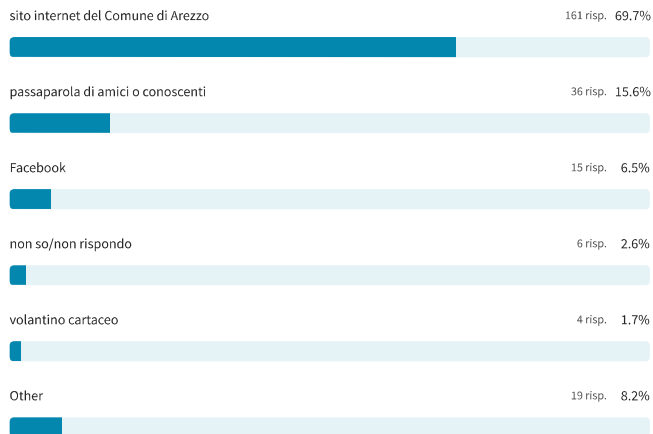

231 su 231 persone hanno risposto

5.5 Voto medio

Come giudichi la **cortesìa** del nostro *Staff Comunicazione* su WhatsApp?

231 su 231 persone hanno risposto

5.7 Voto medio

1 insufficient... 2 3 4 5 6 ottima

Come hai conosciuto il nostro servizio su WhatsApp?
231 su 231 persone hanno risposto

Sei iscritto al nostro canale WhatsApp?
231 su 231 persone hanno risposto

Qual è la tua fascia di età?
231 su 231 persone hanno risposto