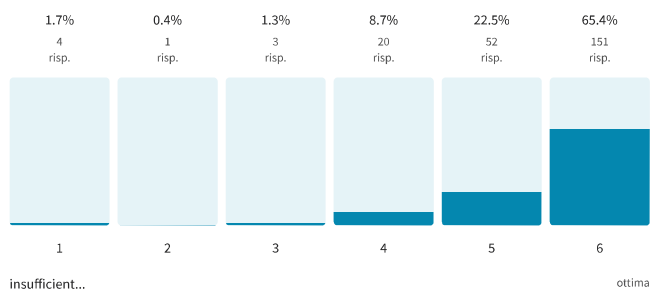

5.5 Voto medio