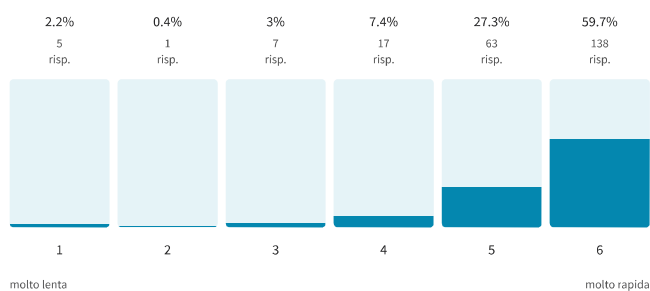

Il Comune di Arezzo su WhatsApp

231 risposte

Come giudichi la **rapidità** delle risposte ricevute tramite la nostra chat su WhatsApp?

231 su 231 persone hanno risposto

5.4 Voto medio

Come giudichi la **qualità** delle risposte ricevute tramite la nostra chat su WhatsApp?