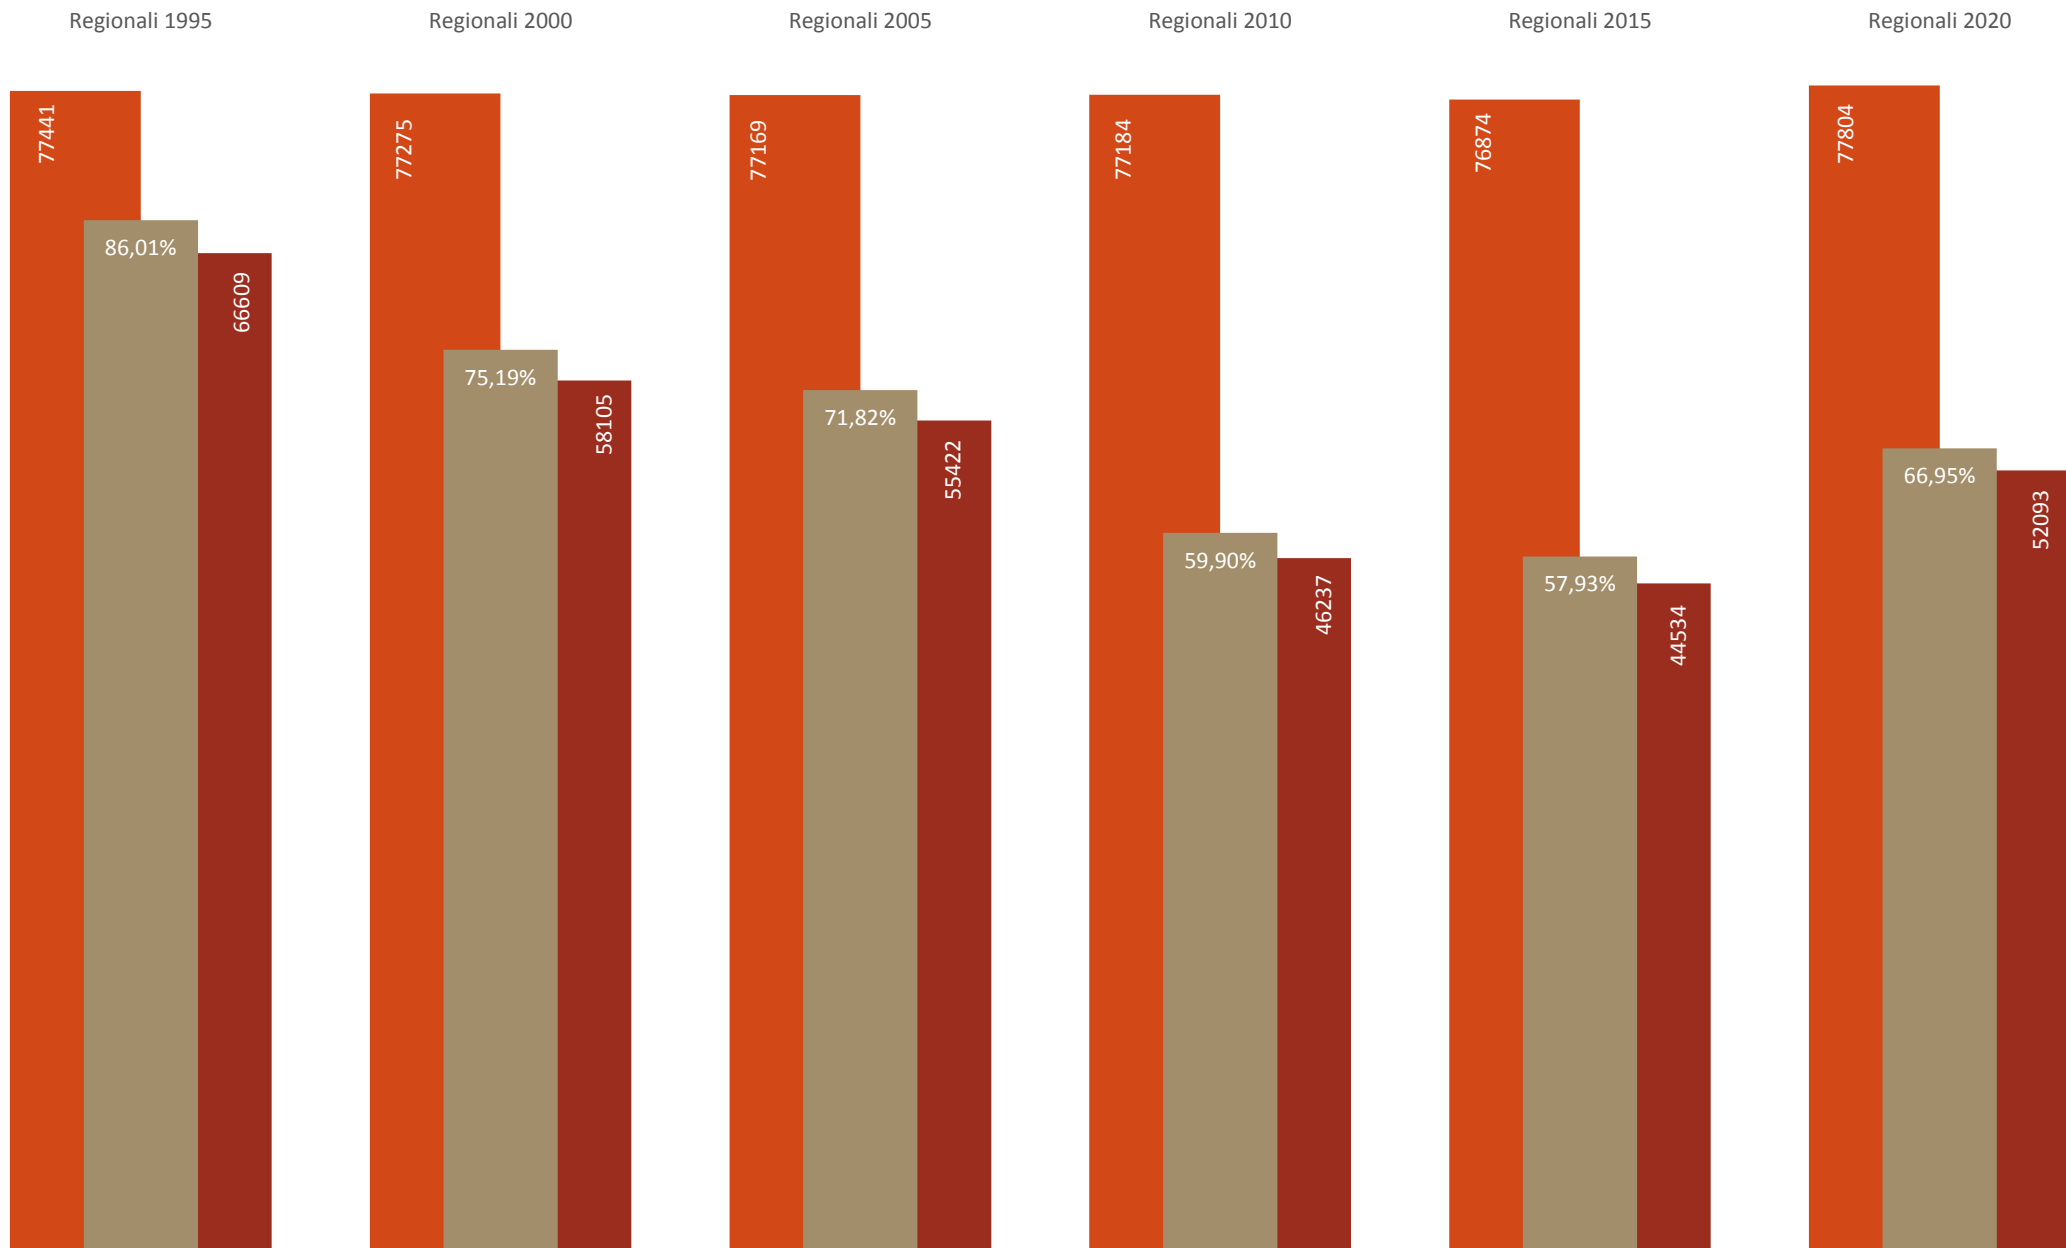

66,95%

Regionali 2015

- Votanti: 44.534
- Iscritti: 76.874

57,93%

Regionali 2010

- Votanti: 46.237
- Iscritti: 77.184

59,90%

Regionali 2005

- Votanti: 55.422
- Iscritti: 77.169

71,82%

Regionali 2000

- Votanti: 58.105
- Iscritti: 77.275

75,19%

Regionali 1995

- Votanti: 66.609
- Iscritti: 77.441

86,01%