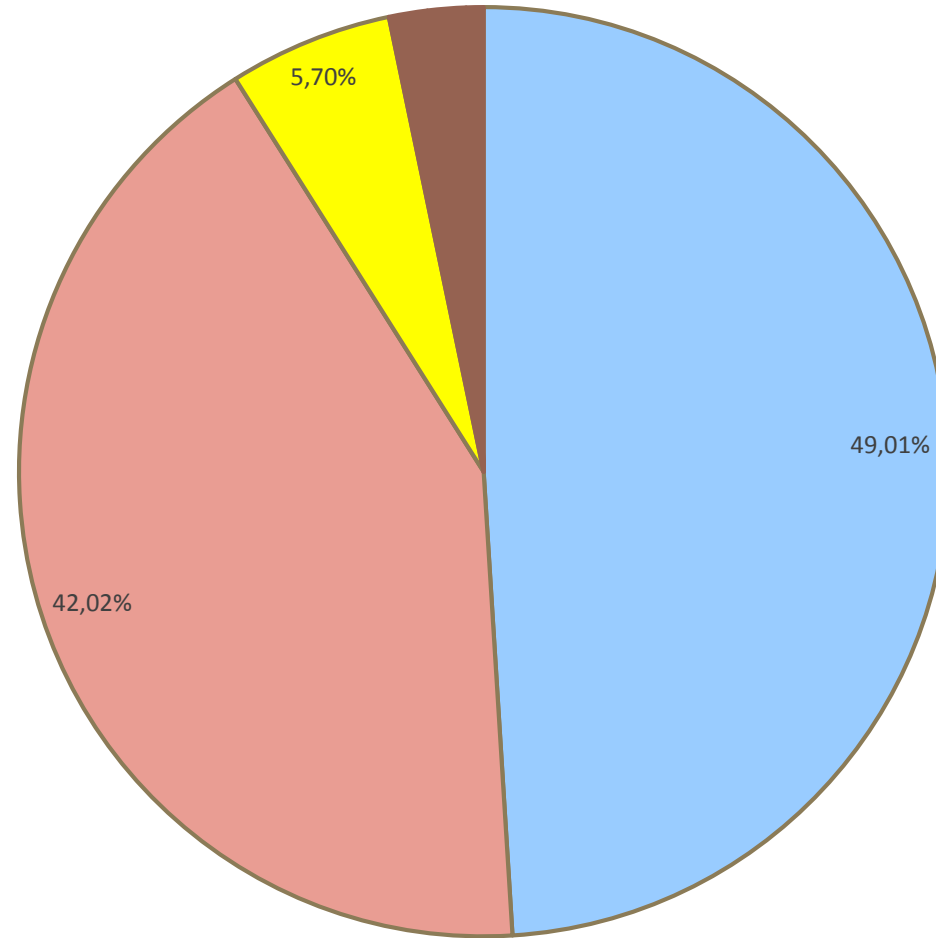

- Candidato: 279 (0,57%)
- Lista: 2794 (5,70%)

FATTORI T. (TS)

- Candidato: 89 (0,18%)
- Lista: 650 (1,33%)

BARZANI M. (PCI)

- Candidato: 45 (0,09%)
- Lista: 659 (1,34%)

CATELLO S. (PC)

- Candidato: 24 (0,05%)
- Lista: 294 (0,6%)

Legenda: CSX: Centrosinistra; CDX: Centrodestra; M5S: Movimento Cinque Stelle; TS: Toscana a Sinistra; PCI: Partito Comunista Italiano; PC: Partito Comunista

■ CECCARDI (CDX): 49,01% ■ GIANI (CSX): 42,02% ■ GALLETTI (M5S): 5,7% ■ BARZANTI (PCI): 1,34% ■ FATTORI (TS): 1,33% ■ CATELLO (PC): 0,6%

■ CECCARDI (CDX): 2186

■ GIANI CSX): 1923

■ GALLETTI (M5S): 279

■ BARZANI (PCI): 89

■ FATTORI (TS): 45

■ CATELLO (PC): 24

TOSCANA A SINISTRA

• 681
(1,53%)