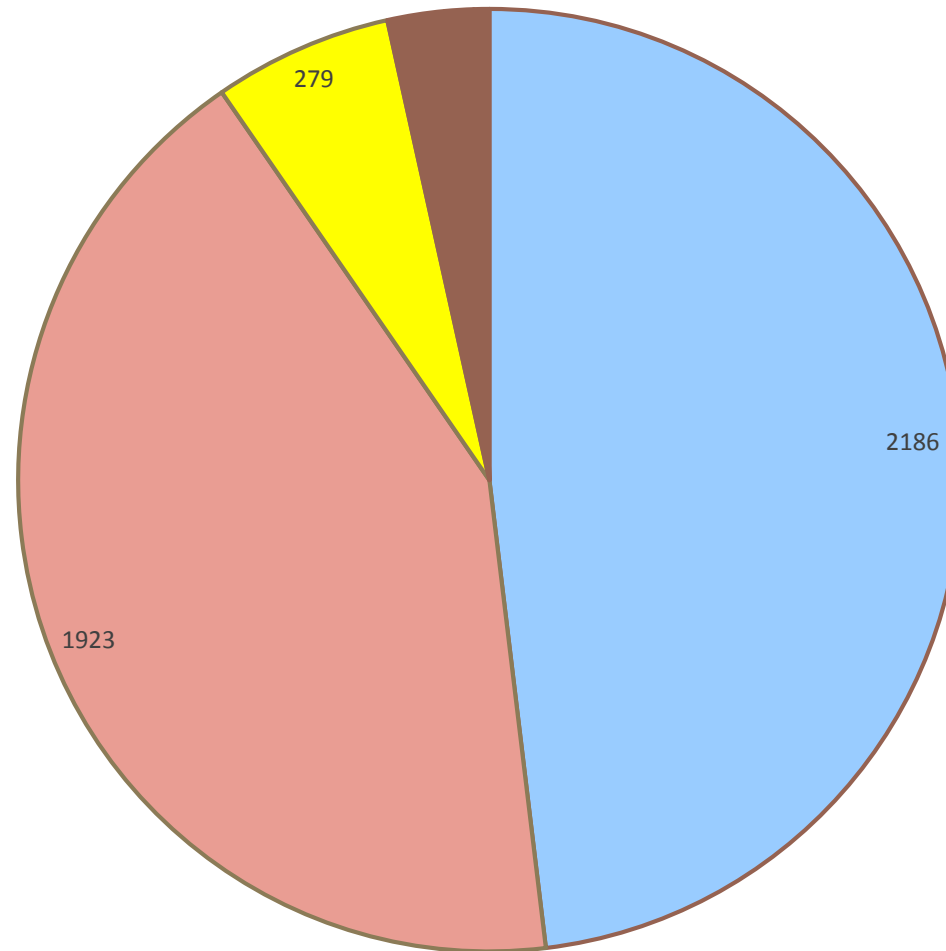

- Candidato: 279 (0,57%)
- Lista: 2794 (5,70%)

FATTORI T. (TS)

- Candidato: 89 (0,18%)
- Lista: 650 (1,33%)

BARZANI M. (PCI)

- Candidato: 45 (0,09%)
- Lista: 659 (1,34%)

CATELLO S. (PC)

- Candidato: 24 (0,05%)
- Lista: 294 (0,6%)

Legenda: CSX: Centrosinistra; CDX: Centrodestra; M5S: Movimento Cinque Stelle; TS: Toscana a Sinistra; PCI: Partito Comunista Italiano; PC: Partito Comunista

■ CECCARDI (CDX): 49,01% ■ GIANI (CSX): 42,02% ■ GALLETTI (M5S): 5,7% ■ BARZANTI (PCI): 1,34% ■ FATTORI (TS): 1,33% ■ CATELLO (PC): 0,6%

■ CECCARDI (CDX): 2186

■ GIANI CSX): 1923

■ GALLETTI (M5S): 279

■ BARZANI (PCI): 89

■ FATTORI (TS): 45

■ CATELLO (PC): 24

TOSCANA A SINISTRA

• 681
(1,53%)