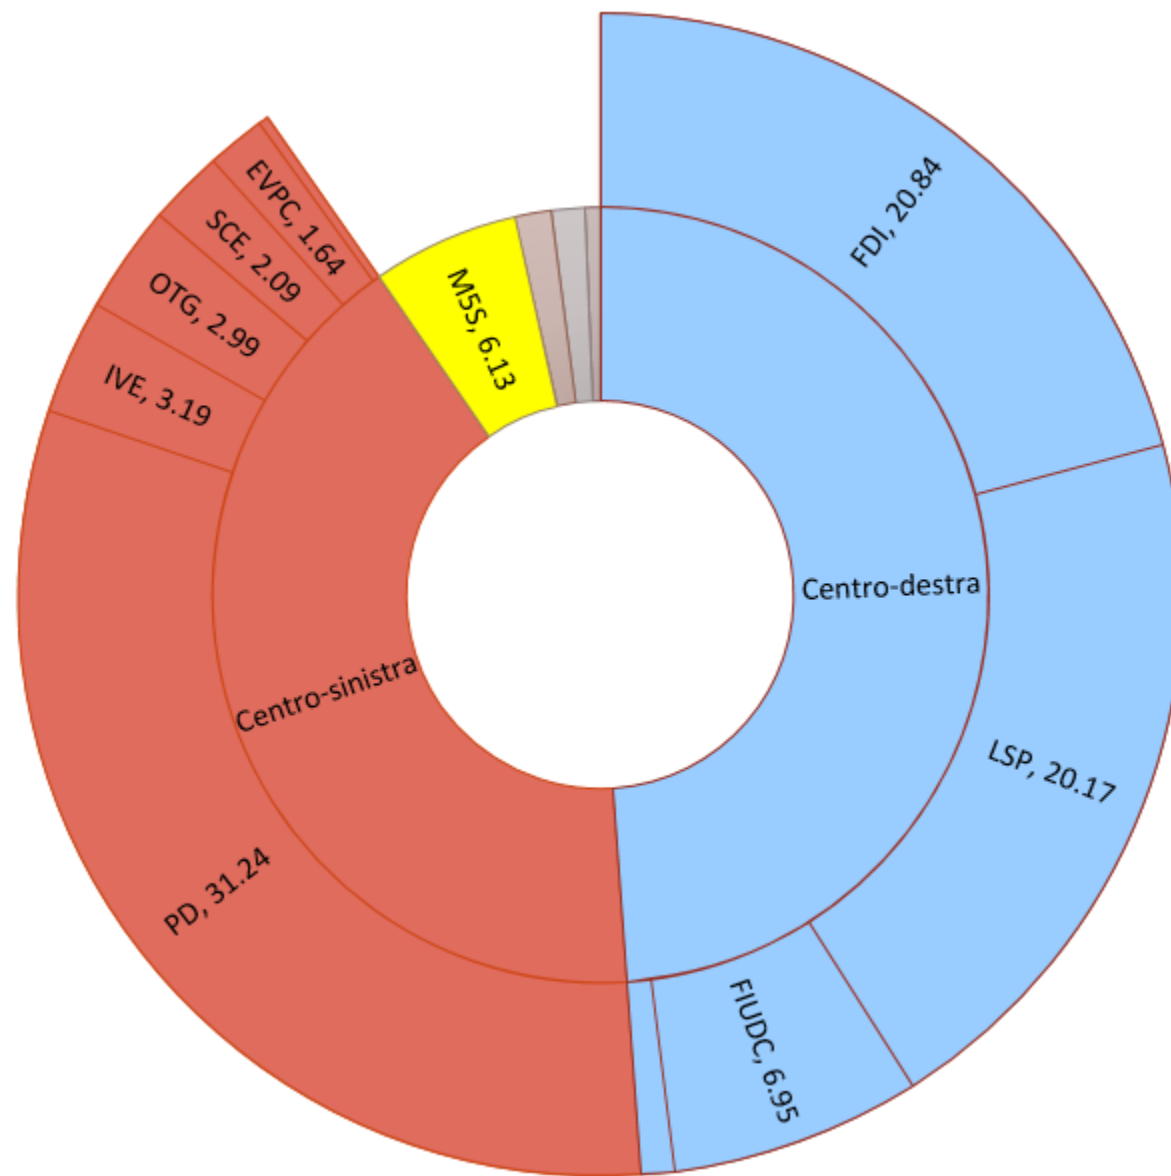

SINISTRA CIVICA

• 932
(2,09%)

ITALIA VIVA

• 1.425
(3,19%)

ORGOGGIO TOSCANA

• 1.333
(2,99%)

PARTITO DEMOCRATICO

• 13.939
(31,24%)

SVOLTA

• 115
(0,26%)

Grafico riassuntivo dei voti ottenuti dalle liste circoscrizionali
Elezioni Regionali 2020

Legenda: PD: Partito Democratico; IVE: Italia Viva; OTG: Orgoglio Toscana Giani; SCE: Sinistra Civica Ecologica; EVPC: Europa Verde; SV: Svolta; FDI: Fratelli d'Italia; LSP: Lega Salvini Premier; FIUDC: Forza Italia; TCC: Toscana Civica Ceccarelli; M5S: Movimento Cinque Stelle; TS: Toscana a Sinistra; PCI: Partito Comunista Italiano; PC: Partito Comunista

Affluenza

VOTI VALIDI AI SOLI
CANDIDATI
PRESIDENTI 4.546 (8,73%)

VOTI VALIDI ALLE
LISTE 44.621 (85,66%)

TOTALE VOTI AI
CANDIDATI
PRESIDENTI 49.014 (94,09%)

Schede bianche: 2.157 (4,14%)

Voti non validi: 920 (1,77%)