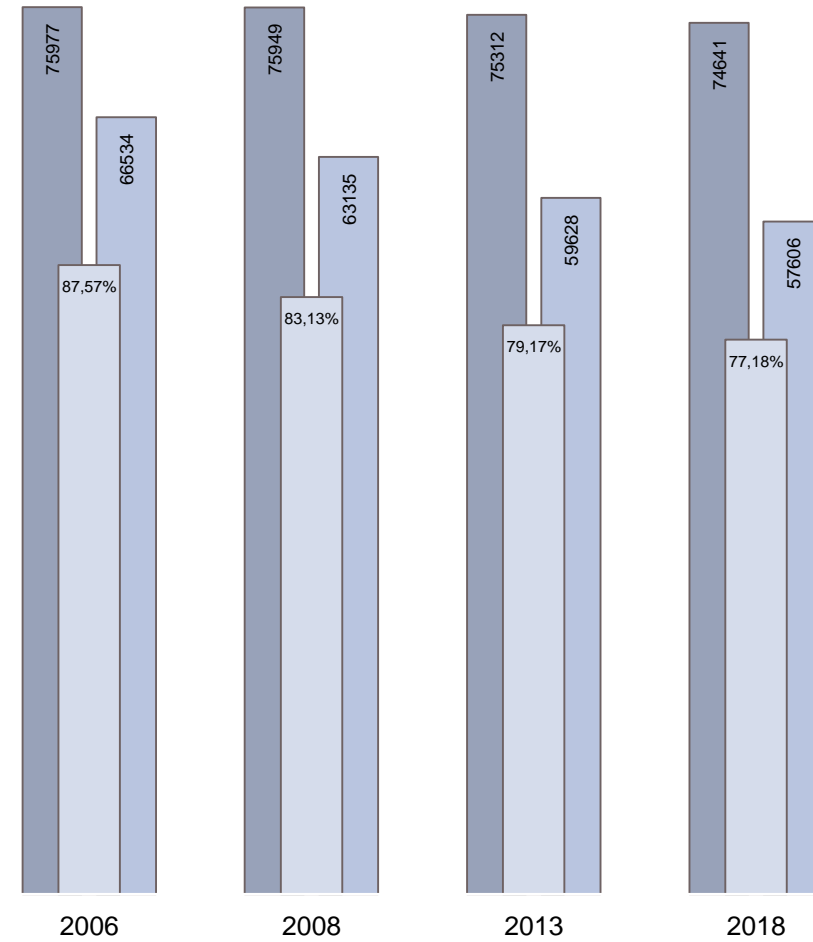

**Votanti: 57.606**

**Iscritti: 74.641**

**Affluenza: 77,18%**

\*Voti contestati non assegnati

| SENATO DELLA REPUBBLICA | Votanti: 53.650   | 2018 | CAMERA DEI DEPUTATI | Votanti: 57.606   |
|-------------------------|-------------------|------|---------------------|-------------------|
|                         | Iscritti: 69.578  |      |                     | Iscritti: 74.641  |
|                         | Affluenza: 77,11% |      |                     | Affluenza: 77,18% |
|                         |                   |      |                     |                   |
|                         | Votanti: 55.408   | 2013 |                     | Votanti: 59.628   |
|                         | Iscritti: 70.123  |      |                     | Iscritti: 75.312  |
|                         | Affluenza: 79,02  |      |                     | Affluenza: 79,17% |
|                         | Votanti: 58.383   | 2008 |                     | Votanti: 63.135   |
|                         | Iscritti: 70.396  |      |                     | Iscritti: 75.949  |
|                         | Affluenza: 82,94% |      |                     | Affluenza: 83,13% |
|                         | Votanti: 61.503   | 2006 |                     | Votanti: 66.534   |
|                         | Iscritti: 70.422  |      |                     | Iscritti: 75.977  |
|                         | Affluenza: 87,33% |      |                     | Affluenza: 87,57% |

## AFFLUENZA ALLE ELEZIONI POLITICHE 2006-2018

■ Iscritti ■ Votanti ■ Affluenza %

■ Iscritti ■ Votanti ■ Affluenza %

SENATO

CAMERA