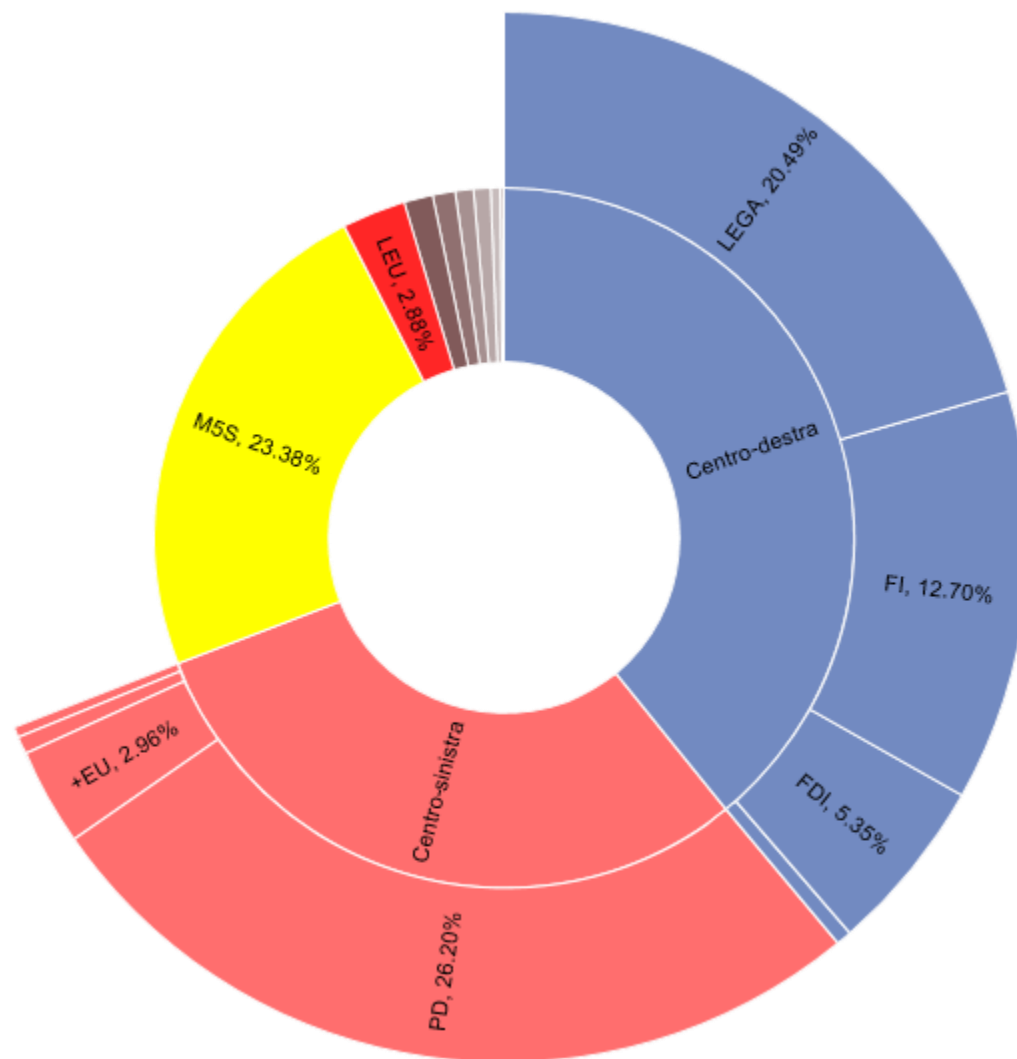

## Voti e percentuali delle liste circoscrizionali Camera dei Deputati

## Percentuali ottenute dalle liste Camera dei Deputati

Legenda: PD: Partito Democratico; +EU: Più Europa; INS: Insieme; LOR: Lista Lorenzin; LEGA: Lega Salvini Premier; FI: Forza Italia; FDI: Fratelli d'Italia; UDC: Unione del Centro; M5S: Movimento Cinque Stelle; LeU: Liberi e Uguali; CP: Casa Pound Italia; Pol: Potere al Popolo; PCI: Partito Comunista; PdF: Popolo della Famiglia; IAI: Italia agli Italiani; SR: Sinistra Rivoluzionaria

## Voti e percentuali delle liste circoscrizionali Senato della Repubblica