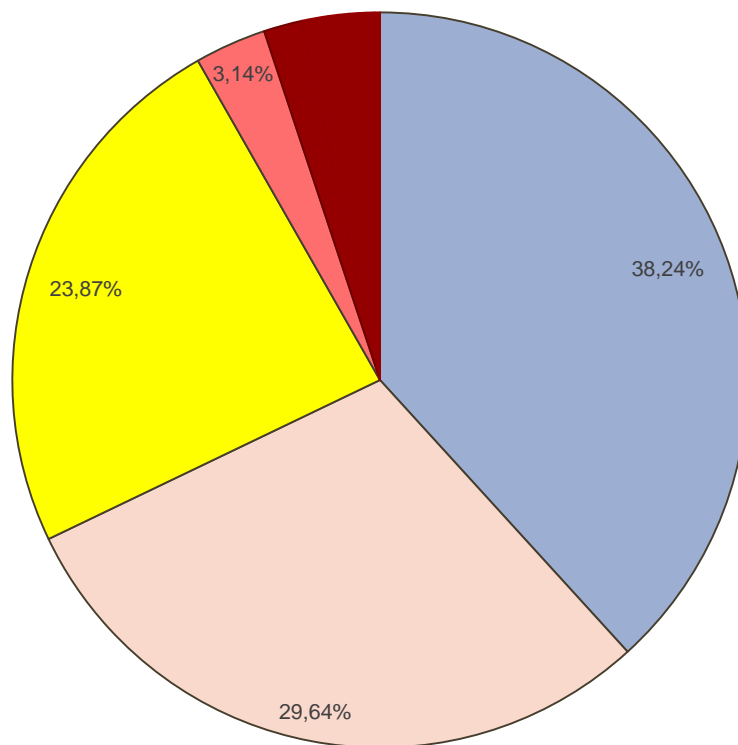

■ D'ETTORE F. (CDX): 38,24%
■ NERI S. (CP): 1,72%
■ ZICCARDI V. (IAI): 0,35%

■ DONATI M. (CSX): 29,64%
■ MESCHINI M. (Pol): 1,13%
■ MAZZOLI G. (SR): 0,23%

■ BIANCHI L. (M5S): 23,87%
■ CATELLO S. (PCI): 0,89%

■ FERRI I. (LeU): 3,14%
■ CAPPELLETTI A. (PdF): 0,78%

Voti e preferenze Camera dei Deputati

Legenda: CDX: Centro-destra; CSX: Centro-sinistra; M5S: Movimento Cinque Stelle; LeU: Liberi e Uguali; CP: Casa Pound Italia; Pol: Potere al Popolo; PCI: Partito Comunista; PdF: Popolo della Famiglia; IAI: Italia agli Italiani; SR: Sinistra Rivoluzionaria