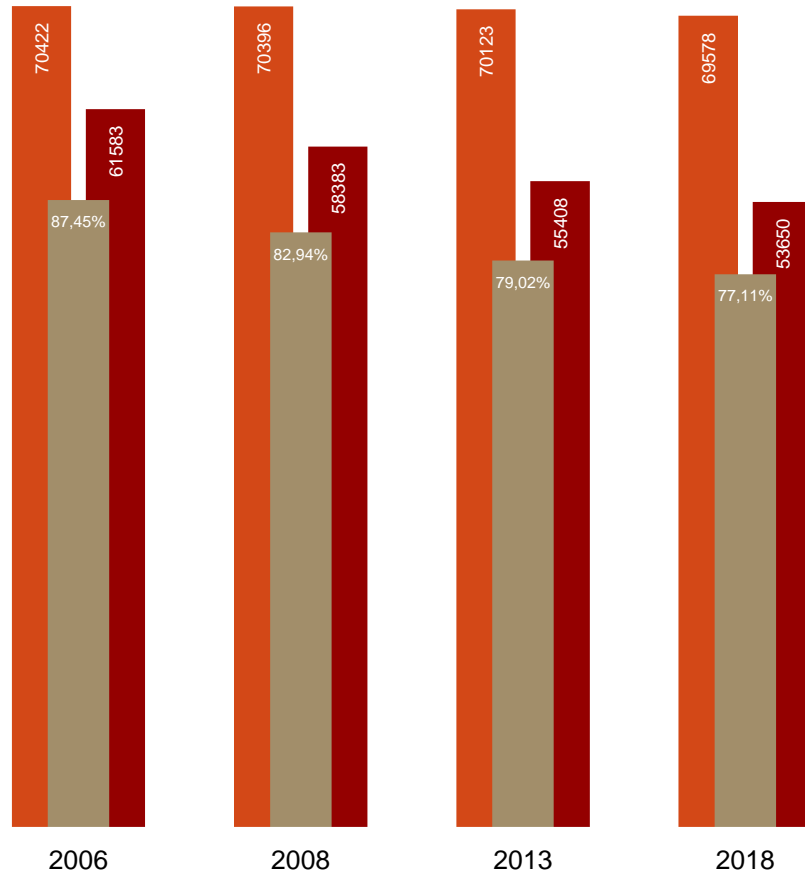

**Votanti: 53.650**

**Iscritti: 69.578**

**Affluenza: 77,11%**

**Votanti: 57.606**

**Iscritti: 74.641**

**Affluenza: 77,18%**

\*Voti contestati non assegnati

| SENATO DELLA REPUBBLICA | Votanti: 53.650   | 2018 | CAMERA DEI DEPUTATI | Votanti: 57.606   |
|-------------------------|-------------------|------|---------------------|-------------------|
|                         | Iscritti: 69.578  |      |                     | Iscritti: 74.641  |
|                         | Affluenza: 77,11% |      |                     | Affluenza: 77,18% |
|                         |                   |      |                     |                   |
|                         | Votanti: 55.408   | 2013 |                     | Votanti: 59.628   |
|                         | Iscritti: 70.123  |      |                     | Iscritti: 75.312  |
|                         | Affluenza: 79,02  |      |                     | Affluenza: 79,17% |
|                         | Votanti: 58.383   | 2008 |                     | Votanti: 63.135   |
|                         | Iscritti: 70.396  |      |                     | Iscritti: 75.949  |
|                         | Affluenza: 82,94% |      |                     | Affluenza: 83,13% |
|                         | Votanti: 61.503   | 2006 |                     | Votanti: 66.534   |
|                         | Iscritti: 70.422  |      |                     | Iscritti: 75.977  |
|                         | Affluenza: 87,33% |      |                     | Affluenza: 87,57% |

## AFFLUENZA ALLE ELEZIONI POLITICHE 2006-2018

■ Iscritti ■ Votanti ■ Affluenza %

■ Iscritti ■ Votanti ■ Affluenza %

SENATO

CAMERA

## AFFLUENZA

Andamento rispetto alle precedenti Elezioni Politiche (2006-2018)