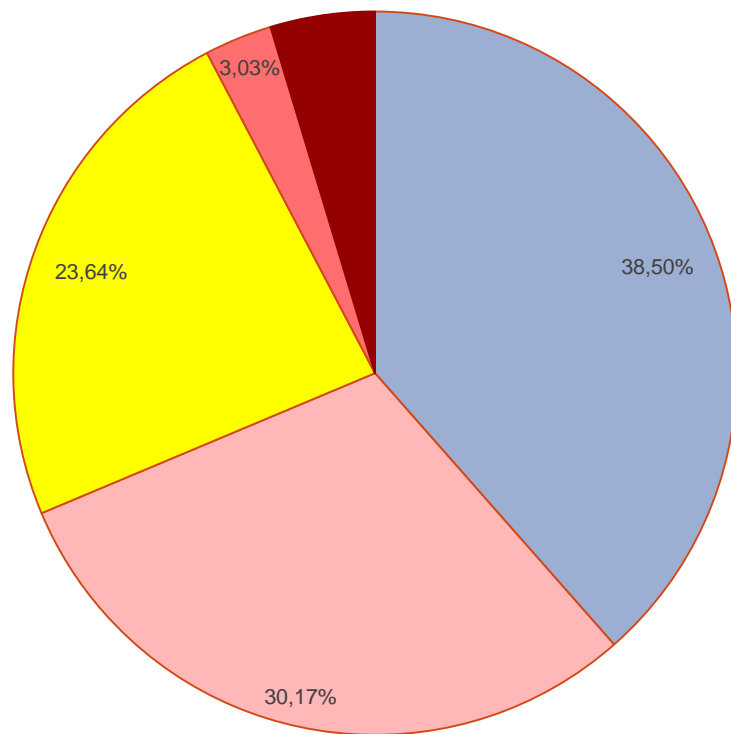

■ NISINI T. (CDX): 38,50%

■ SEIDITA R. (CP): 1,34%

■ MARTINI M. (Ial): 0,44%

■ NENCINI R. (CSX): 30,17%

■ SCREPANTI E. (Pol): 1,06%

■ AGLIETTI I. (SR): 0,19%

■ BONCIANI D. (M5S): 23,64%

■ ADEMOLLO C. (PdF): 0,87%

■ PASQUETTI G. (LeU): 3,03%

■ LASTELLA M. (PCI): 0,77%

Voti e preferenze Senato della Repubblica

Legenda: CDX: Centro-destra; CSX: Centro-sinistra; M5S: Movimento Cinque Stelle; LeU: Liberi e Uguali; CP: Casa Pound Italia; Pol: Potere al Popolo; PCI: Partito Comunista; PdF: Popolo della Famiglia; IAl: Italia agli Italiani; SR: Sinistra Rivoluzionaria