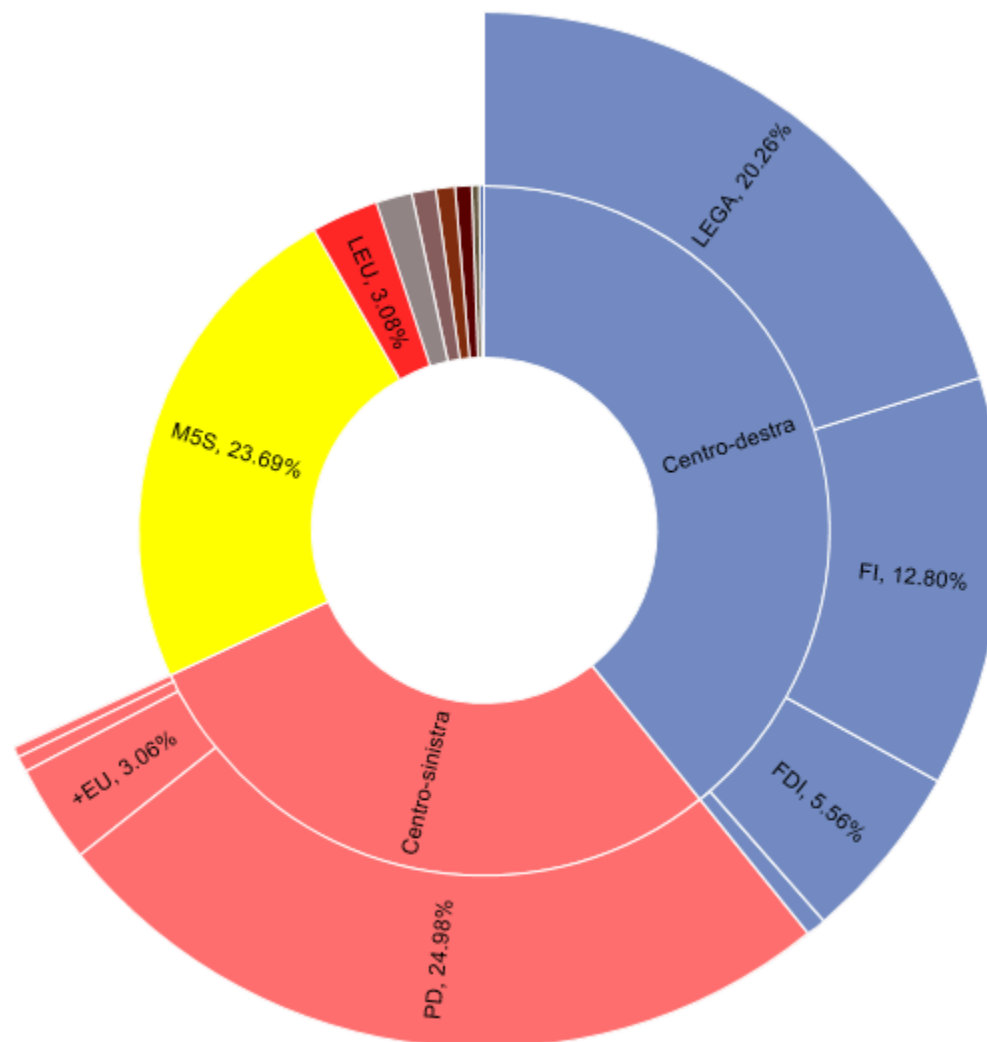

**PARTITO DEMOCRATICO**  
13.394 (24,98%)

**+EUROPA**  
1.642 (3,06%)

**INSIEME**  
280 (0,52%)

**LISTA LORENZIN**  
191 (0,36%)

**M5S**  
12.701 (23,69%)

**LIBERI E UGUALI**  
1.649 (3,08%)

**CASAPOUND**  
920 (1,72%)

**POTERE AL POPOLO**  
603 (1,12%)

**PARTITO COMUNISTA**  
480 (0,90%)

**POPOLO DELLA FAMIGLIA**  
413 (0,77%)

**FORZA NUOVA – FIAMMA ITALIANA (ITALIA AGLI ITALIANI)**  
186 (0,35%)

**SINISTRA RIVOLUZIONARIA**  
124 (0,23%)

**LEGA**  
10.863 (20,26%)

**FORZA ITALIA**  
6.862 (12,80%)

**FRATELLI D'ITALIA**  
2.981 (5,56%)

**UDC**  
328 (0,61%)

## Voti e percentuali delle liste circoscrizionali Camera dei Deputati