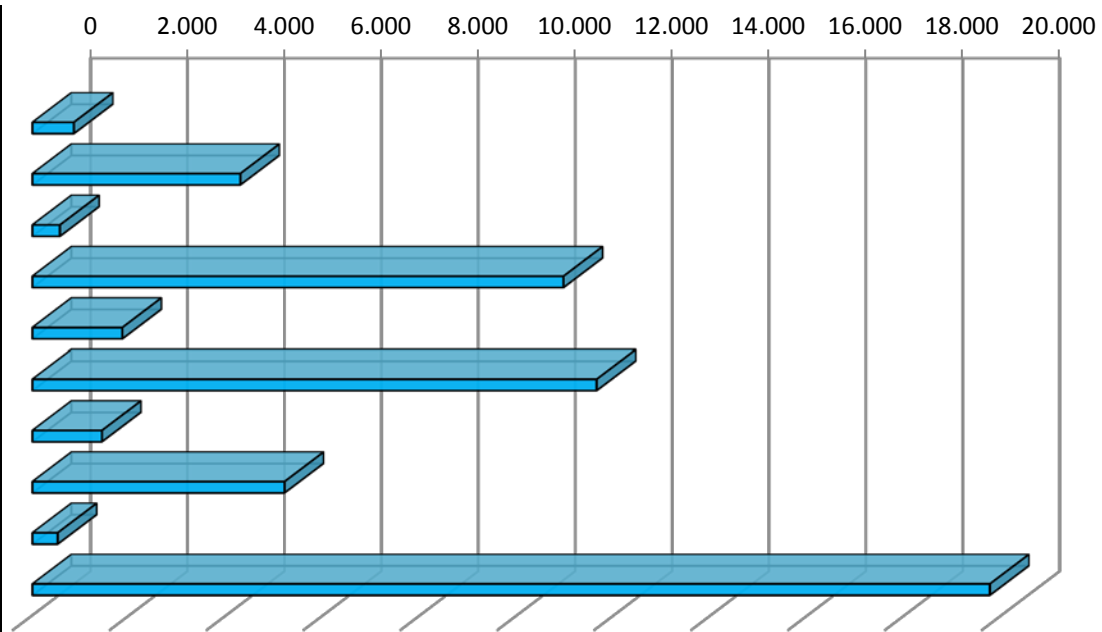

Elezioni Regionali 31 maggio 2015. Comune di Arezzo
Voti di lista. Precedenti elezioni regionali

REGIONALI 1995		
LISTA	VOTI	%
LISTA PANNELLA	852	1,49%
CENTRO DEMOCRATICO	4.288	7,51%
LEGA NORD TOSCANA	567	0,99%
ALLEANZA NAZIONALE	10.959	19,20%
VERDI	1.854	3,25%
FORZA ITALIA - IL POLO	11.643	20,40%
CCD CENTRO CRISTIANO DEMOCRATICO	1.432	2,51%
RIFONDAZIONE COMUNISTA	5.200	9,11%
LABURISTI	519	0,91%
PDS	19.757	34,62%
TOTALE	57.071	100,00%