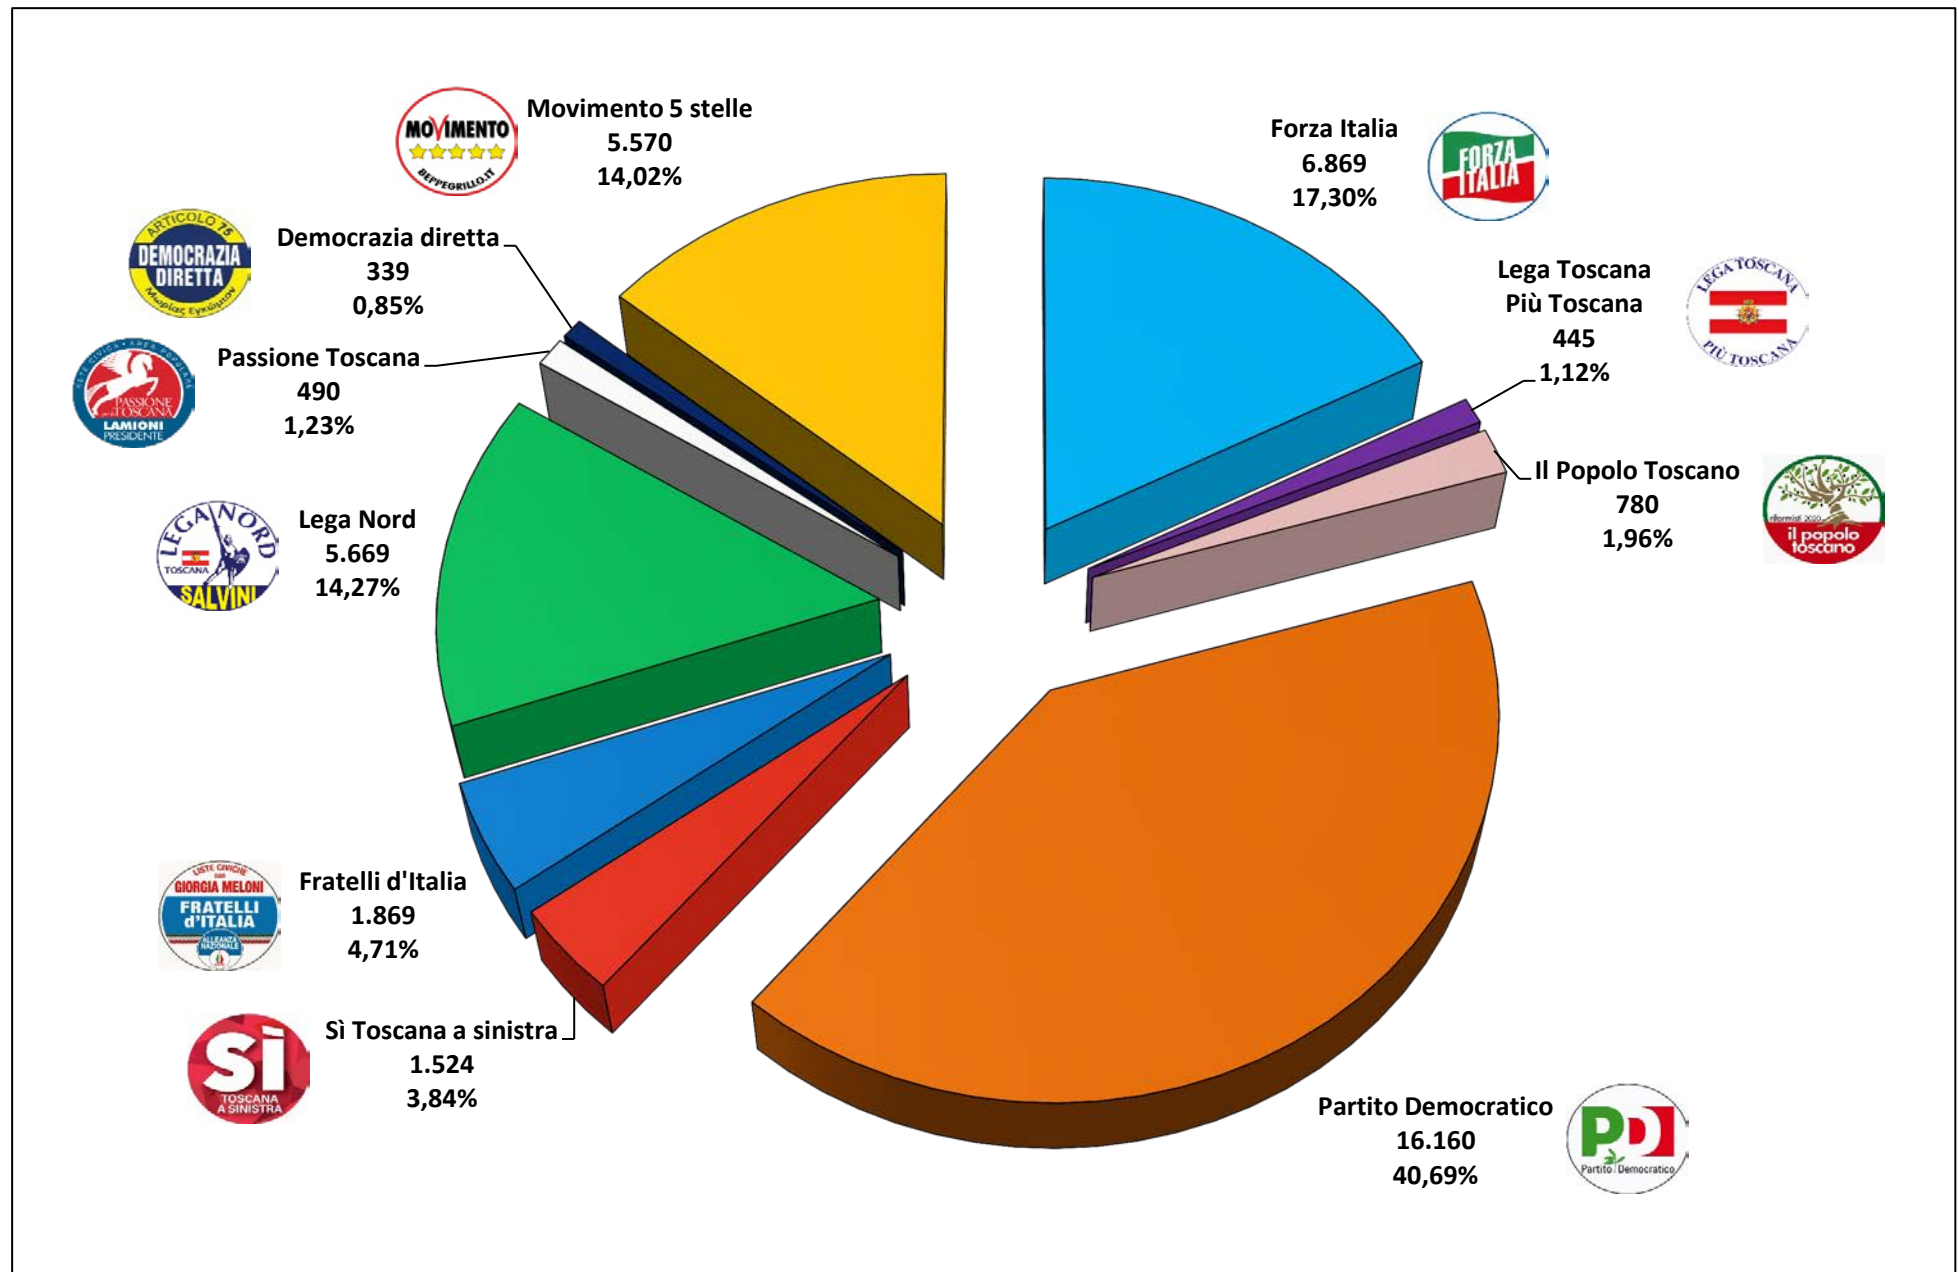

Elezioni Regionali 31 maggio 2015. Comune di Arezzo
Elezione del Consiglio Regionale. Voti ottenuti dalle liste circoscrizionali

Elezioni Regionali 31 maggio 2015. Comune di Arezzo
Voti di lista. Precedenti elezioni regionali

REGIONALI 1995		
LISTA	VOTI	%
LISTA PANNELLA	852	1,49%
CENTRO DEMOCRATICO	4.288	7,51%
LEGA NORD TOSCANA	567	0,99%
ALLEANZA NAZIONALE	10.959	19,20%
VERDI	1.854	3,25%
FORZA ITALIA - IL POLO	11.643	20,40%
CCD CENTRO CRISTIANO DEMOCRATICO	1.432	2,51%
RIFONDAZIONE COMUNISTA	5.200	9,11%
LABURISTI	519	0,91%
PDS	19.757	34,62%
TOTALE	57.071	100,00%