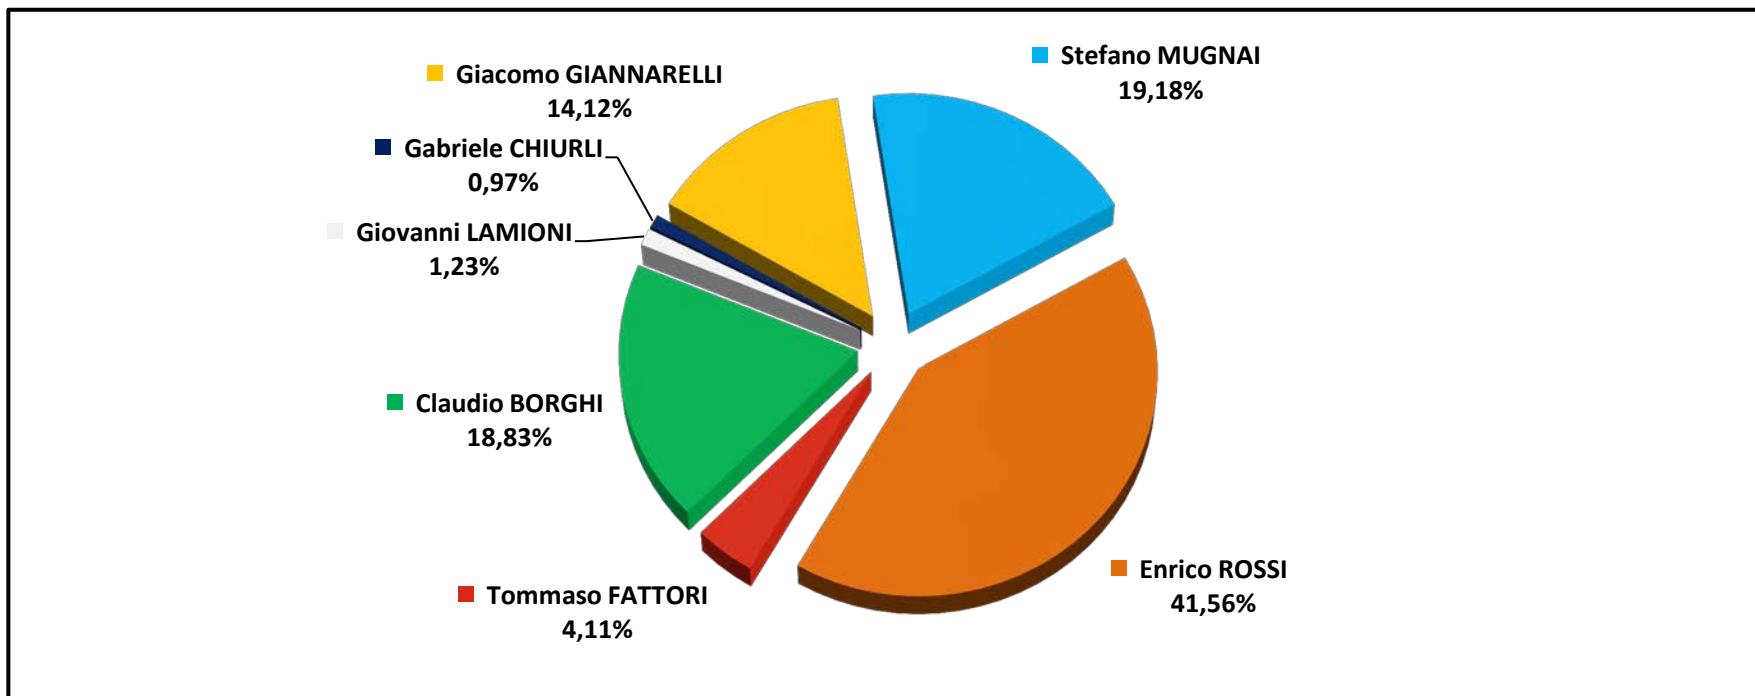

Elezioni Regionali 31 maggio 2015. Comune di Arezzo

Elezione del Presidente della Giunta Regionale. Voti ottenuti dai candidati e dalle liste collegate

Candidato	Voti	%	Liste collegate	Voti	Tot.	%
 Stefano MUGNAI	7.894	19,18%	Forza Italia	6.869	7.314	18,42%
			Lega Toscana Più Toscana	445		
 Enrico ROSSI	17.111	41,56%	Il Popolo Toscano	780	16.940	42,65%
			Partito Democratico	16.160		
Totale voti validi	41.168		Totale voti validi	39.715