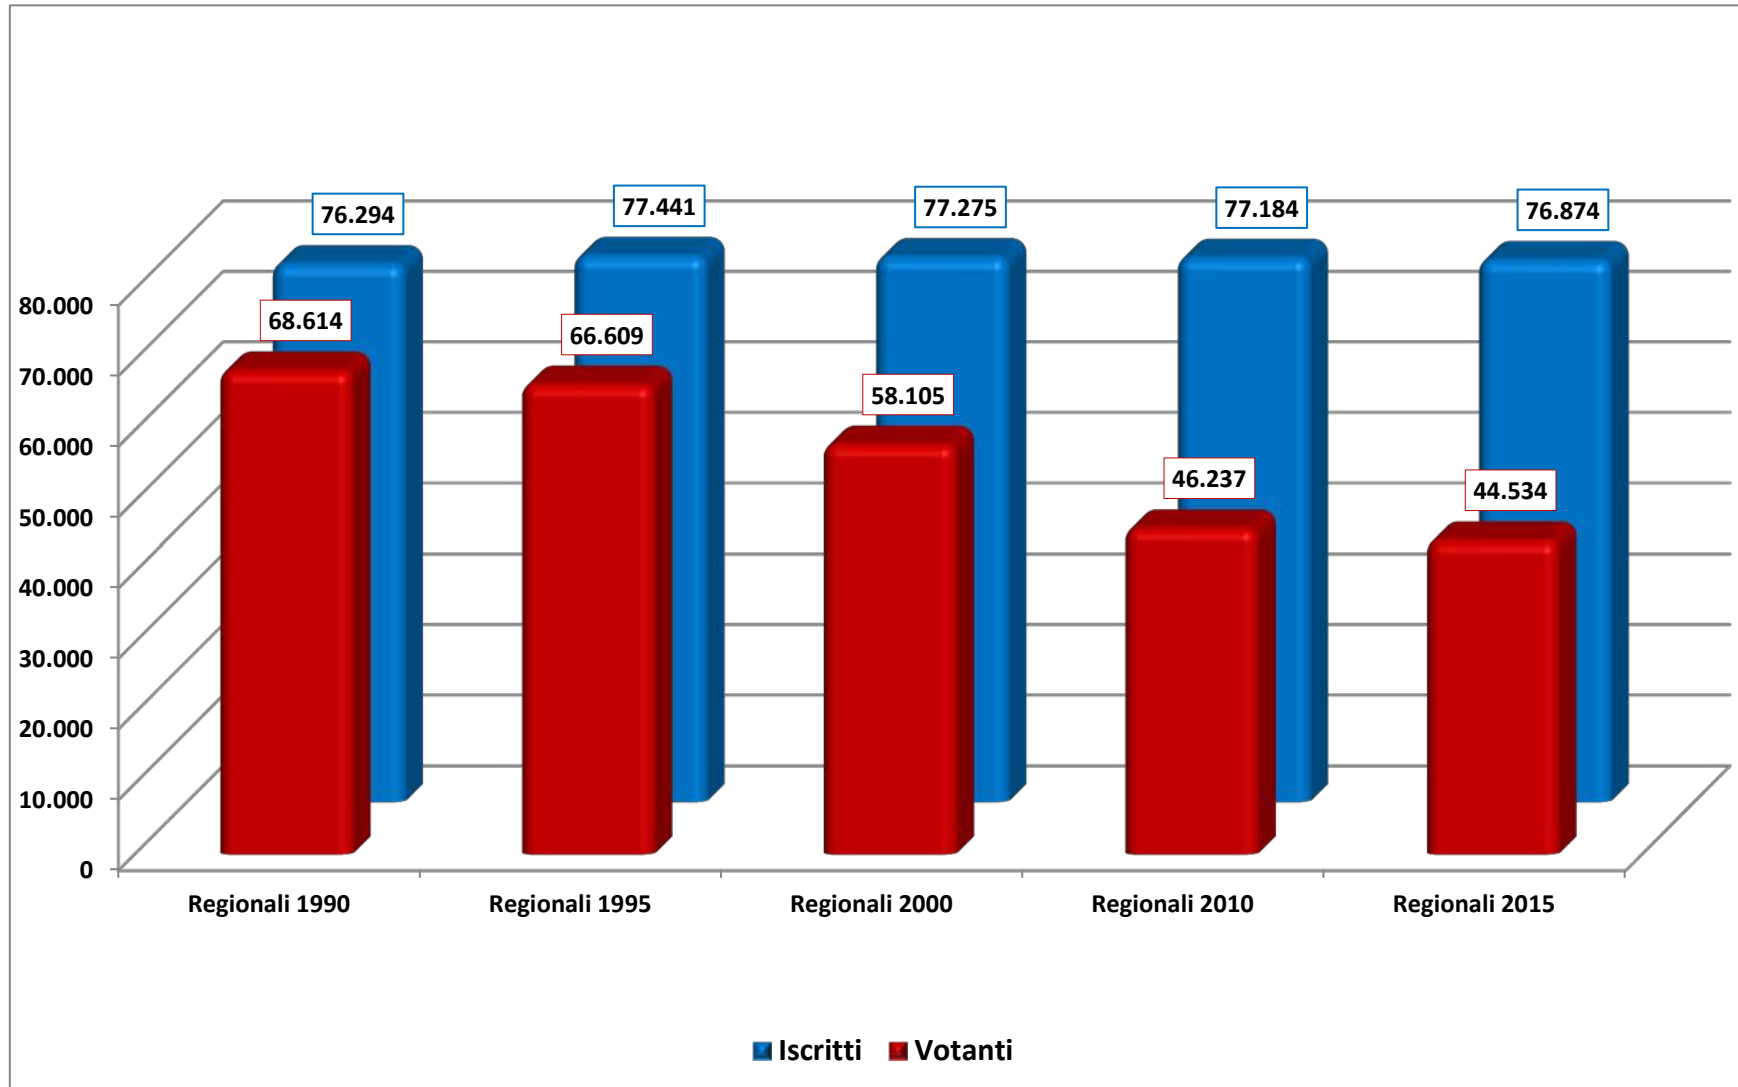

Elezioni Regionali 31 maggio 2015. Comune di Arezzo
Raffronto iscritti/votanti nelle elezioni regionali 1990-2015

	Iscritti	Votanti	%
Regionali 1990	76.294	68.614	89,93%
Regionali 1995	77.441	66.609	86,01%

	Iscritti	Votanti	%
Regionali 2000	77.275	58.105	75,19%
Regionali 2005	77.169	55.422	71,82%

	Iscritti	Votanti	%
Regionali 2010	77.184	46.237	59,90%
Regionali 2015	76.874	44.534	57,93%