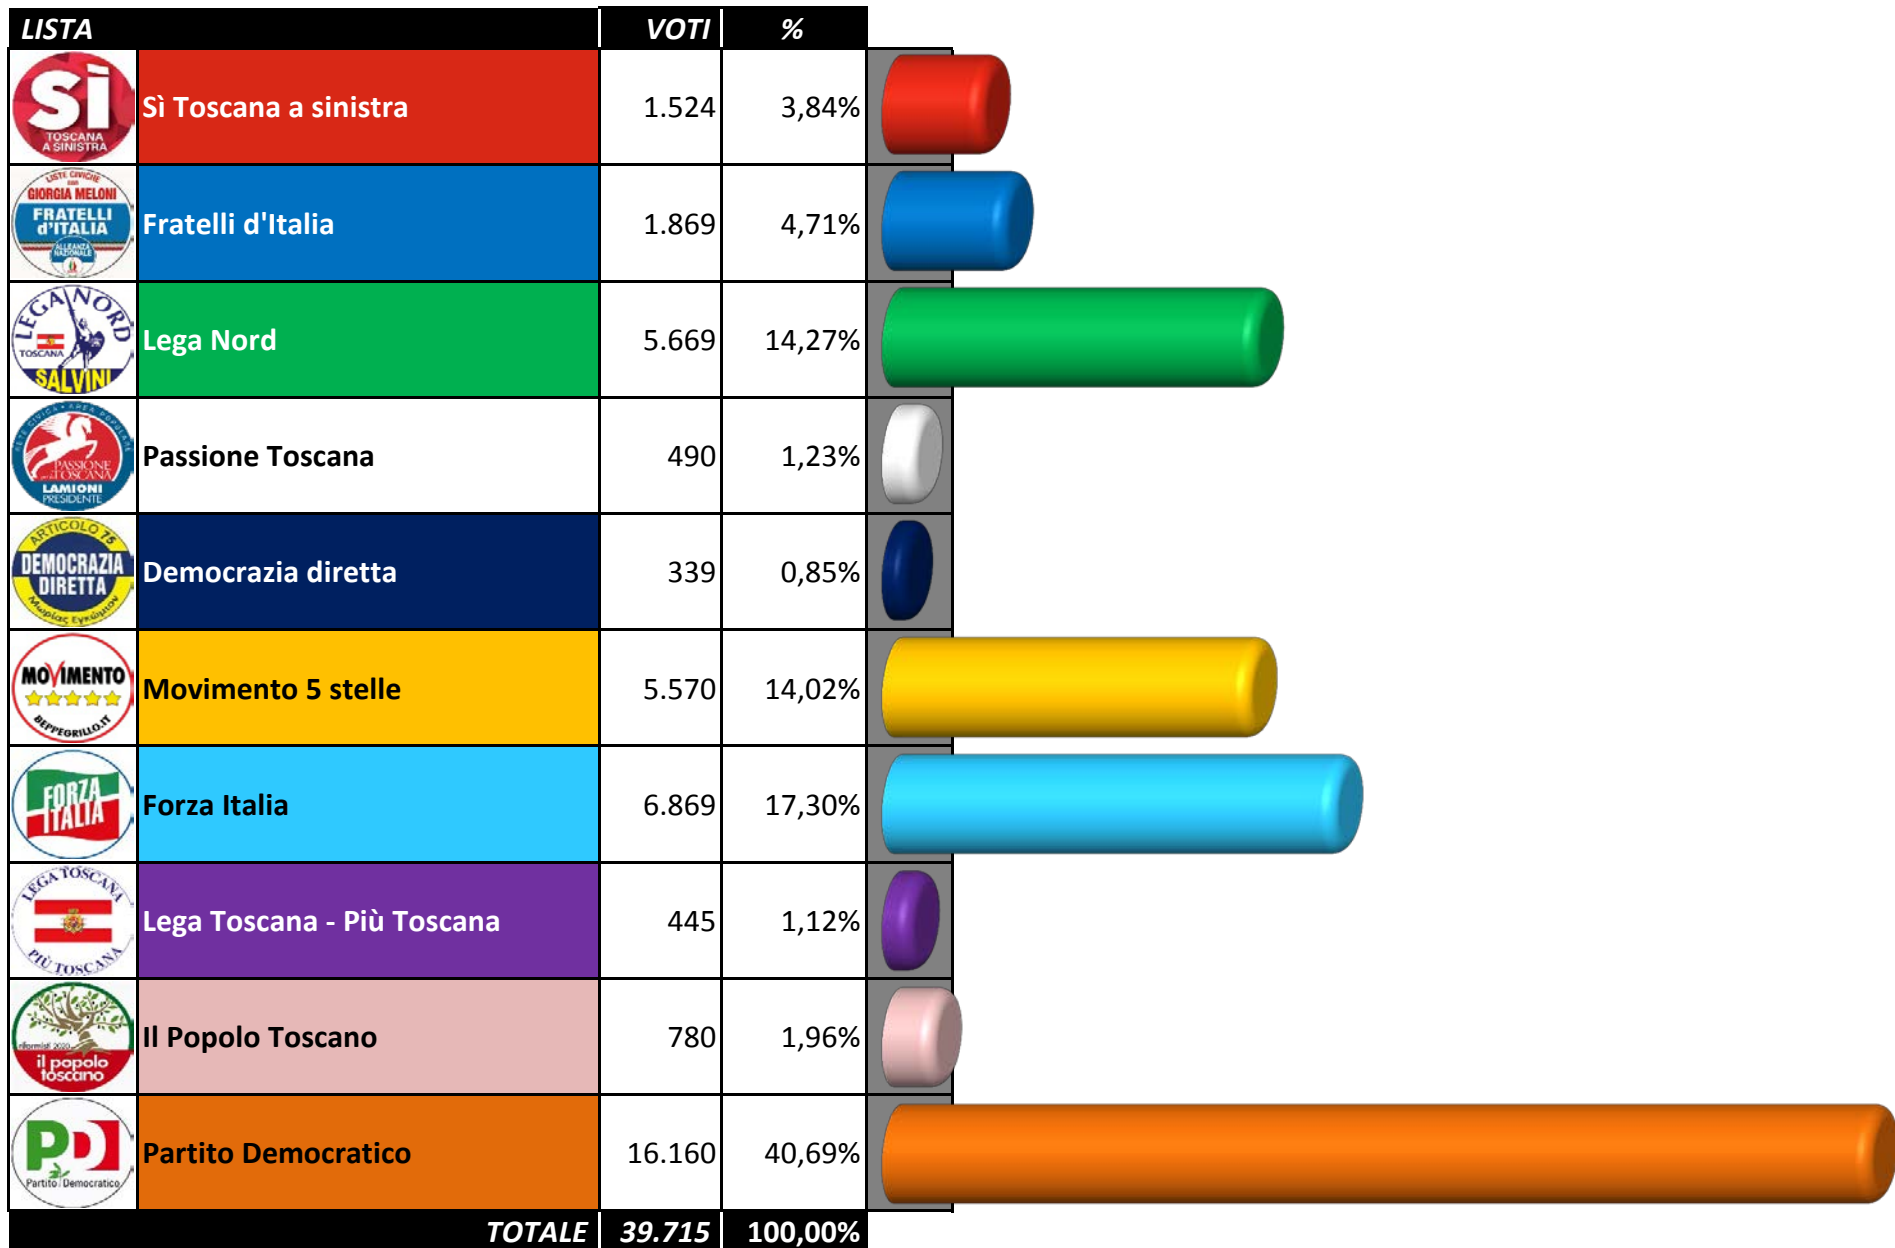

Elezioni Regionali 31 maggio 2015. Comune di Arezzo
Elezione del Consiglio Regionale. Voti ottenuti dalle liste circoscrizionali