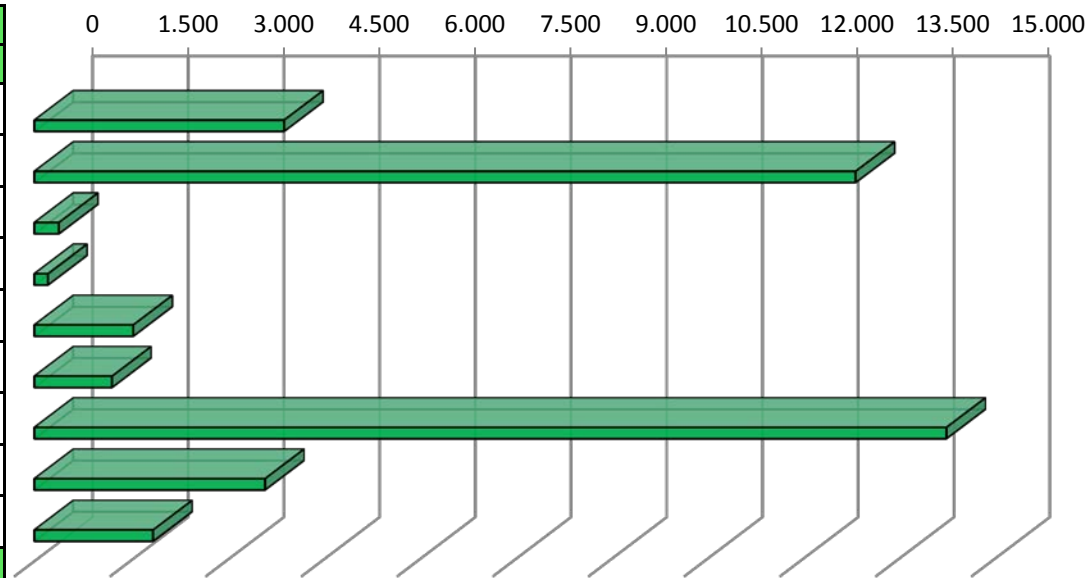

Elezioni Regionali 31 maggio 2015. Comune di Arezzo
Voti di lista. Precedenti elezioni regionali

REGIONALI 2010		
LISTA	VOTI	%
LEGA NORD	3.913	9,80%
POPOLO DELLA LIBERTA'	12.870	32,24%
LISTA BONINO - PANNELLA	384	0,96%
FORZA NUOVA	213	0,53%
RIFONDAZIONE - COMUNISTI ITALIANI - VERDI	1.550	3,88%
SINISTRA ECOLOGIA E LIBERTA'	1.217	3,05%
PARTITO DEMOCRATICO	14.292	35,81%
ITALIA DEI VALORI	3.615	9,06%
UNIONE DI CENTRO	1.860	4,66%
TOTALE	39.914	100,00%