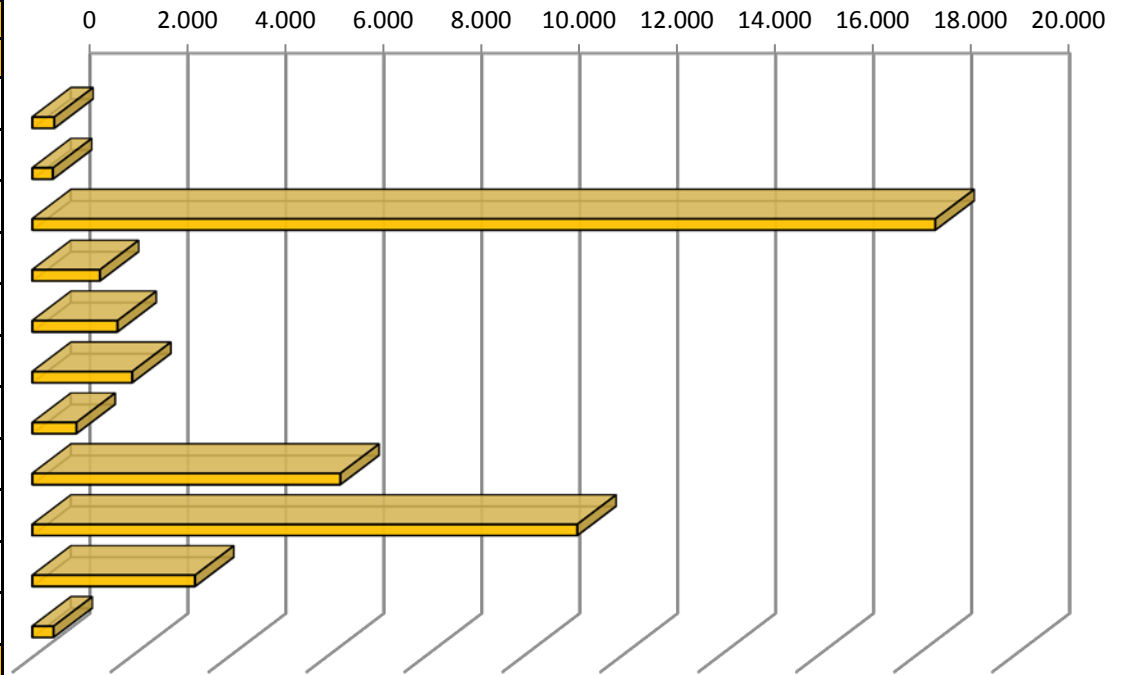

Elezioni Regionali 31 maggio 2015. Comune di Arezzo

Voti di lista. Precedenti elezioni regionali

REGIONALI 2005		
LISTA	VOTI	%
ALTERNATIVA SOCIALE CON A. MUSSOLINI	448	0,96%
ITALIA DEI VALORI CON DI PIETRO	419	0,90%
UNITI NELL'ULIVO	18.440	39,63%
VERDI PER LA PACE	1.379	2,96%
PER LA SINISTRA COMUNISTI ITALIANI	1.737	3,73%
LIBERTAS - UDC	2.036	4,38%
LEGA NORD - TOSCANA	897	1,93%
ALLENZA NAZIONALE	6.289	13,52%
FORZA ITALIA	11.129	23,92%
PARTITO COMUNISTA RIFONDAZIONE	3.321	7,14%
SOCIALISTI E LAICI	433	0,93%
TOTALE	46.528	100,00%