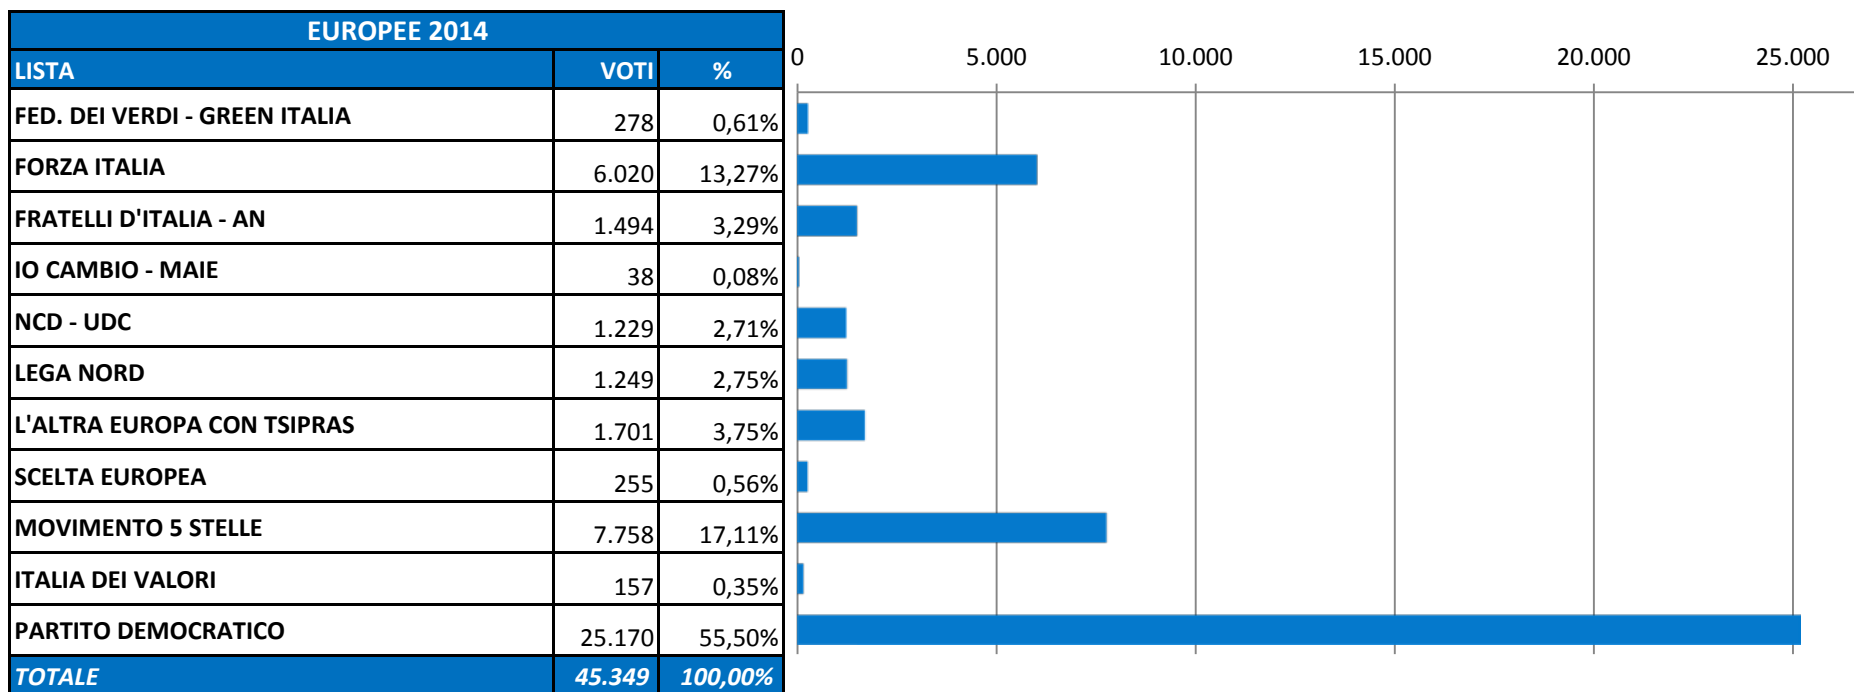

Elezioni Regionali 31 maggio 2015. Comune di Arezzo
Voti di lista nell'ultima tornata elettorale (Europee 2014)

Elezioni Regionali 31 maggio 2015. Comune di Arezzo
Elezione del Presidente della Giunta Regionale. Voti ottenuti dai candidati per sezione elettorale

SEZIONE	Iscritti	Votanti	Voti validi									Totale voti validi	Di cui al solo presidente	Schede bianche	Voti non validi	Contestati NA
			 Tommaso FATTORI	 Claudio BORGHI	 Giovanni LAMIONI	 Gabriele CHIURLI	 Giacomo GIANNARELLI	 Stefano MUGNAI	 Enrico ROSSI							
1	665	329	19	52	5	1	57	72	99	305	11	10	14	0		
2	532	268	27	51	2	2	42	55	68	247	15	13	8	0		
3	613	310	19	46	9	3	34	78	89	278	8	16	16	0		
4	731	408	28	91	11	0	36	87	133	386	8	16	5	1		
5	613	301	2	68	11	3	45	77	78	284	12	11	6	0		
6	781	452	35	71	11	2	57	102	144	422	42	18	12	0		
7	567	330	25	56	2	4	52	63	107	309	15	10	11	0		
8	1.056	438	16	87	6	6	48	93	145	401	15	26	11	0		
9	867	474	23	96	12	3	46	123	144	447	16	14	13	0		
10	645	394	31	69	0	3	53	65	148	369	8	16	10	0		
11	850	441	23	52	4	2	63	58	211	413	16	15	13	0		
12	793	453	31	67	4	4	67	71	182	426	14	14	13	0		
13	760	409	21	68	6	2	64	81	130	372	16	23	14	0		
14	1.126	637	30	109	3	4	97	105	242	590	20	19	28	0		
15	858	531	20	95	8	10	81	90	196	500	27	18	13	0		
16	651	376	24	55	1	2	43	52	174	351	11	12	13	0		
17	550	314	9	51	2	2	52	37	142	295	7	11	8	0		
18	763	471	17	80	13	1	50	78	201	440	12	22	9	0		
19	894	513	12	80	7	6	74	74	230	483	26	15	15	0		
20	603	326	10	45	11	2	51	53	119	291	9	20	15	0		
21	1.092	639	26	109	11	5	94	103	251	599	37	31	9	0		
22	694	369	14	70	4	3	60	70	127	348	9	15	6	0		
23	1.008	565	18	92	7	9	67	126	202	521	16	27	17	0		
24	1.030	596	19	98	5	2	61	118	237	540	19	22	20	0		
25	1.050	622	31	119	4	4	84	132	196	570	28	33	19	0		
26	806	485	28	87	10	4	47	125	136	437	14	31	17	0		
27	759	471	9	65	13	3	37	125	184	436	15	21	14	0