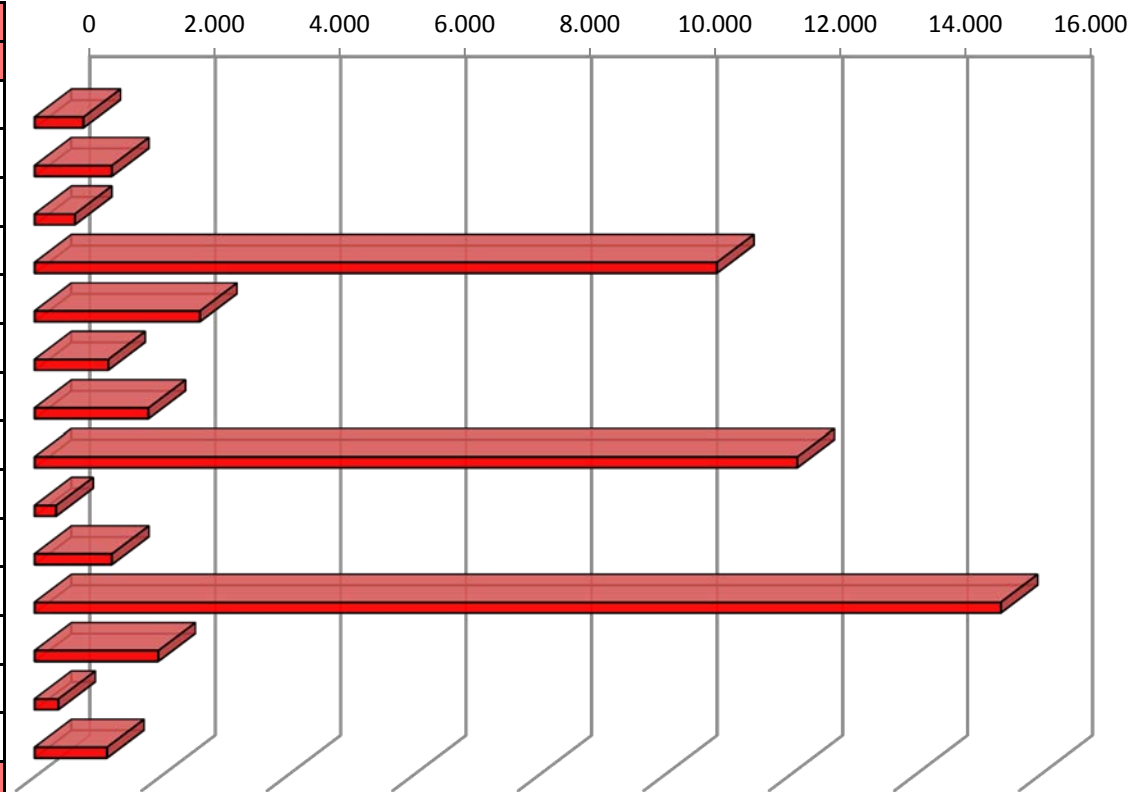

Elezioni Regionali 31 maggio 2015. Comune di Arezzo
Voti di lista. Precedenti elezioni regionali

REGIONALI 2000		
LISTA	VOTI	%
SOCIALISTI DEM. REPUBBLICANI	779	1,50%
I DEMOCRATICI	1.231	2,38%
CCD CENTRO CRISTIANO DEMOCRATICO	641	1,24%
ALLEANZA NAZIONALE	10.872	20,99%
RIFONDAZIONE COMUNISTA	2.635	5,09%
VERDI	1.173	2,26%
COMUNISTI ITALIANI	1.814	3,50%
FORZA ITALIA	12.156	23,47%
PARTITO SOCIALISTA	343	0,66%
LISTA BONINO	1.231	2,38%
DEMOCRATICI DI SINISTRA	15.410	29,76%
PARTITO POPOLARE ITALIANO	1.972	3,81%
LEGA NORD TOSCANA	378	0,73%
CDU CRISTIANO DEMOCRATICI UNITI	1.154	2,23%
TOTALE	51.789	100,00%