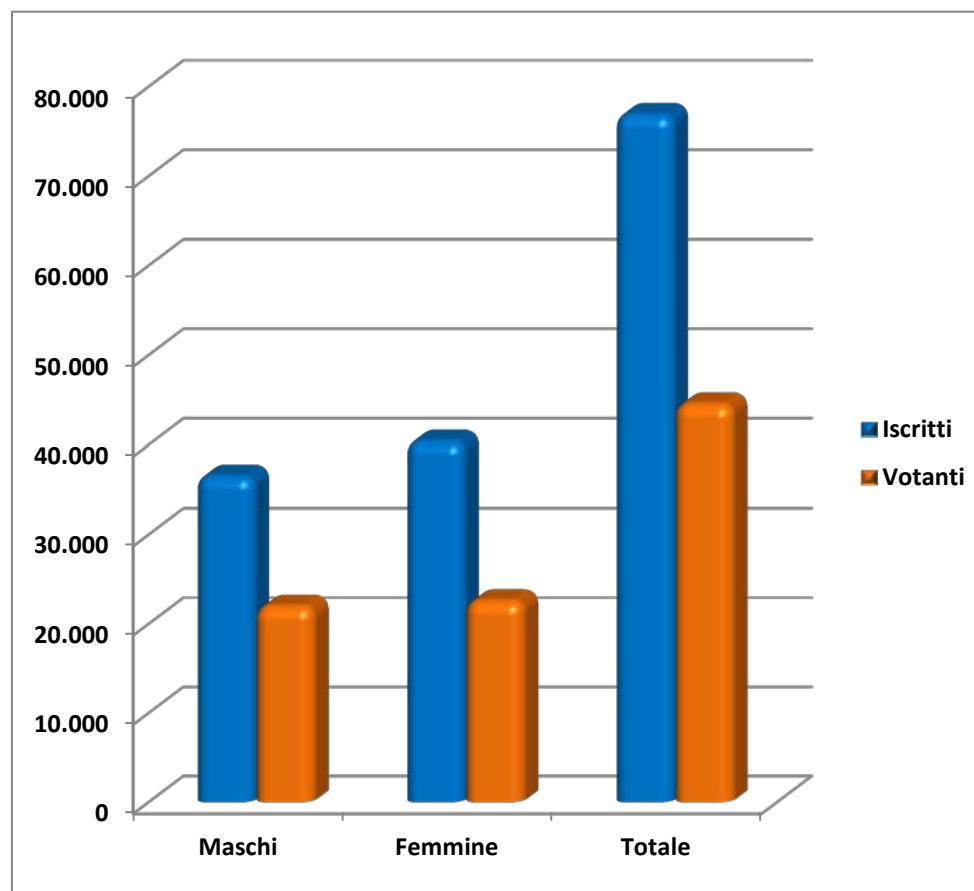

Elezioni Regionali 31 maggio 2015. Comune di Arezzo
Sezioni elettorali

SEZ.	SEDE DEL SEGGIO	INDIRIZZO	ELETTORI ISCRITTI				TOTALI
			LISTA EL. COMUN.		LISTE AGGIUNTE		
			M	F	M	F	
91	SCUOLA ELEMENTARE	LOC. OLMO 169	427	427			854
92	SCUOLA ELEMENTARE PESCAIOLA	VIA B. CROCE 64	494	515			1.009
93	SCUOLA ELEMENTARE	LOC. QUARATA 248	315	305			620
94	SCUOLA MATERNA	LOC. TREGOZZANO 62/A	245	268			513
95	SCUOLA MATERNA	LOC. ANTRIA 44/D	193	200			393
96	ENTE OSPEDALIERO SAN DONATO	VIA PIETRO NENNI 20					
97	OSPEDALE S. DONATO PAL. MALATTIE INFETTIVE	VIA A. DE GASPERI					
Totali			36.507	40.357	5	5	76.874

Elezioni Regionali 31 maggio 2015. Comune di Arezzo

Affluenza al voto e rapporto iscritti/votanti

Affluenza al voto			
	Ora	Votanti	%
Apertura seggi	7:00	0	0,00%
Prima comunicazione	12:00	13.145	17,10%
Seconda comunicazione	19:00	32.622	42,44%
Terza comunicazione	23:00	44.534	57,93%

Rapporto iscritti/votanti			
	Iscritti	Votanti	%
Maschi	36.512	21.963	60,15%
Femmine	40.362	22.571	55,92%
Totale	76.874	44.534	57,93%

Elezioni Regionali 31 maggio 2015. Comune di Arezzo
Andamento affluenza al voto rispetto alle ultime consultazioni