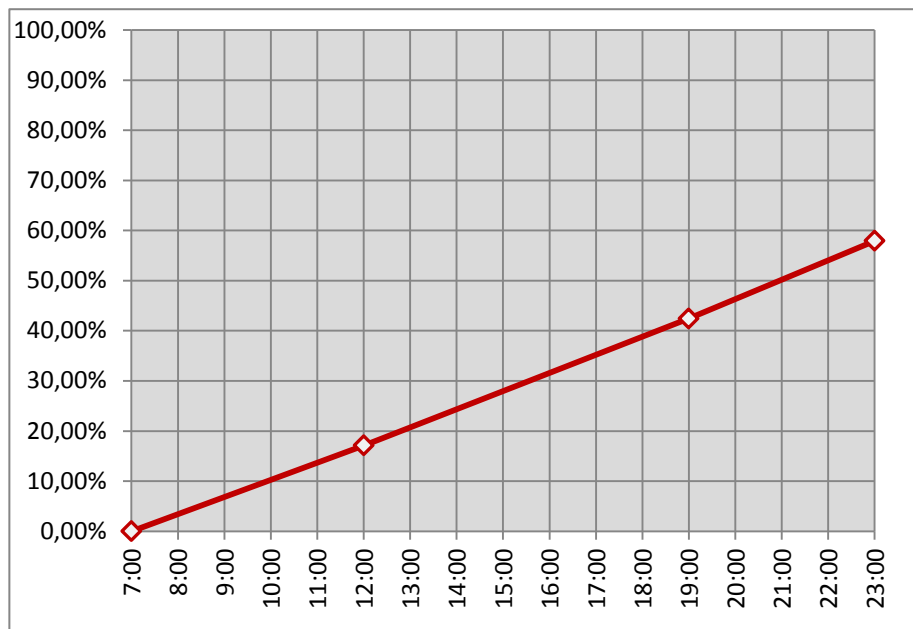

Elezioni Regionali 31 maggio 2015. Comune di Arezzo
Sezioni elettorali

SEZ.	SEDE DEL SEGGIO	INDIRIZZO	ELETTORI ISCRITTI				TOTALI
			LISTA EL. COMUN.		LISTE AGGIUNTE		
			M	F	M	F	
91	SCUOLA ELEMENTARE	LOC. OLMO 169	427	427			854
92	SCUOLA ELEMENTARE PESCAIOLA	VIA B. CROCE 64	494	515			1.009
93	SCUOLA ELEMENTARE	LOC. QUARATA 248	315	305			620
94	SCUOLA MATERNA	LOC. TREGOZZANO 62/A	245	268			513
95	SCUOLA MATERNA	LOC. ANTRIA 44/D	193	200			393
96	ENTE OSPEDALIERO SAN DONATO	VIA PIETRO NENNI 20					
97	OSPEDALE S. DONATO PAL. MALATTIE INFETTIVE	VIA A. DE GASPERI					
Totali			36.507	40.357	5	5	76.874

Elezioni Regionali 31 maggio 2015. Comune di Arezzo

Affluenza al voto e rapporto iscritti/votanti

Affluenza al voto			
	Ora	Votanti	%
Apertura seggi	7:00	0	0,00%
Prima comunicazione	12:00	13.145	17,10%
Seconda comunicazione	19:00	32.622	42,44%
Terza comunicazione	23:00	44.534	57,93%