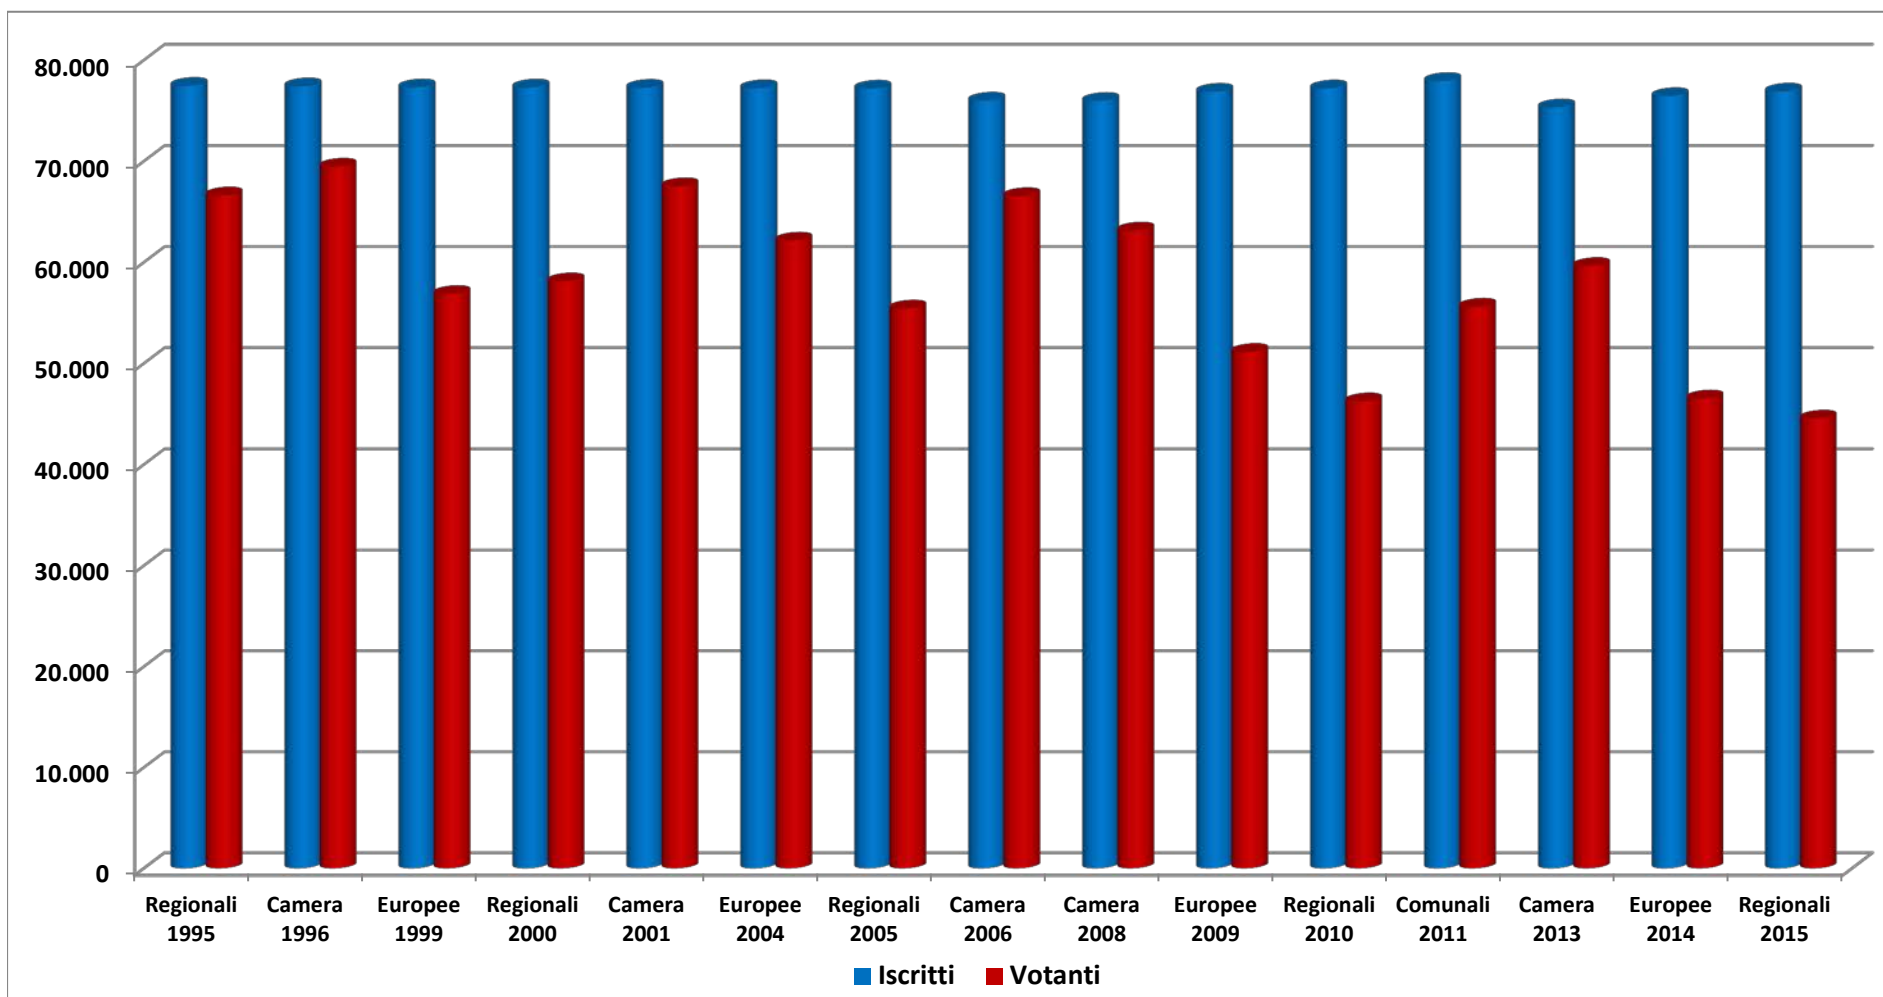

Elezioni Regionali 31 maggio 2015. Comune di Arezzo
Raffronto iscritti/votanti nelle consultazioni elettorali 1995-2015

	Iscritti	Votanti	%
Regionali 1995	77.441	66.609	86,01%
Camera 1996	77.390	69.450	89,74%
Europee 1999	77.282	56.861	73,58%
Regionali 2000	77.275	58.105	75,19%
Camera 2001	77.242	67.512	87,40%

	Iscritti	Votanti	%
Europee 2004	77.203	62.134	80,48%
Regionali 2005	77.169	55.422	71,82%
Camera 2006	75.977	66.534	87,57%
Camera 2008	75.949	63.135	83,13%
Europee 2009	76.856	51.129	66,53%

	Iscritti	Votanti	%
Regionali 2010	77.184	46.237	59,90%
Comunali 2011	77.916	55.601	71,36%
Camera 2013	75.312	59.628	79,17%
Europee 2014	76.424	46.525	60,88%
Regionali 2015	76.874	44.534	57,93%