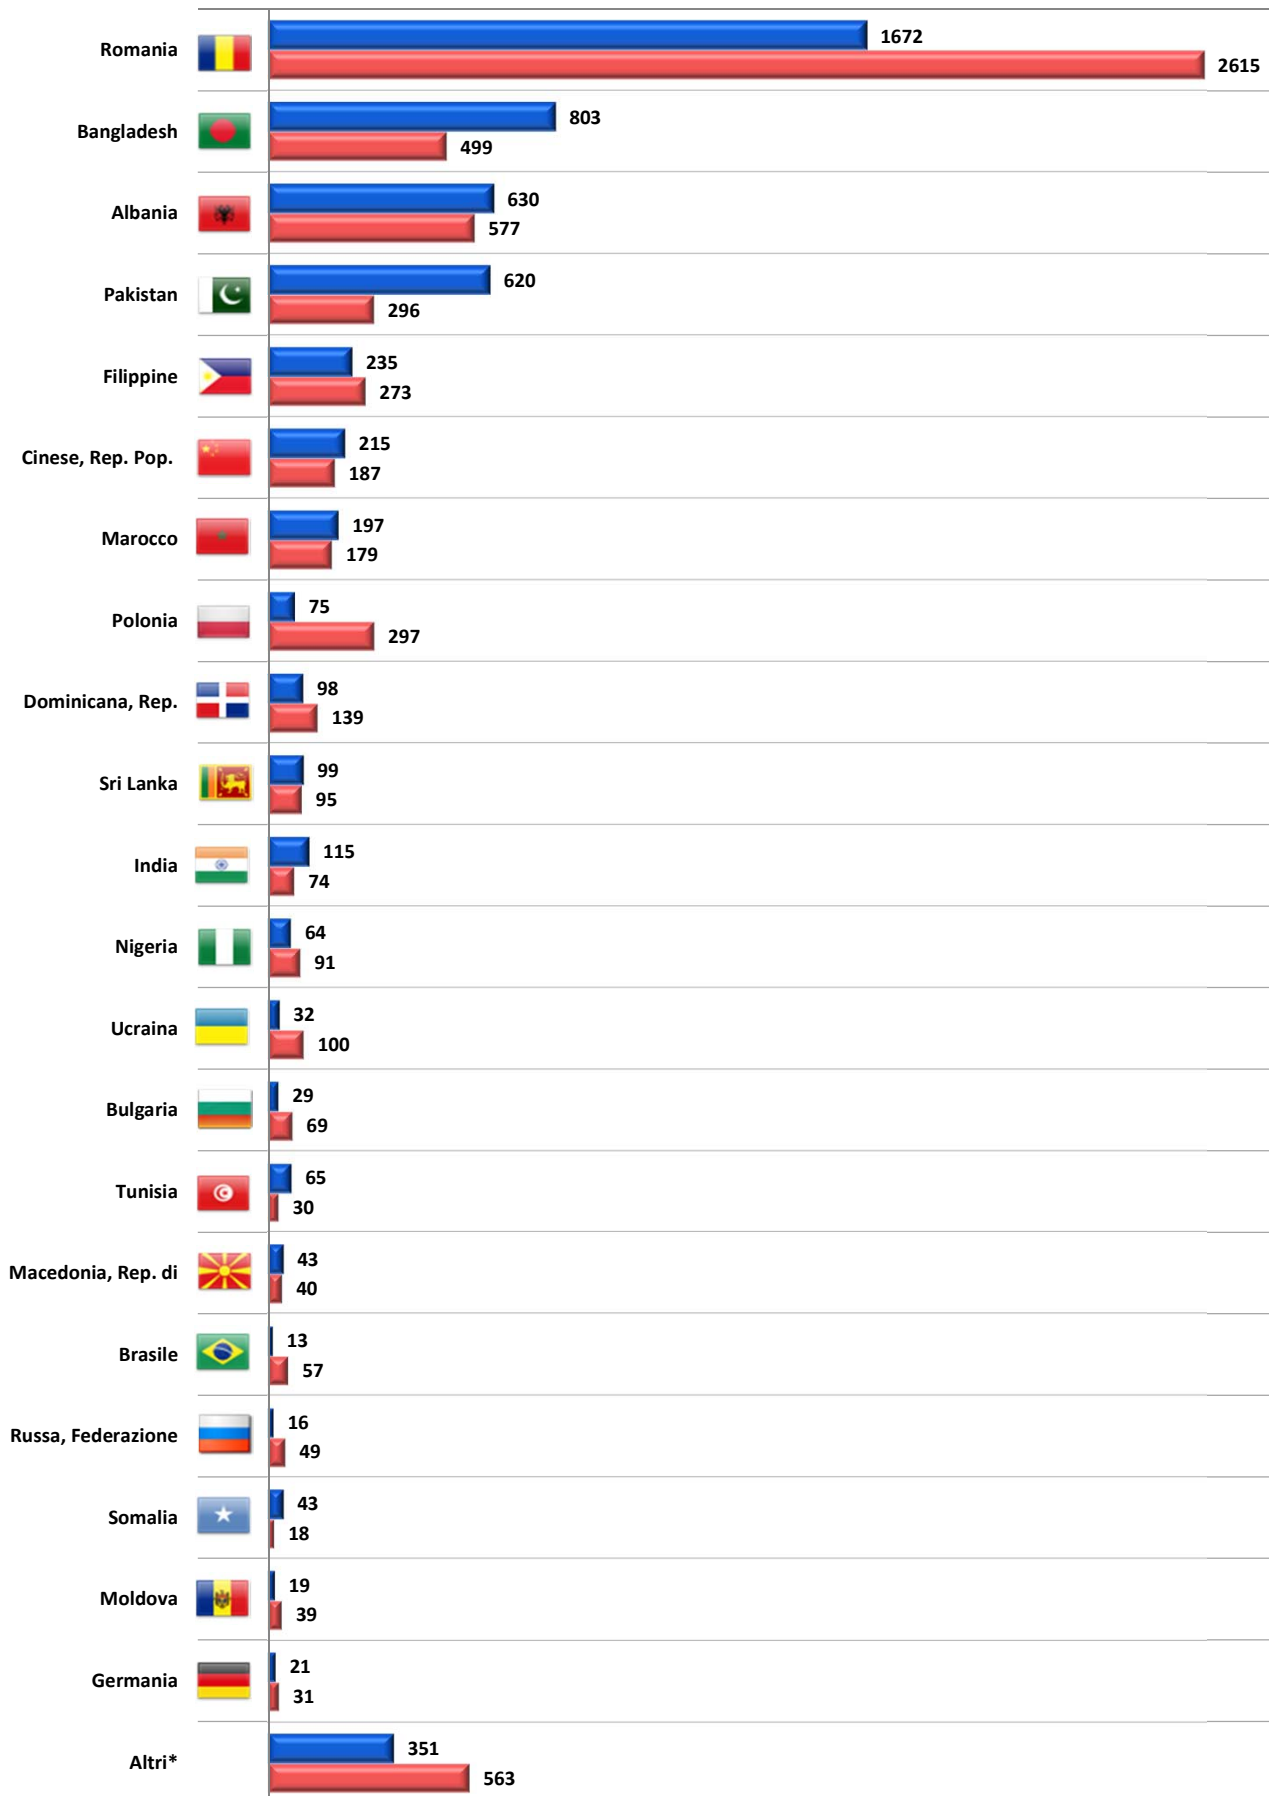

Comune di Arezzo  
**Popolazione straniera residente 2014. Provenienza e struttura per sesso**

■ Maschi ■ Femmine

\* 91 paesi con meno di 50 presenze