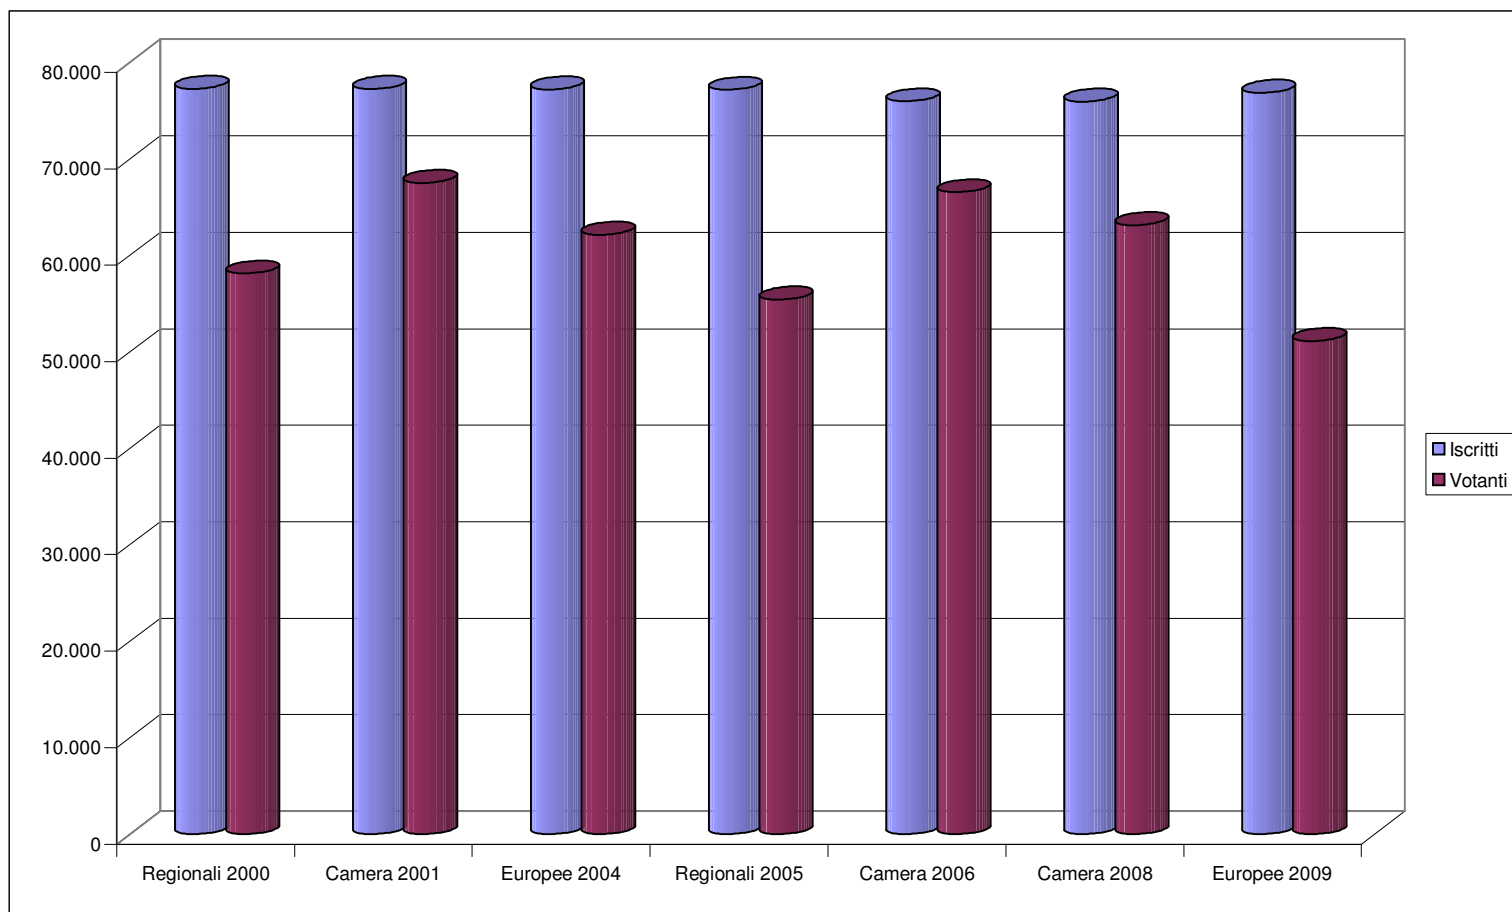

ELEZIONE EUROPEE DEL 6 - 7 GIUGNO 2009

CONFRONTO VOTANTI CON PRECEDENTI CONSULTAZIONI

	Iscritti	Votanti
Regionali 2000	77.275	58.105
Camera 2001	77.242	67.512
Europee 2004	77.203	62.134
Regionali 2005	77.169	55.422
Camera 2006	75.977	66.534
Camera 2008	75.949	63.135
Europee 2009	76.856	51.129