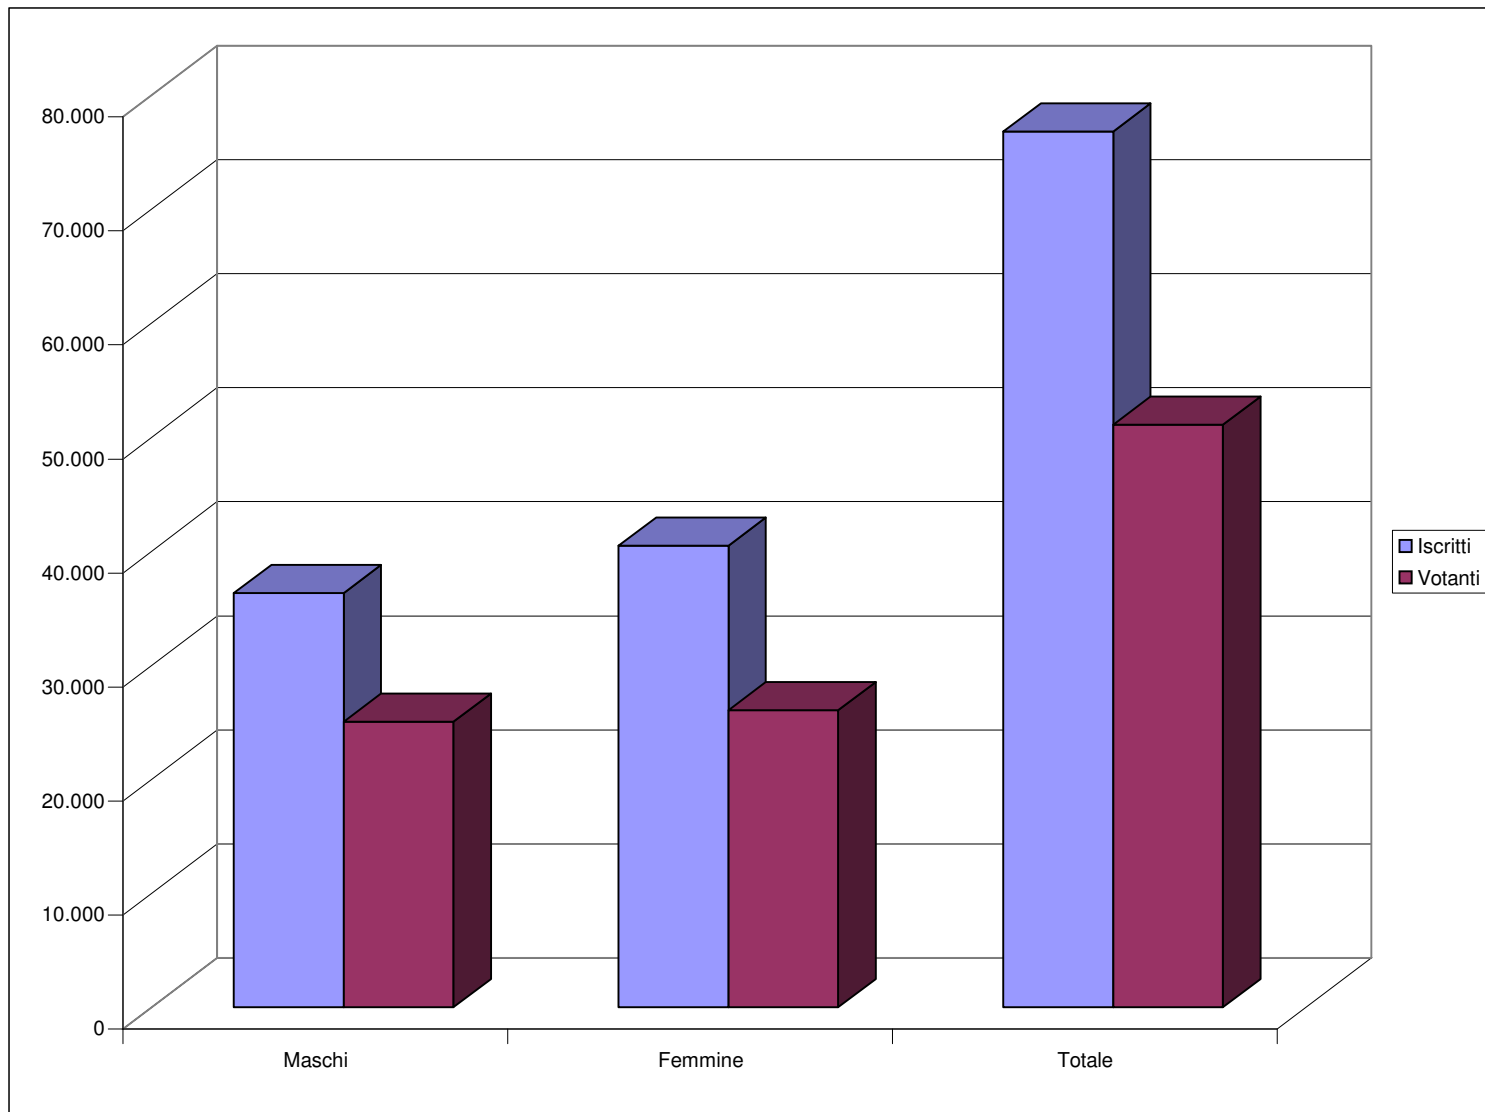

ELEZIONE EUROPEE DEL 6 - 7 GIUGNO 2009

VOTANTI ELEZIONI EUROPEE

	Iscritti	Votanti
Maschi	36.362	25.062
Femmine	40.494	26.067
Totale	76.856	51.129