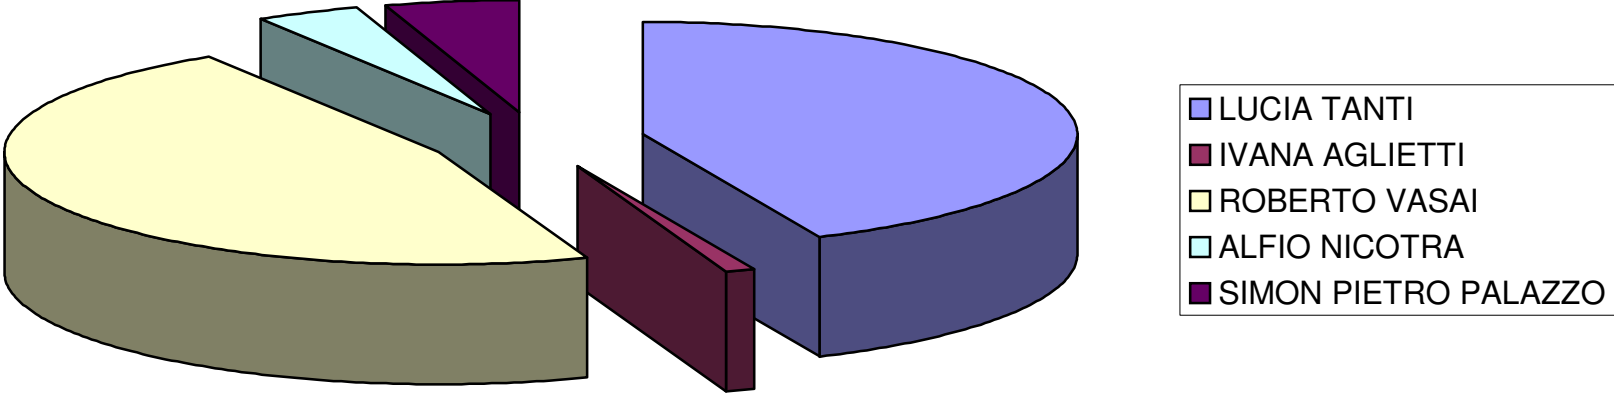

Comune di Arezzo

Ufficio Innovazioni e Servizi Tecnologici

Consultazione Elettorale del 6/7 Giugno 2009

Elezione Diretta:

Presidente e Consiglio Provinciale

ELEZIONE DIRETTA PRESIDENTE DELLA PROVINCIA

ELEZIONI AMMINISTRATIVE DEL 6 - 7 GIUGNO 2009
ELEZIONE DIRETTA PRESIDENTE DELLA PROVINCIA
1° TURNO