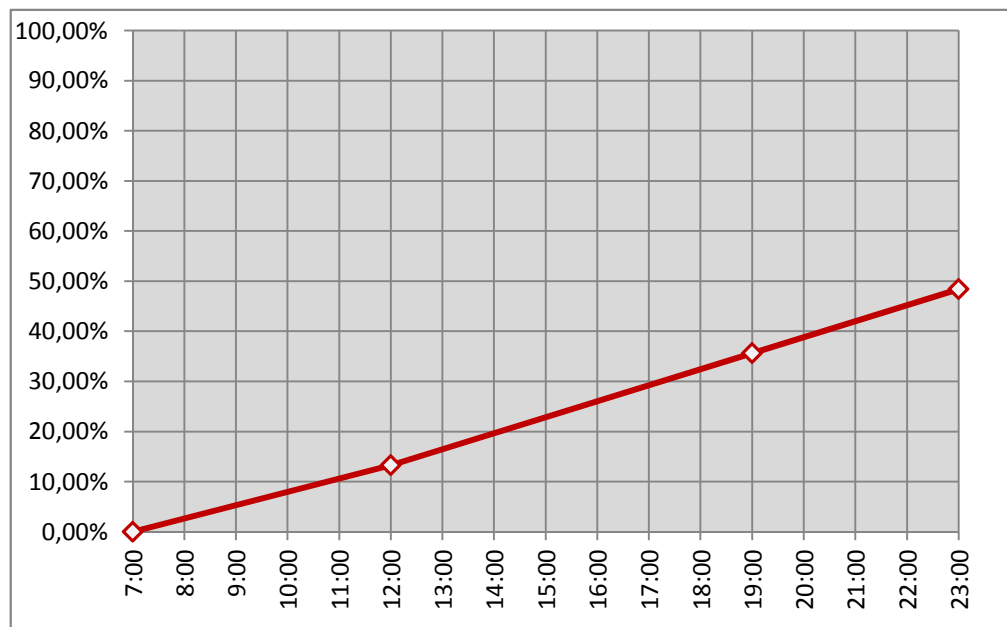

Comune di Arezzo. Elezioni Comunali. Turno di ballottaggio del 14 giugno 2015

Affluenza al voto, rapporto iscritti/votanti e raffronto con il primo turno

Affluenza al voto						
	Ora	Votanti	%	I turno	%	Diff.
Apertura seggi	7:00		0,00%			
Prima comunicazione	12:00	10.344	13,30%	13.193	16,96%	-2.849
Seconda comunicazione	19:00	27.719	35,63%	32.712	42,05%	-4.993
Terza comunicazione	23:00	37.672	48,43%	44.680	57,43%	-7.008