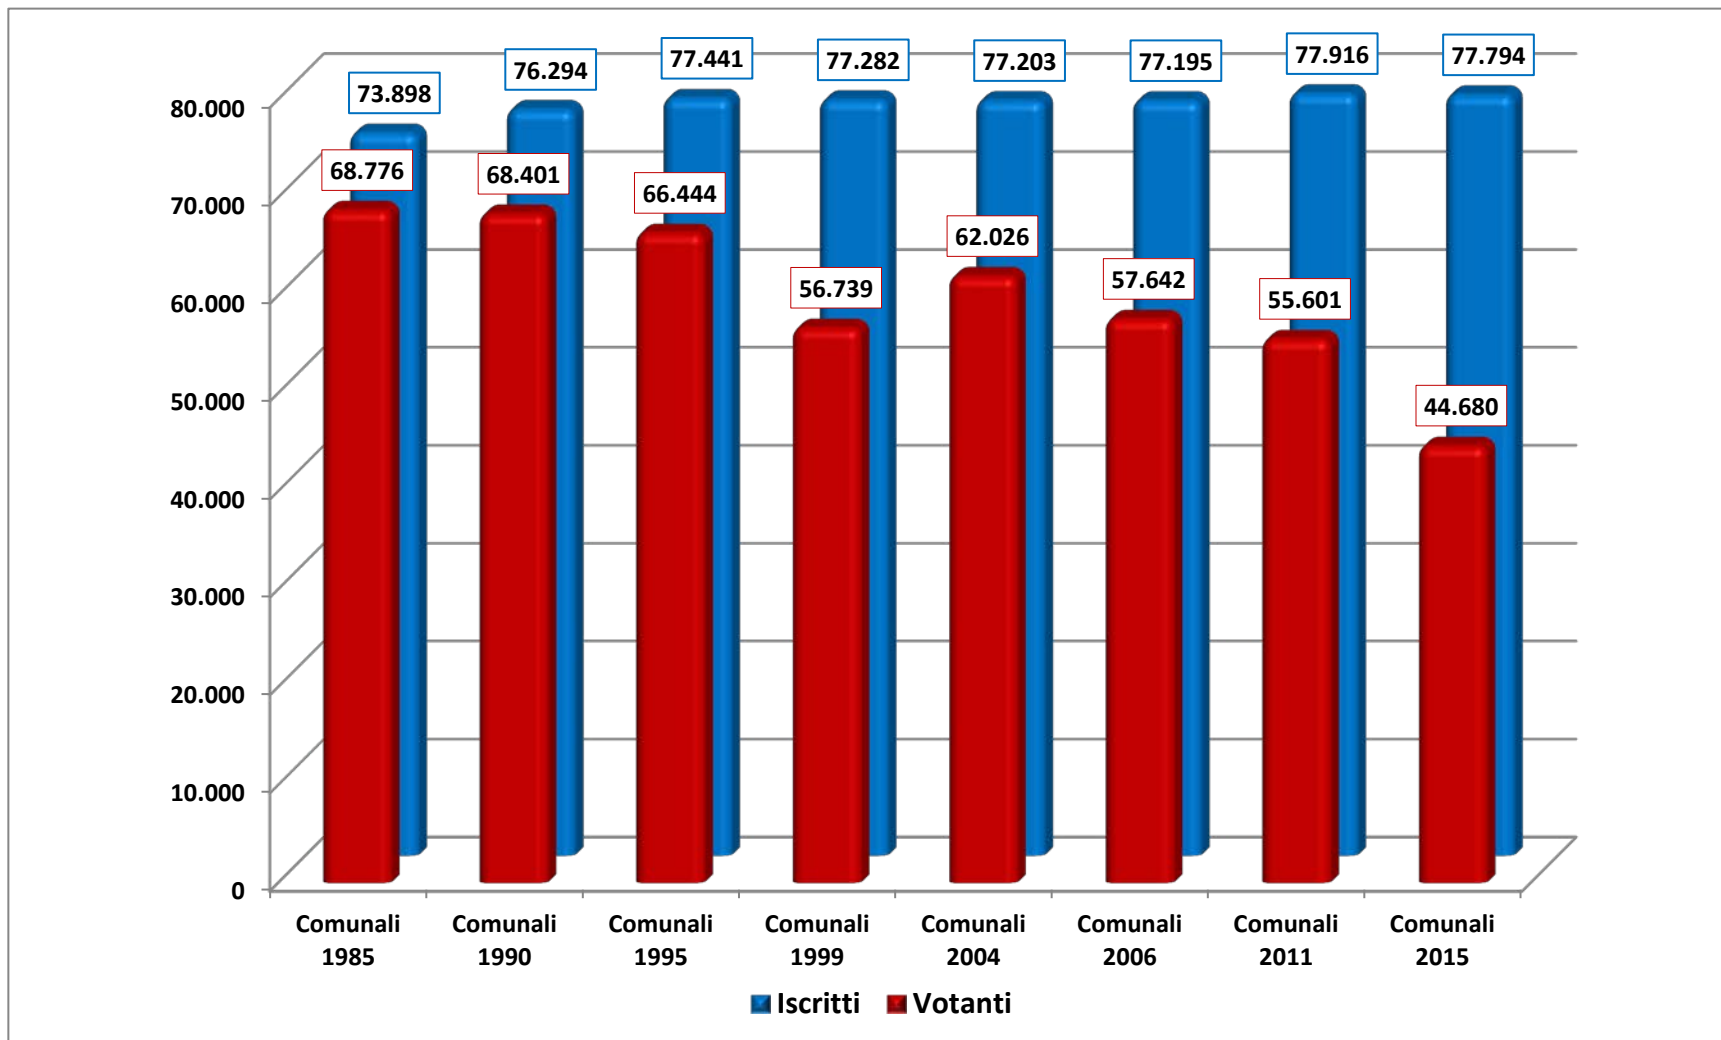

Comune di Arezzo. Elezioni Comunali 31 maggio 2015
Raffronto iscritti/votanti nelle elezioni comunali 1985-2015

	Iscritti	Votanti	%
Comunali 1985	73.898	68.776	93,07%
Comunali 1990	76.294	68.401	89,65%
Comunali 1995	77.441	66.444	85,80%

	Iscritti	Votanti	%
Comunali 1999	77.282	56.739	73,42%
Comunali 2004	77.203	62.026	80,34%
Comunali 2006	77.195	57.642	74,67%

	Iscritti	Votanti	%
Comunali 2011	77.916	55.601	71,36%
Comunali 2015	77.794	44.680	57,43%