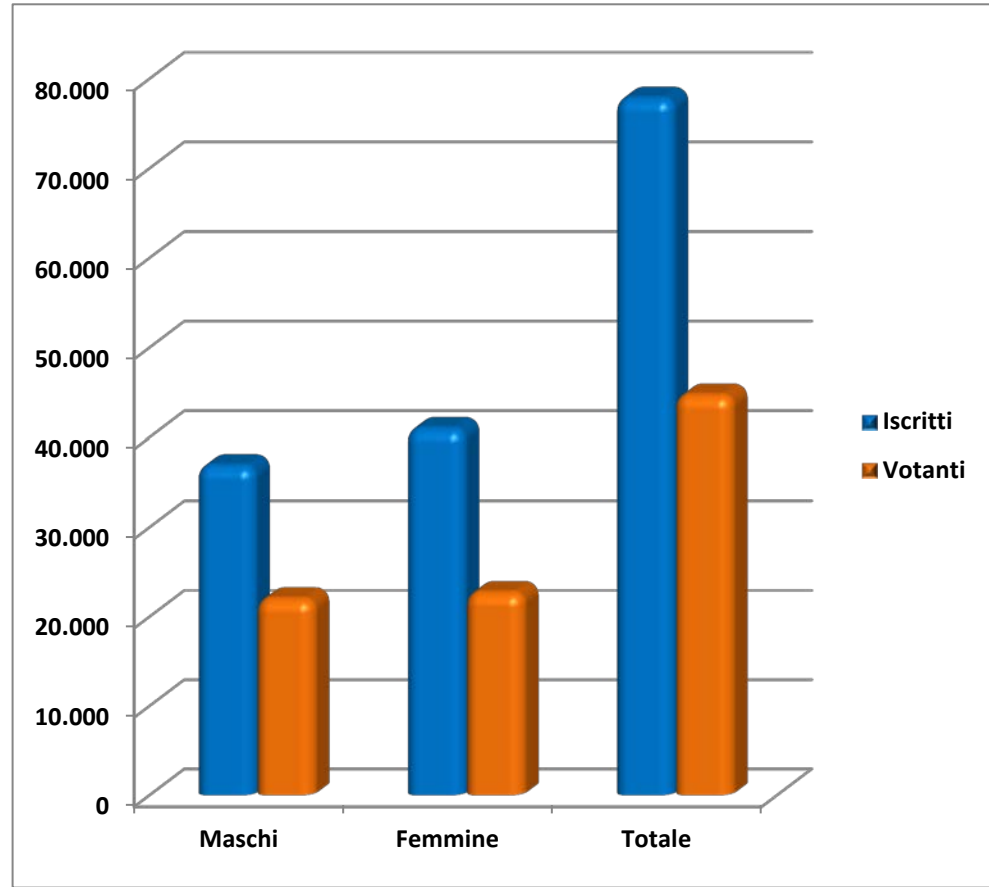

Comune di Arezzo. Elezioni Comunali 31 maggio 2015

Affluenza al voto e rapporto iscritti/votanti

<i>Rapporto iscritti/votanti</i>			
	Iscritti	Votanti	%
Maschi	36.844	21.989	59,68%
Femmine	40.950	22.691	55,41%
Totale	77.794	44.680	57,43%

<i>Affluenza al voto</i>			
	Ora	Votanti	%
Apertura seggi	7:00	0	0,00%
Prima comunicazione	12:00	13.193	16,96%
Seconda comunicazione	19:00	32.712	42,05%
Terza comunicazione	23:00	44.680	57,43%