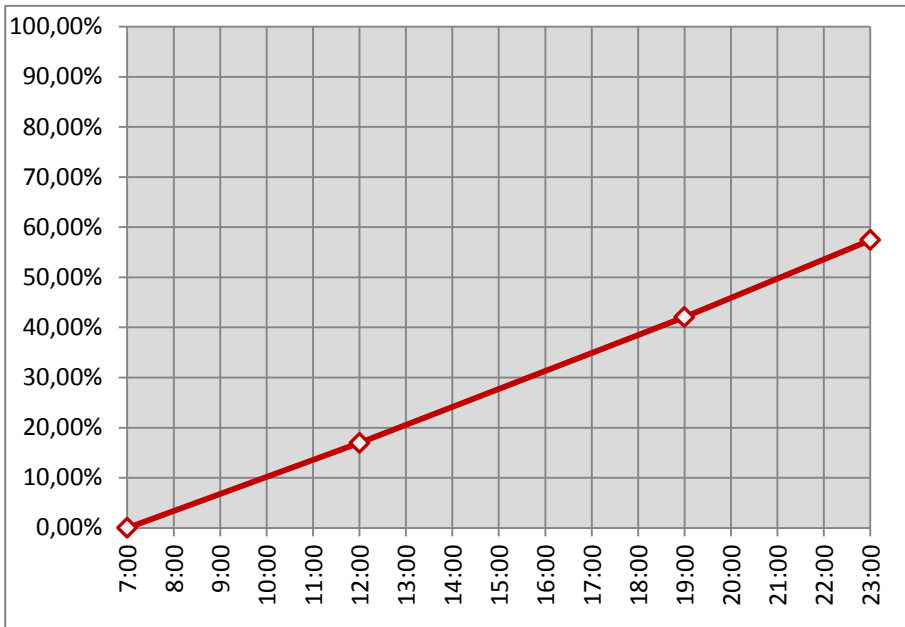

Comune di Arezzo. Elezioni Comunali 31 maggio 2015

Affluenza al voto e rapporto iscritti/votanti

<i>Rapporto iscritti/votanti</i>			
	Iscritti	Votanti	%
Maschi	36.844	21.989	59,68%
Femmine	40.950	22.691	55,41%
Totale	77.794	44.680	57,43%

<i>Affluenza al voto</i>			
	Ora	Votanti	%
Apertura seggi	7:00	0	0,00%
Prima comunicazione	12:00	13.193	16,96%
Seconda comunicazione	19:00	32.712	42,05%
Terza comunicazione	23:00	44.680	57,43%