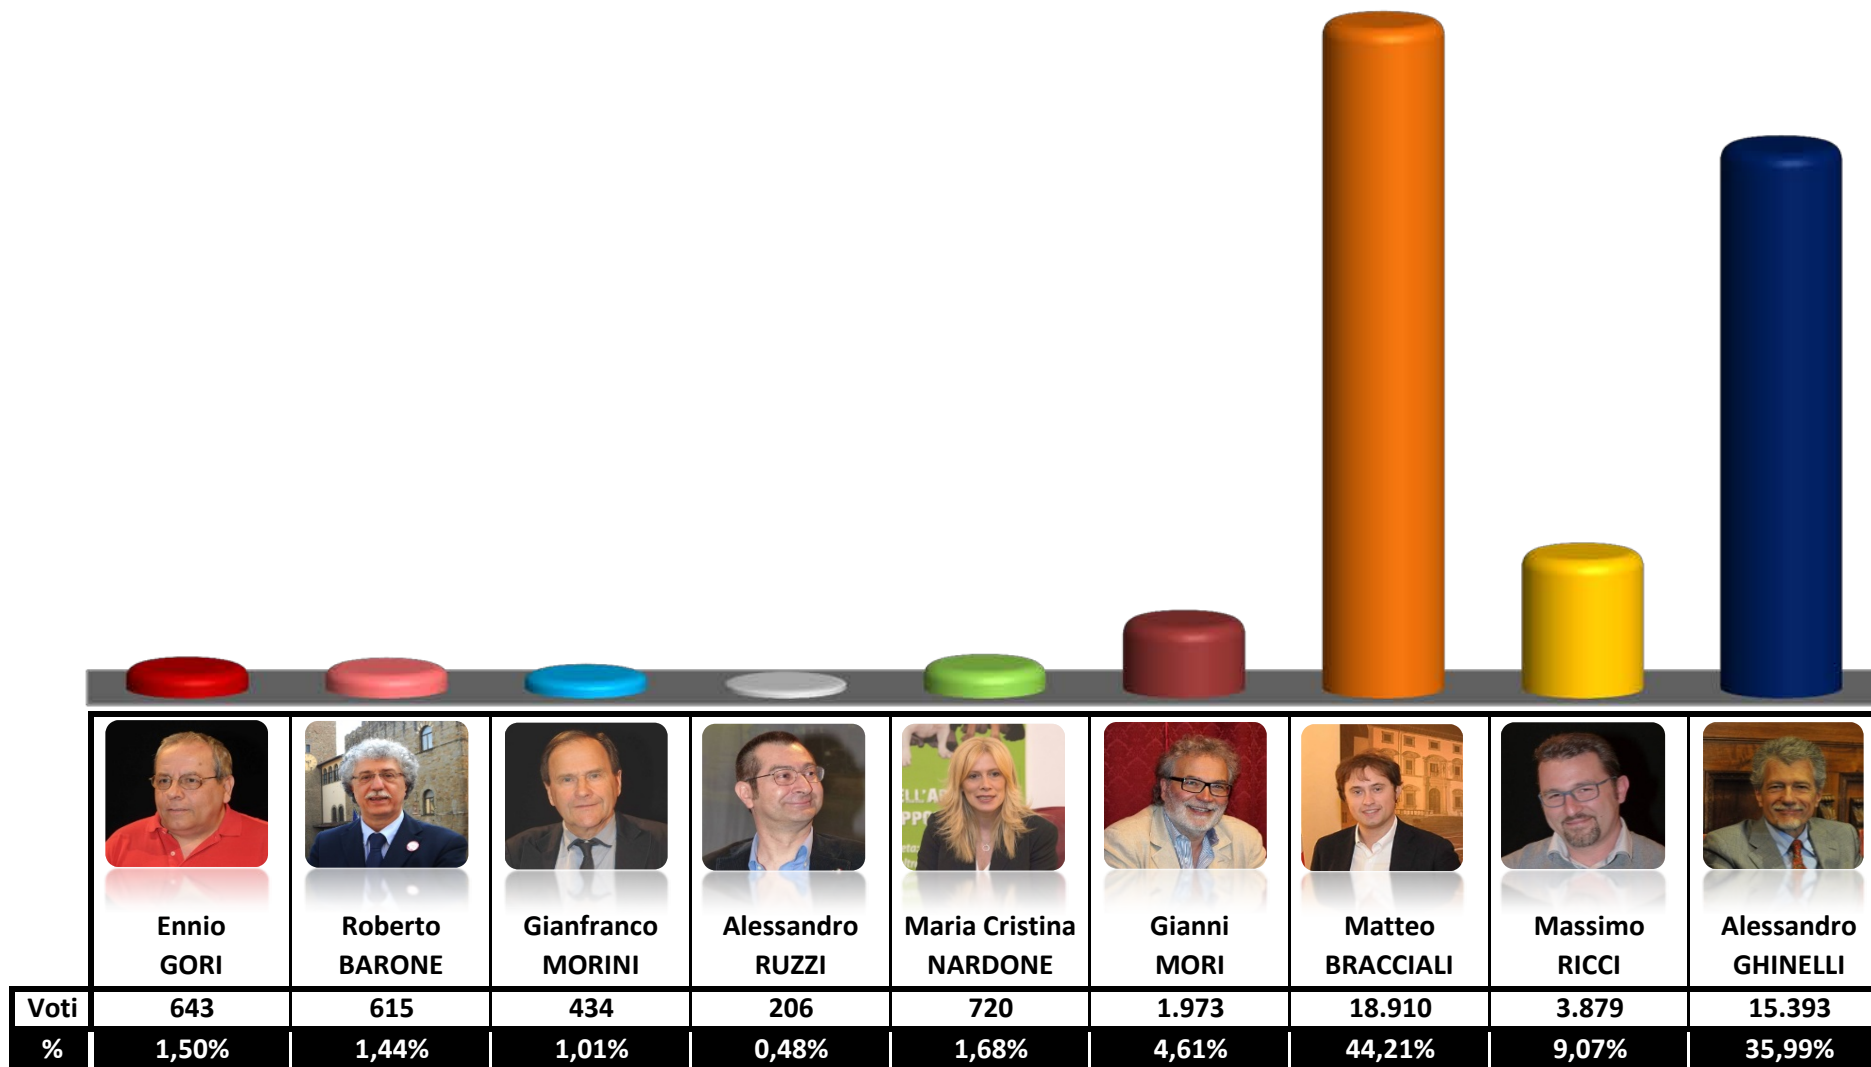

Comune di Arezzo. Elezioni Comunali 31 maggio 2015
Elezione del Sindaco. Voti ottenuti dai candidati e dalle liste collegate

Candidato	Voti	%	Liste collegate	Voti	Tot.	%			
  Massimo RICCI	3.879	9,07%	Movimento 5 stelle	3.705	3.705	9,06%			
			Alessandro GHINELLI 	15.393	35,99%	Forza Italia	4.084	14.264	34,87%
Fratelli d'Italia	1.673								
Lega Nord	3.508								
Ora Ghinelli	4.999								
Totale voti validi	42.773		Totale voti validi	40.910					

Comune di Arezzo. Elezioni Comunali 31 maggio 2015
Elezione del Sindaco. Voti ottenuti dai candidati e percentuali