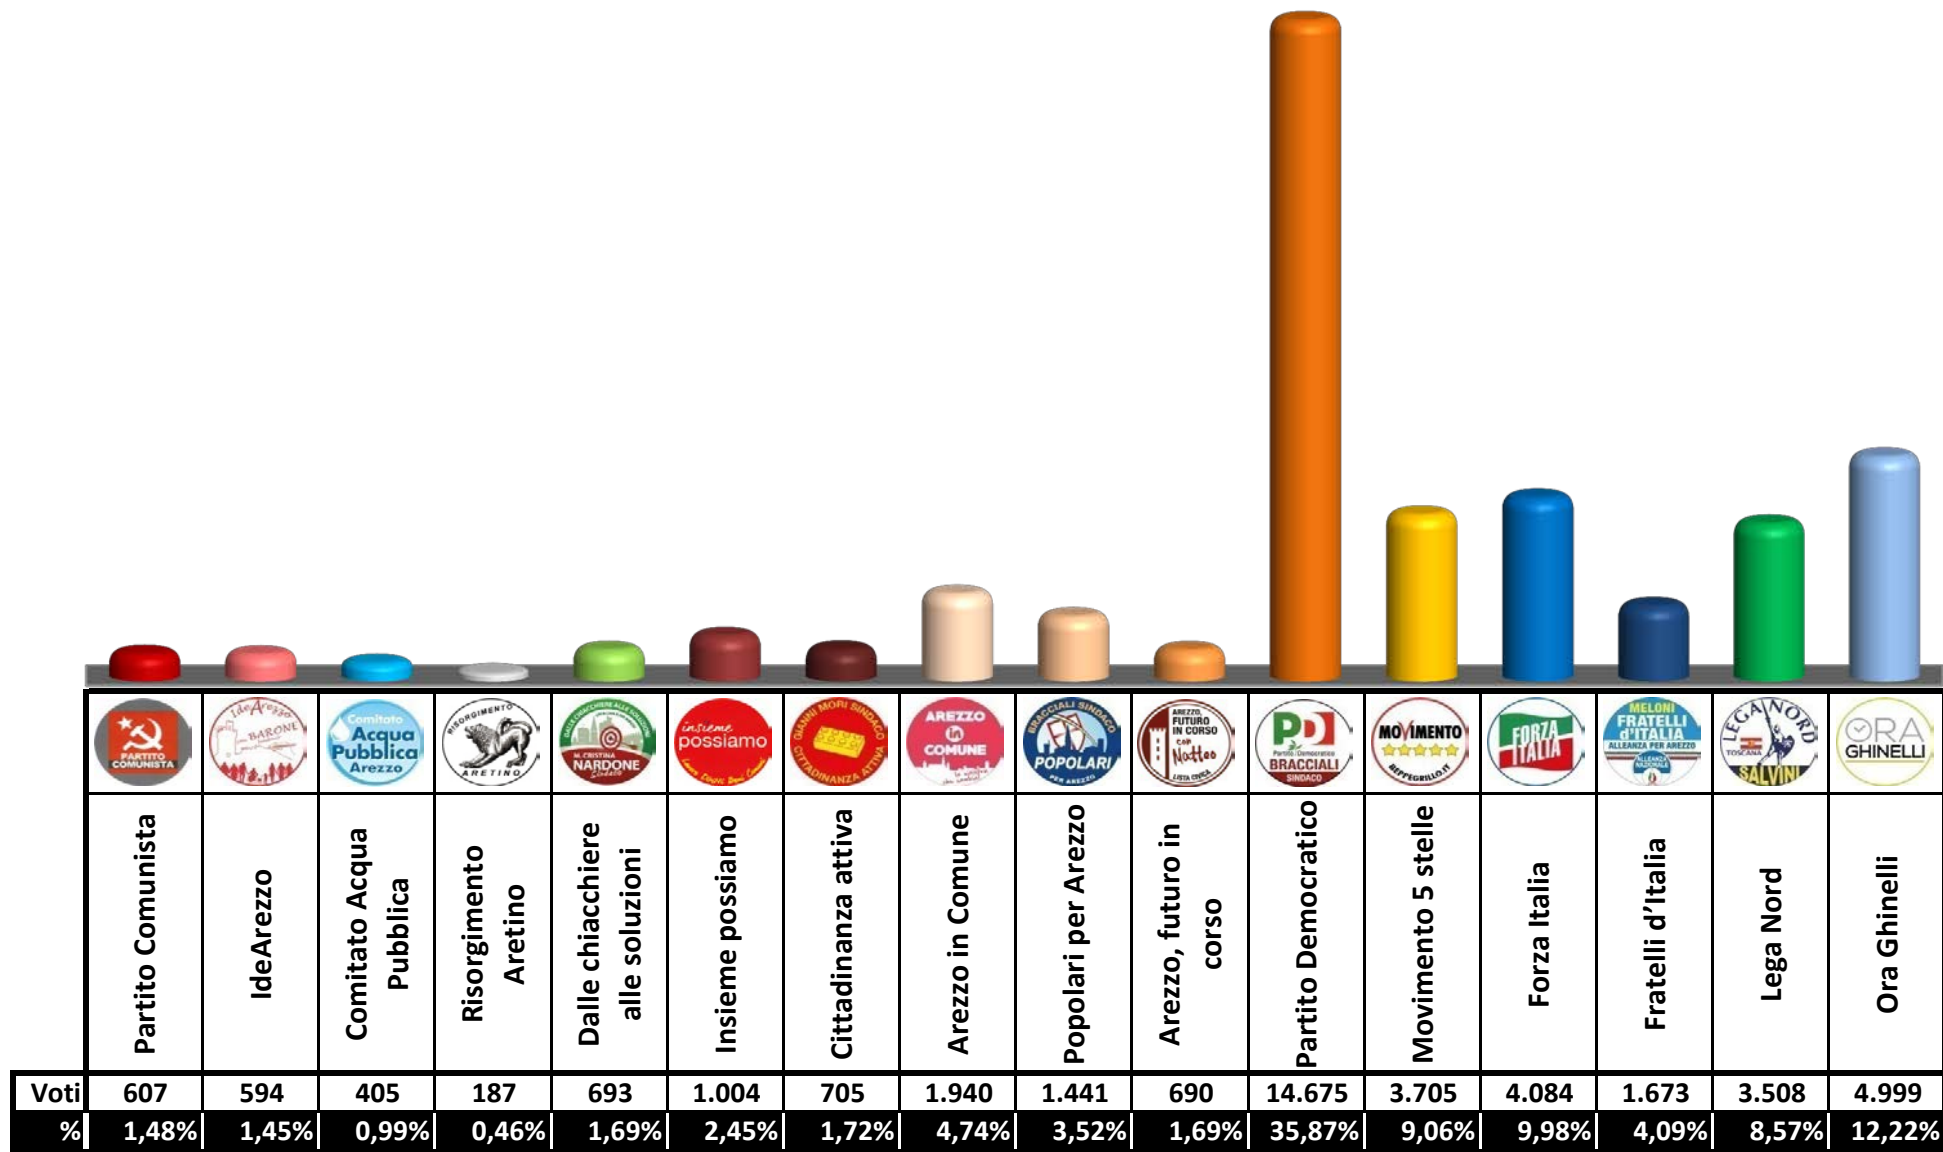

Comune di Arezzo. Elezioni Comunali 31 maggio 2015
Voti ottenuti dai candidati a Sindaco nelle precedenti elezioni comunali (1995-2011)

COMUNALI 1995				
CANDIDATO	PRIMO TURNO		BALLOTTAGGIO	
	VOTI	%	VOTI	%
Paolo RICCI	29.587	55,66%	33.497	60,85%
Luigi ARMANDI	4.660	8,77%		
Pier Luigi ROSSI	21.601	40,64%	21.548	39,15%
Emilio DE GIUDICI	6.468	12,17%		
TOTALE	62.316	100,00%	55.045	100,00%

COMUNALI 1999				
CANDIDATO	PRIMO TURNO		BALLOTTAGGIO	
	VOTI	%	VOTI	%
Alfio NICOTRA	3.454	6,50%		
Paolo NEPI	24.701	46,47%	21.451	48,44%
Luigi LUCHERINI	23.370	43,96%	22.832	51,56%
Giuliana AQUILANTI	1.632	3,07%		
TOTALE	53.157	100,00%	44.283	100,00%

COMUNALI 2004				
CANDIDATO	PRIMO TURNO		BALLOTTAGGIO	
	VOTI	%	VOTI	%
Luigi LUCHERINI	29.402	49,26%	30.623	53,02%
Monica BETTONI	29.597	49,59%	27.134	46,98%
Giulio ARRIGUCCI	686	1,15%		
TOTALE	59.685	100,00%	57.757	100,00%

COMUNALI 2006		
CANDIDATO	PRIMO TURNO	
	VOTI	%
Giuliano BECUCCI	232	0,41%
Giancarlo GIUSTI	319	0,57%
Giuseppe FANFANI	33.292	59,21%
Rossella ANGIOLINI	22.386	39,81%
TOTALE	56.229	100,00%

COMUNALI 2011		
CANDIDATO	PRIMO TURNO	
	VOTI	%
Lucio BIANCHI	3.175	5,90%
Armando CHERICI	1.483	2,76%
Giuseppe FANFANI	27.539	51,21%
Luigi LUCHERINI	3.751	6,97%
Guglielmo MARINIS	105	0,20%
Gabriele CHIURLI	290	0,54%
Luigi SCATIZZI	1.788	3,32%
Grazia SESTINI	14.195	26,40%
Francesco MACRÌ	1.452	2,70%
TOTALE	53.778	100,00%

Comune di Arezzo. Elezioni Comunali 31 maggio 2015

Voti ottenuti dalle liste