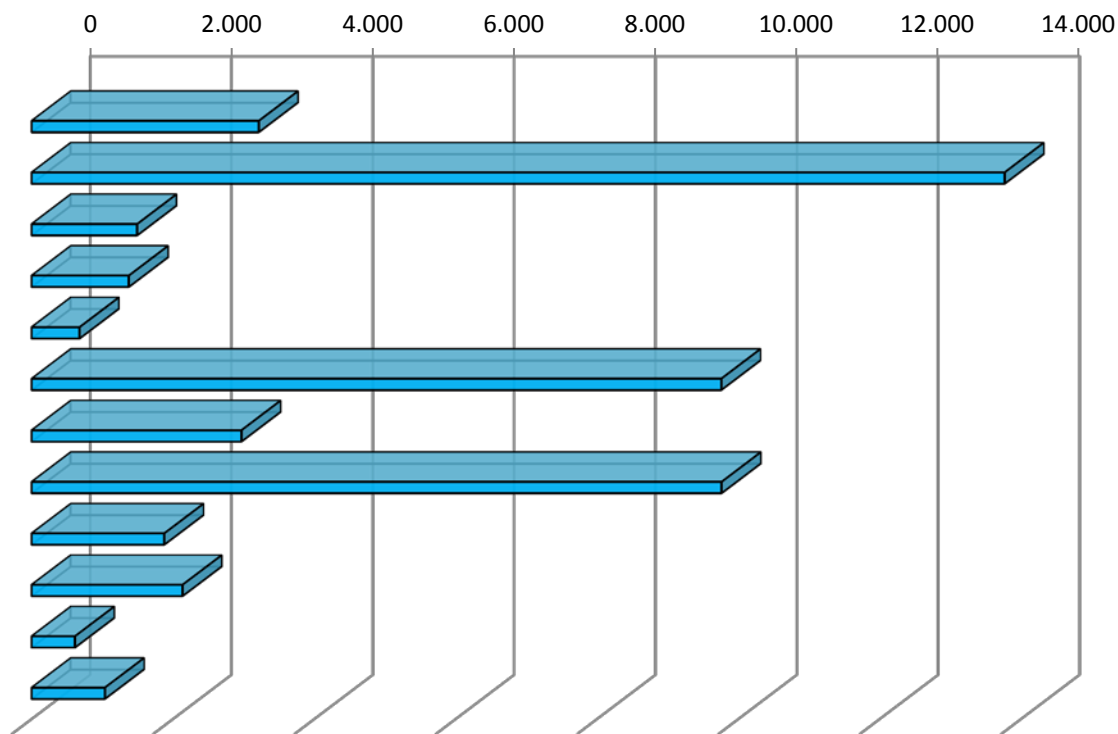

Comune di Arezzo. Elezioni Comunali 31 maggio 2015
Voti ottenuti dalle liste nelle precedenti elezioni comunali (1995-2011)

COMUNALI 1999		
LISTA	VOTI	%
RIFONDAZIONE COMUNISTA	3.213	6,60%
DEMOCRATICI DI SINISTRA	13.766	28,28%
PROGETTO AREZZO	1.493	3,07%
I DEMOCRATICI	1.375	2,83%
MILLENNIUM	678	1,39%
ALLEANZA NAZIONALE	9.757	20,05%
CENTRO DEMOCRATICO	2.967	6,10%
FORZA ITALIA - CCD	9.762	20,06%
COMUNISTI ITALIANI	1.876	3,85%
SOCIALISTI DEMOCRATICI ITALIANI	2.134	4,38%
I LIBERAL SGARBI	613	1,26%
VERDI	1.035	2,13%
TOTALE	48.669	100,00%