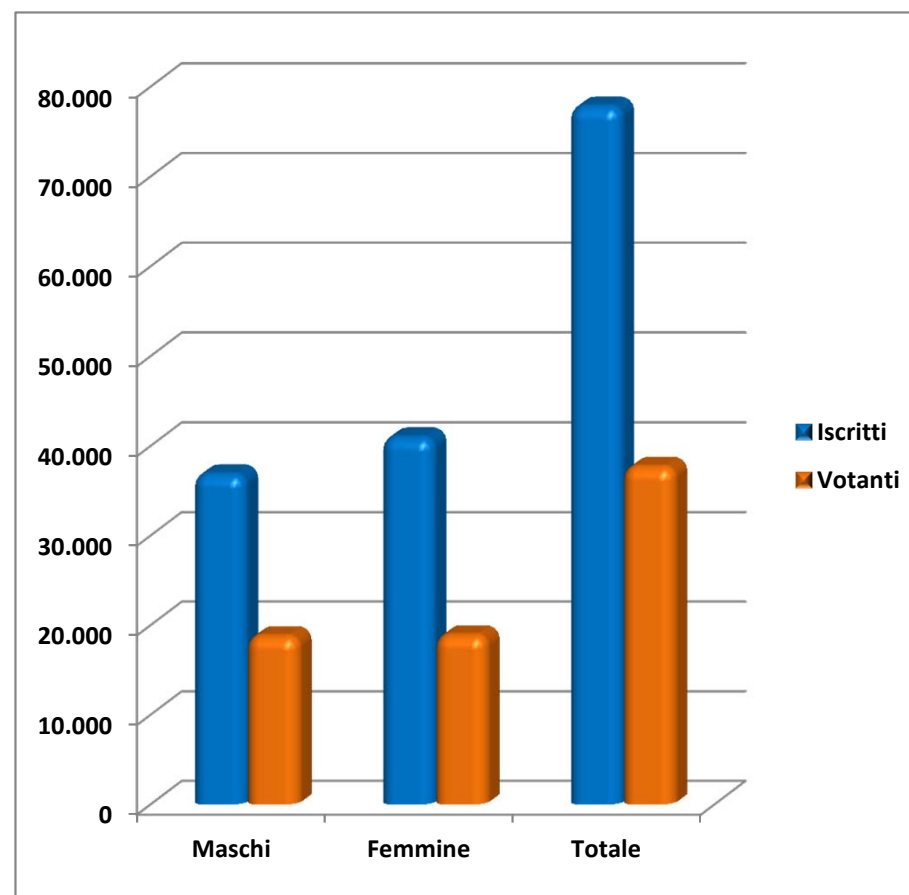

Rapporto iscritti/votanti						
	Iscritti	Votanti	%	I turno	%	Diff.
Maschi	36.844	18.781	50,97%	21.989	59,68%	-3.208
Femmine	40.950	18.891	46,13%	22.691	55,41%	-3.800
Totale	77.794	37.672	48,43%	44.680	57,43%	-7.008