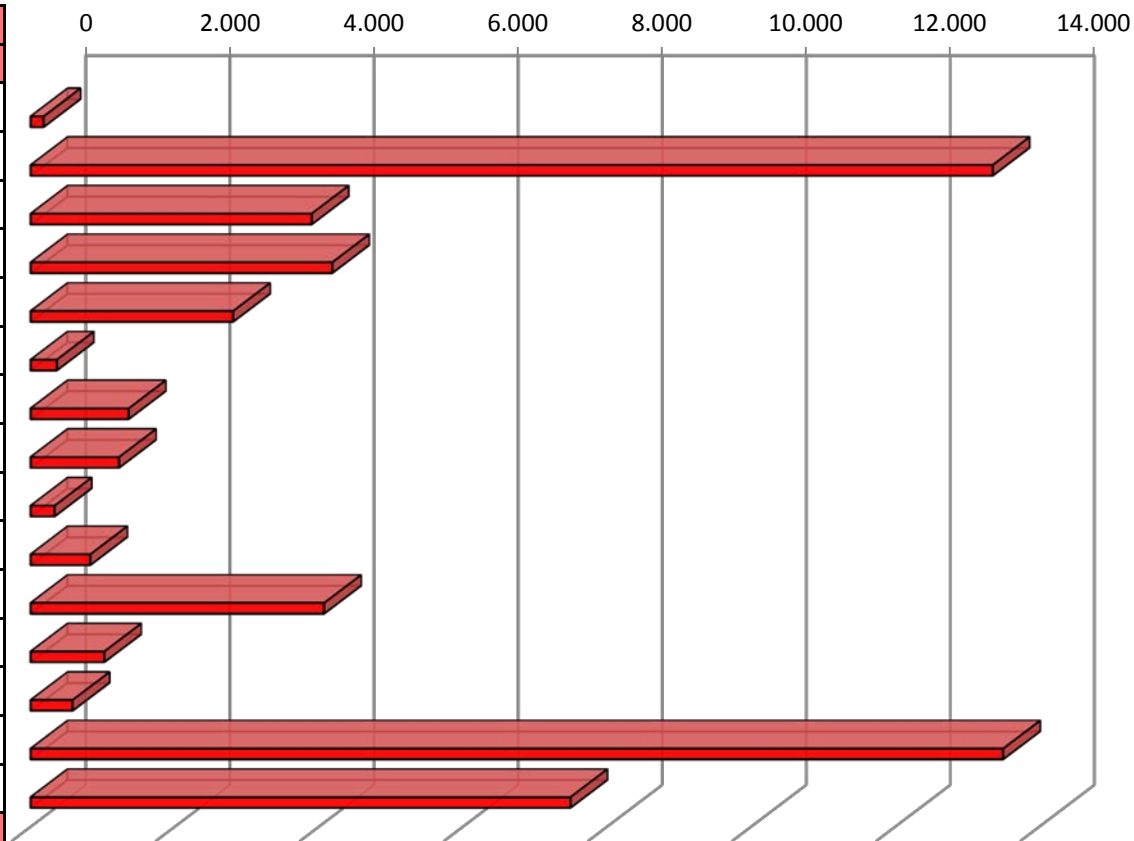

Comune di Arezzo. Elezioni Comunali 31 maggio 2015
Voti ottenuti dalle liste nelle precedenti elezioni comunali (1995-2011)

COMUNALI 2004		
LISTA	VOTI	%
UDEUR	179	0,32%
DEMOCRATICI DI SINISTRA	13.353	24,18%
RIFONDAZIONE COMUNISTA	3.900	7,06%
LA MARGHERITA	4.186	7,58%
CITTÀ APERTA	2.811	5,09%
ITALIA DEI VALORI	363	0,66%
AREZZO CON LUCHERINI	1.362	2,47%
SOCIALISTI DEMOCRATICI ITALIANI	1.228	2,22%
LEGA NORD	333	0,60%
COMUNISTI ITALIANI	828	1,50%
UNIONE DEMOCRATICI DI CENTRO	4.074	7,38%
VERDI	1.022	1,85%
NOSTRA TERRA DI TOSCANA	582	1,05%
FORZA ITALIA	13.500	24,45%
ALLEANZA NAZIONALE	7.493	13,57%
TOTALE	55.214	100,00%