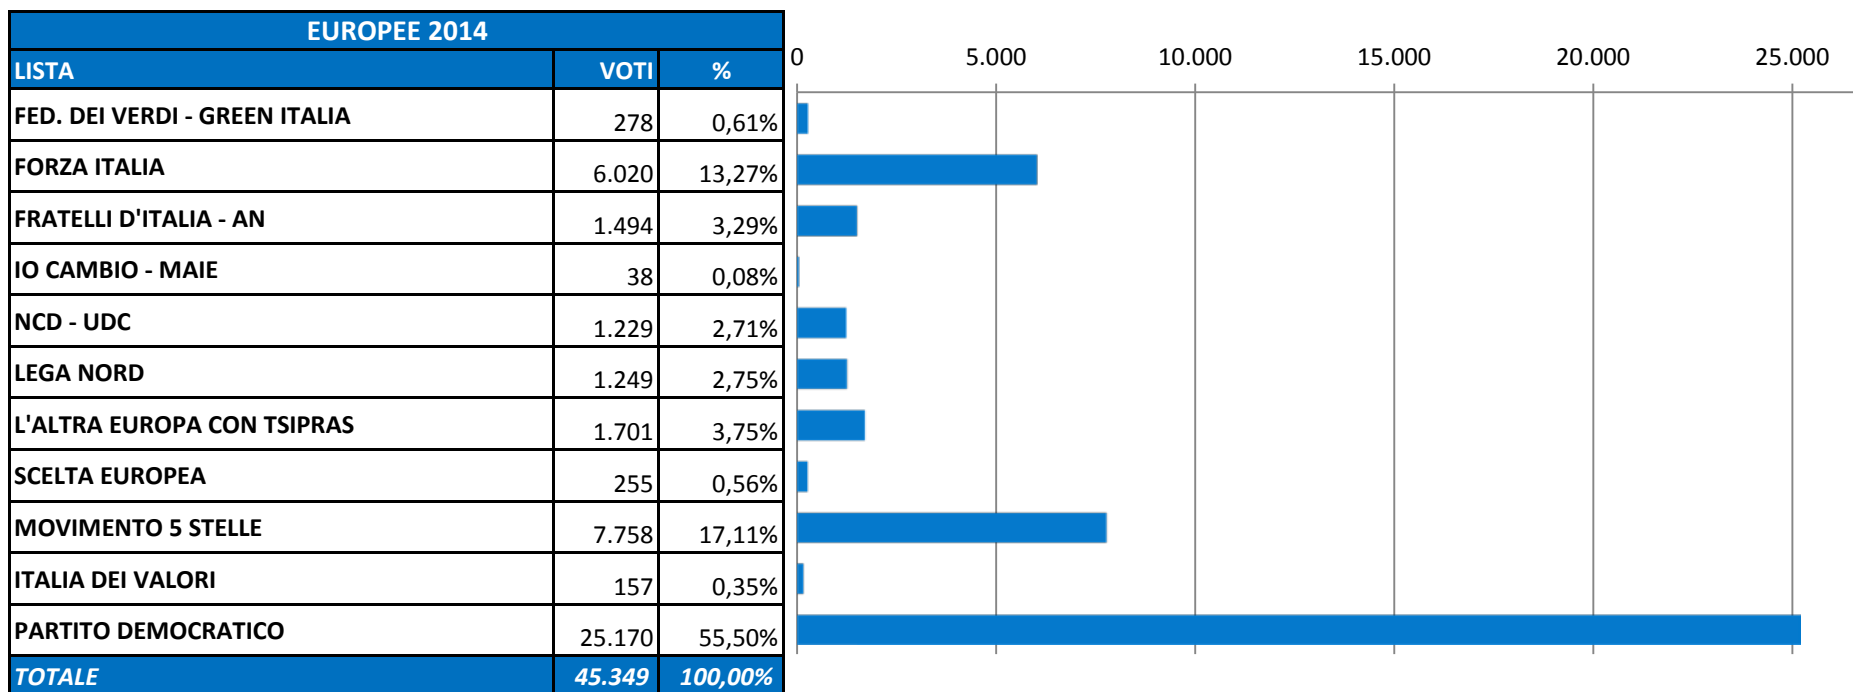

Comune di Arezzo. Elezioni Comunali 31 maggio 2015
Voti di lista nell'ultima tornata elettorale (Europee 2014)

Partito Comunista

Voti ottenuti dalla lista: **607** **1,48%**

Preferenze ottenute dai candidati: **49**

CANDIDATO	PREF.
MAROTTA Valerio	2
SMIMMO Vincenzo	26
BANELLI Angiolo detto Vasco	5
GRECO Cosetta	1
BARBAGLI Alessandro	7
PAPI Sara	1
BIDINI Sergio	0
FABBRI Anna	3
BERNI Caoli	0
BARACCHI Sergio	0
CAGNOLI Silvia	0
BETTOLLINI Nicola	0
LA STELLA Marisa	0
BIAGI Luciano	0
MANGIAPANE Barbara	1
COSTANTINO LEVOTE Andrea	0

CANDIDATO	PREF.
PAPINI Ilaria	0
FALCONE Antonio	2
SETTESOLDI Annalisa	0
GIOVANNINI Massimo	0
PAOLUCCI Mauro	0
PAPINI Marco	1