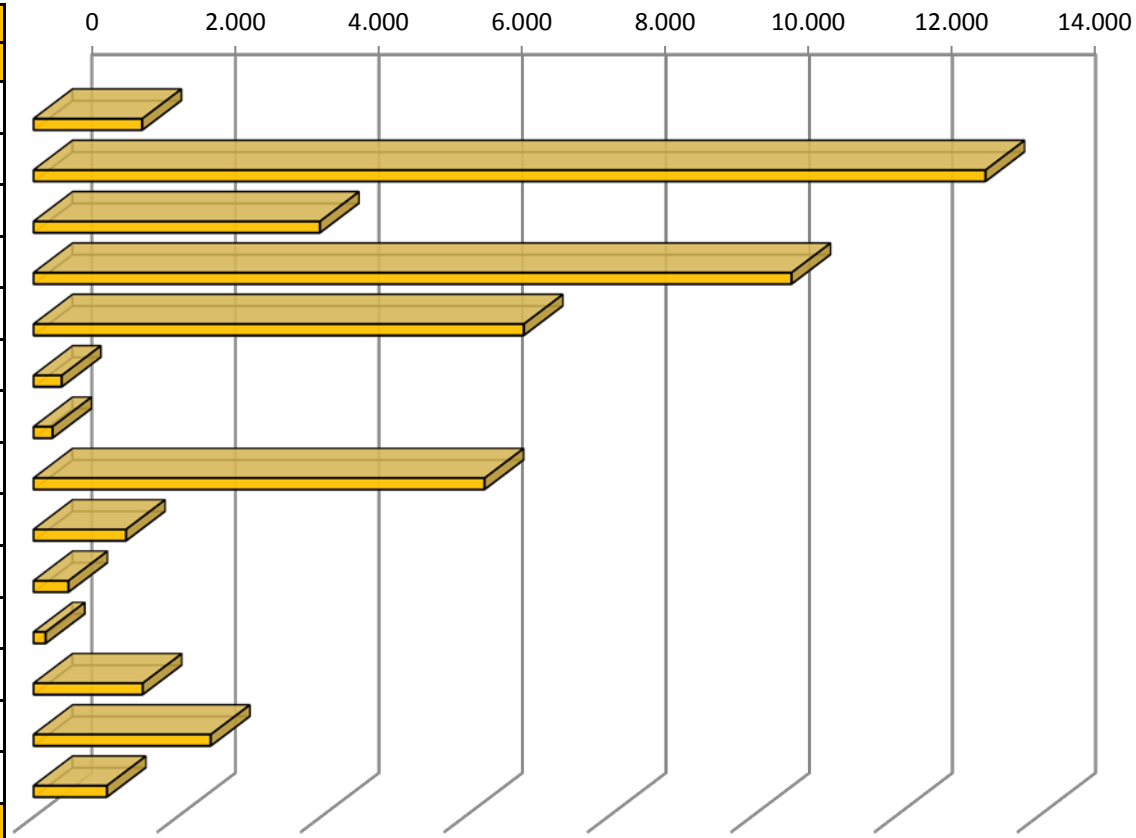

Comune di Arezzo. Elezioni Comunali 31 maggio 2015
Voti ottenuti dalle liste nelle precedenti elezioni comunali (1995-2011)

COMUNALI 2006		
LISTA	VOTI	%
ROSA NEL PUGNO	1.513	3,02%
DEMOCRATICI DI SINISTRA	13.274	26,53%
RIFONDAZIONE COMUNISTA	3.989	7,97%
FORZA ITALIA	10.561	21,10%
LA MARGHERITA	6.830	13,65%
ITALIA DEI VALORI	391	0,78%
DEMOCRAZIA CRISTIANA	260	0,52%
ALLEANZA NAZIONALE	6.283	12,56%
VERDI	1.286	2,57%
LEGA NORD	483	0,97%
MOVIMENTO AUTONOMIA TOSCANA	167	0,33%
CITTÀ APERTA	1.518	3,03%
UNIONE DEMOCRATICI DI CENTRO	2.468	4,93%
COMUNISTI ITALIANI	1.019	2,04%
TOTALE	50.042	100,00%