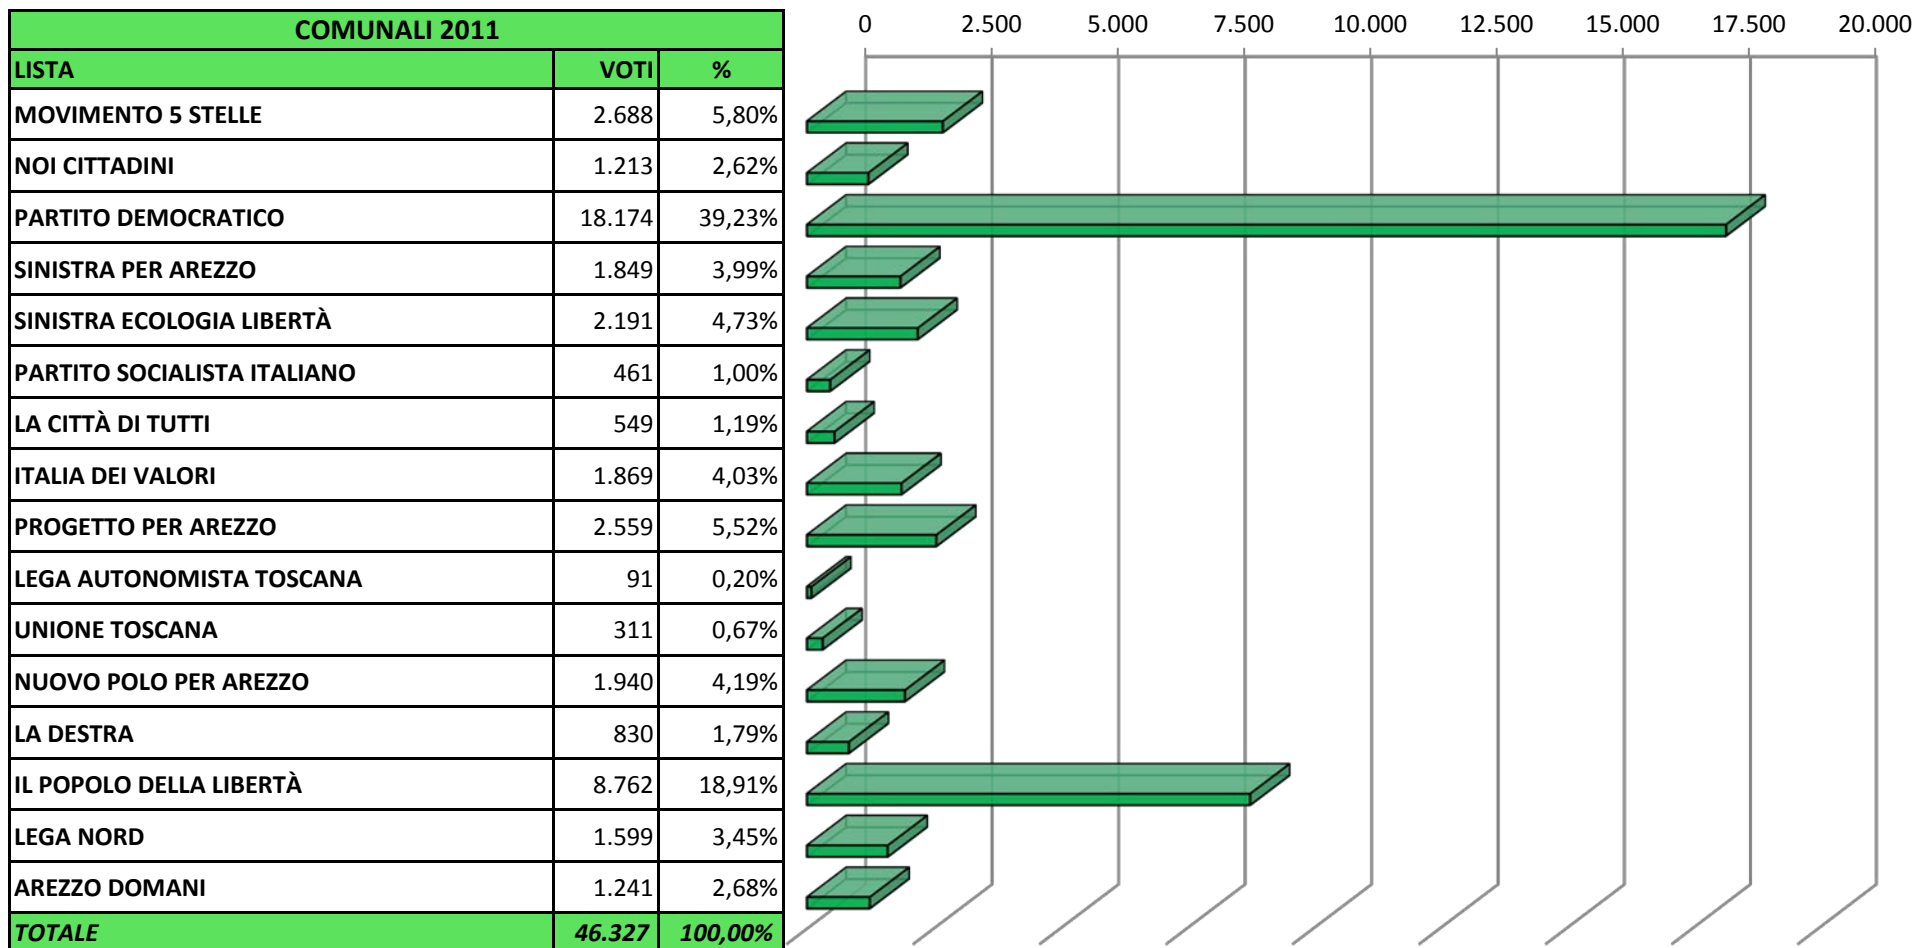

Comune di Arezzo. Elezioni Comunali 31 maggio 2015
Voti ottenuti dalle liste nelle precedenti elezioni comunali (1995-2011)