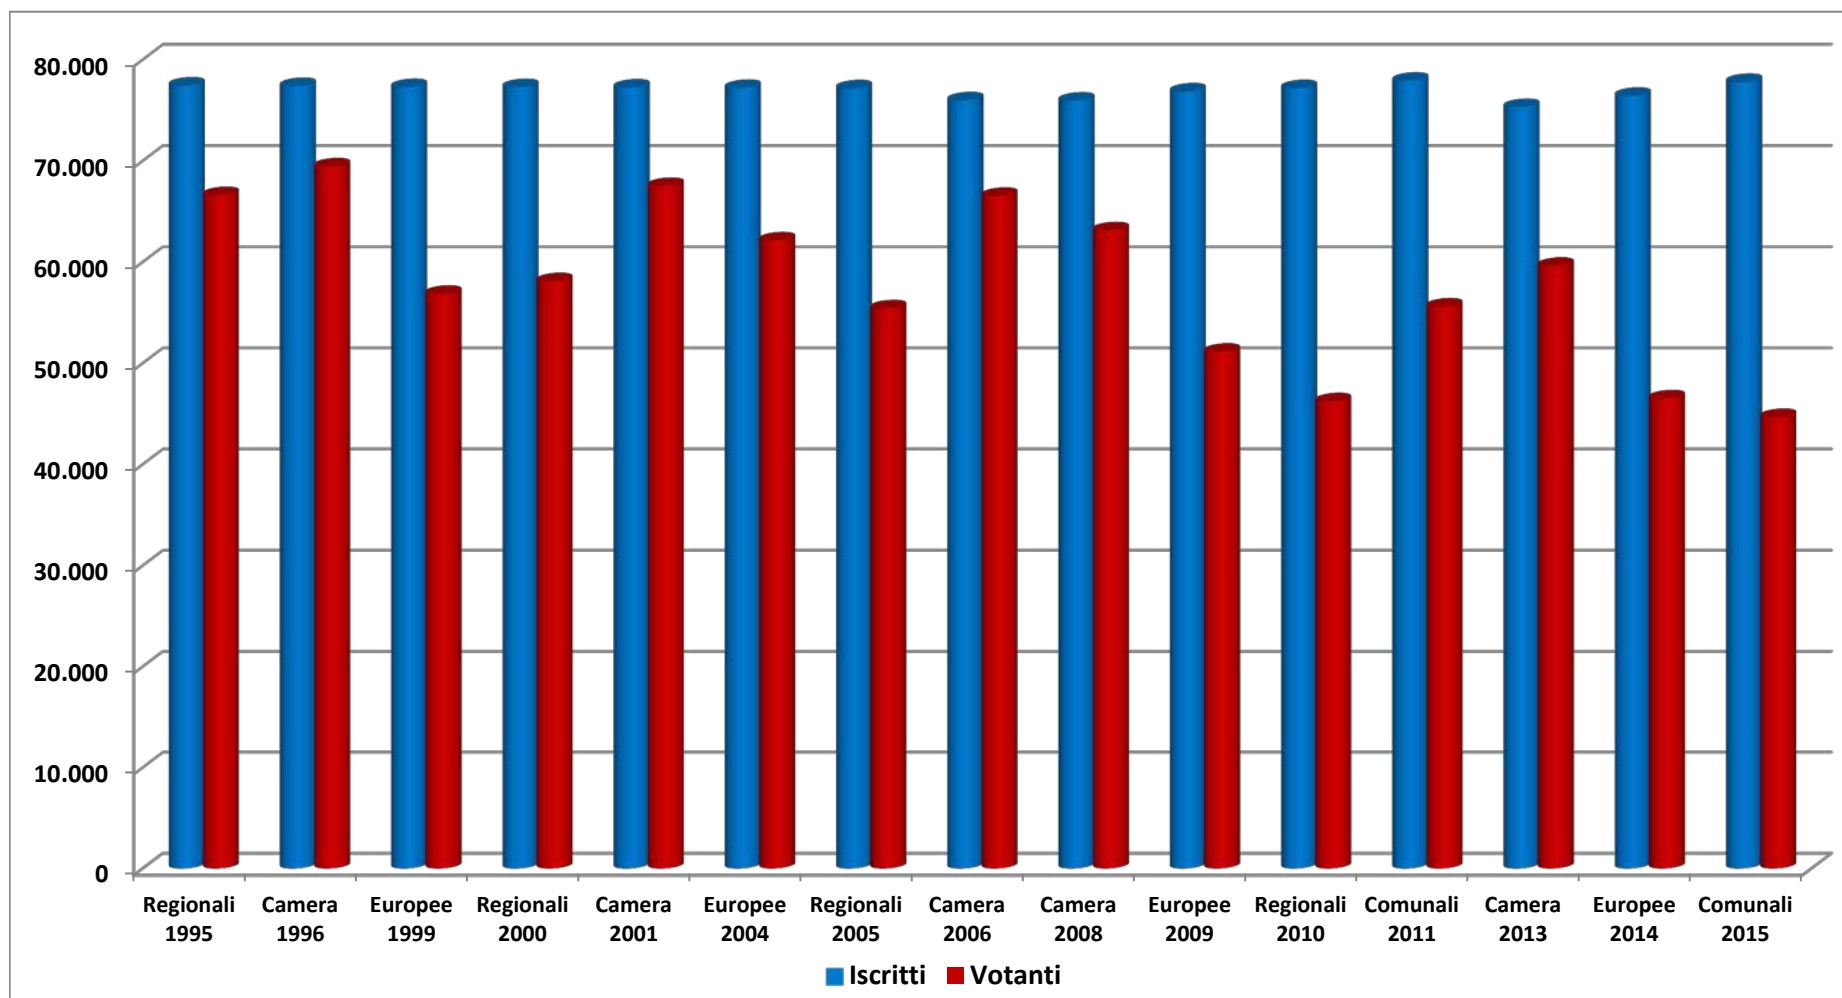

Comune di Arezzo. Elezioni Comunali 31 maggio 2015
Raffronto iscritti/votanti nelle consultazioni elettorali 1995-2015

	Iscritti	Votanti	%
Regionali 1995	77.441	66.609	86,01%
Camera 1996	77.390	69.450	89,74%
Europee 1999	77.282	56.861	73,58%
Regionali 2000	77.275	58.105	75,19%
Camera 2001	77.242	67.512	87,40%

	Iscritti	Votanti	%
Europee 2004	77.203	62.134	80,48%
Regionali 2005	77.169	55.422	71,82%
Camera 2006	75.977	66.534	87,57%
Camera 2008	75.949	63.135	83,13%
Europee 2009	76.856	51.129	66,53%

	Iscritti	Votanti	%
Regionali 2010	77.184	46.237	59,90%
Comunali 2011	77.916	55.601	71,36%
Camera 2013	75.312	59.628	79,17%
Europee 2014	76.424	46.525	60,88%
Comunali 2015	77.794	44.680	57,43%