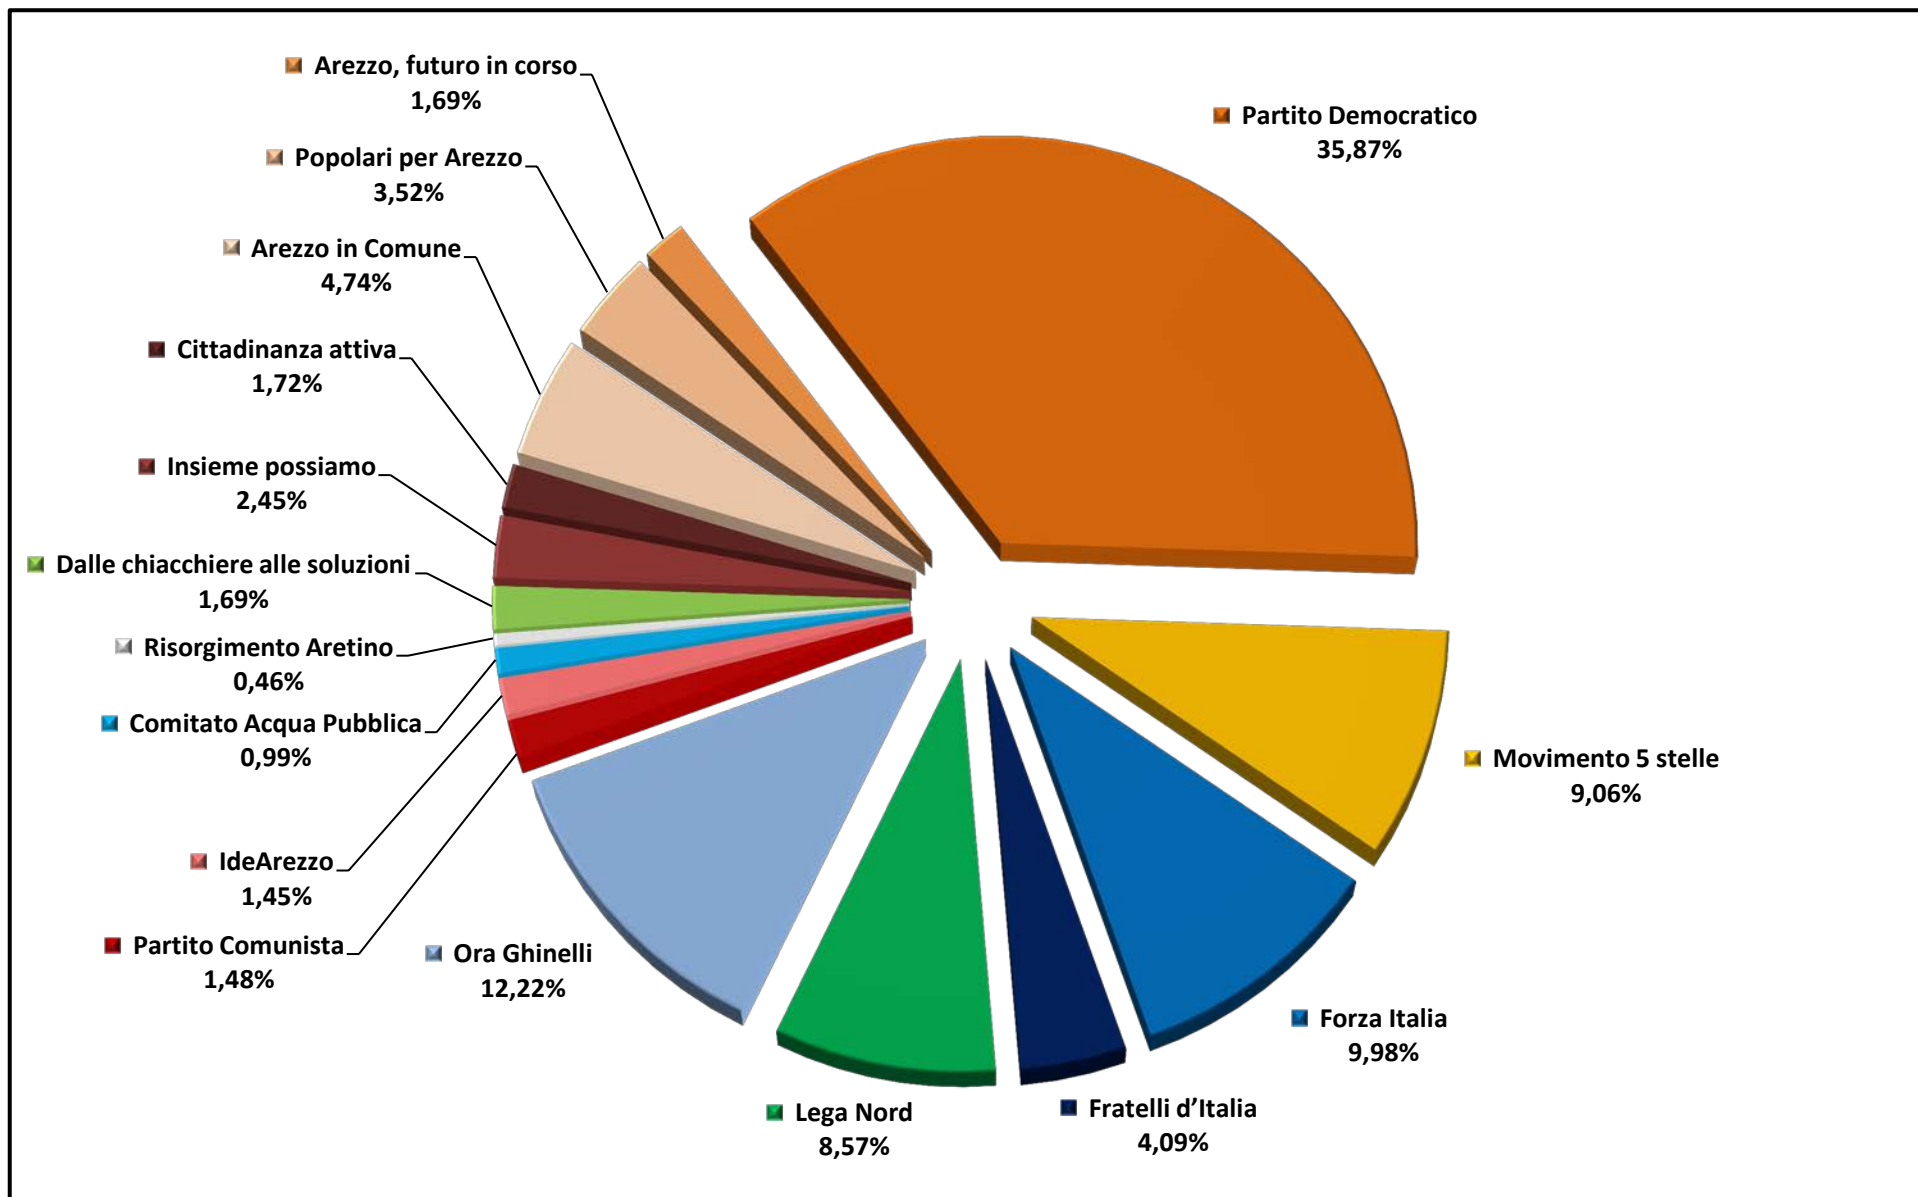

Comune di Arezzo. Elezioni Comunali 31 maggio 2015

Voti ottenuti dalle liste

Comune di Arezzo. Elezioni Comunali 2015
Voti ottenuti dalle liste per sezione elettorale

SEZIONE	Iscritti	Votanti	Voti validi																			Schede bianche	Voti non validi	Contestati e non assegnati
			Partito Comunista	IdeArezzo	Comitato Acqua Pubblica	Risorgimento Aretino	Dalle chiacchiere alle soluzioni	Insieme possiamo	Cittadinanza attiva	Arezzo in Comune	Popolari per Arezzo	Arezzo, futuro in corso	Partito Democratico	Movimento 5 stelle	Forza Italia	Fratelli d'Italia	Lega Nord	Ora Ghinelli	Voti al solo Sindaco	Totale voti validi				
1	671	329	6	0	2	0	9	17	5	20	2	16	71	31	34	13	22	47	19	314	4	11	0	
2	537	268	5	3	2	0	10	15	14	21	7	5	52	29	19	9	27	38	7	263	1	4	0	
3	617	312	3	2	2	0	3	12	5	19	7	9	75	20	27	17	16	61	18	296	5	11	0	
4	735	409	6	7	2	4	8	12	14	16	11	13	106	22	24	28	26	87	14	400	3	6	0	
5	624	303	2	3	1	0	10	3	2	11	13	8	83	19	31	21	26	56	6	295	3	5	0	
6	795	454	2	1	5	3	4	12	6	30	20	8	106	39	33	28	27	75	29	428	9	17	0	
7	577	331	4	3	3	4	5	5	10	16	10	4	87	32	26	22	14	53	19	317	5	9	0	
8	1.079	442	3	7	1	6	4	21	11	17	11	12	128	27	41	34	31	63	10	427	6	9	0	
9	879	476	8	3	6	9	7	12	7	31	10	12	102	23	48	42	22	106	18	466	7	3	0	
10	659	401	7	8	7	4	12	7	9	32	12	2	118	34	47	13	31	36	6	385	5	11	0	
11	866	442	10	3	4	1	4	14	10	8	14	11	195	38	25	12	20	43	14	426	7	9	0	
12	822	462	7	8	7	1	11	22	15	16	26	7	133	43	42	14	36	45	16	449	2	11	0	
13	774	413	12	4	6	3	18	12	11	11	17	3	108	32	45	12	22	57	23	396	7	10	0	
14	1.148	638	8	10	7	3	11	22	9	25	18	11	203	70	51	33	49	59	20	609	9	20	0	
15	869	531	8	10	12	2	13	18	8	29	24	8	157	42	44	18	42	56	20	511	6	14	0	
16	655	377	12	2	11	4	1	5	3	22	13	2	144	32	30	9	24	34	13	361	7	9	0	
17	556	314	7	2	6	2	4	5	1	11	14	5	116	29	18	10	28	33	10	301	2	11	0	
18	784	476	4	8	6	3	11	16	3	14	24	12	161	42	22	50	28	40	10	454	10	12	0	
19	904	514	7	8	5	3	4	14	11	20	24	1	195	42	34	9	33	56	31	497	5	12	0	
20	613	327	3	1	3	1	1	8	5	11	8	5	108	39	32	21	22	34	10	312	7	7	1	
21	1.125	649	5	5	4	4	7	14	16	31	32	15	206	67	39	23	40	89	24	621	11	17	0	
22	714	370	3	4	8	1	11	12	7	12	11	3	98	37	37	24	31	38	18	355	5	10	0	
23	1.030	572	7	3	8	6	8	8	11	22	9	4	185	50	61	26	38	73	31	550	8	14	0	
24	1.045	598	4	9	6	1	9	11	10	34	17	4	210	36	51	20	41	85	15	563	7	28	0	
25	1.062	625	3	3	7	3	10	23	16	35	19	8	159	48	54	36	50	98	19	591	8	25	1	
26	824	486	2	3	6	5	7	19	8	17	11	4	130	29	44	30	33	83	25	456	6	24	0	
27	768	471	13	2	2	1	7	9	4	19	27	14	146	24	66	9	27	60	21	451	5	15	0	
28	897	555	6	7	3	2	7	12	11	33	15	10	232	31	52	20	38	50	13	542	5	8	0	
29	779	506	10	3	5	3	2	21	9	22	9	2	177	35	57	10	33	69	20	487	6	13	0	
30	843	513	7	3	4	2	8	8	4	21	7	2	152	43	77	23	52	52	33	498	3	12	0	
31	973	562	6	6	5	1	7	18	9	32	14	5	186	34	77	35	45	48	18	546	7	9	0	
32	822	500	6	2	0	3	7	13	3	19	7	4	133	32	67	21	47	97	23	484	5	11	0	
33	814	475	3	4	6	2	8	13	5	18	18	9	109	19	41	31	36	92	50	464	6	5	0