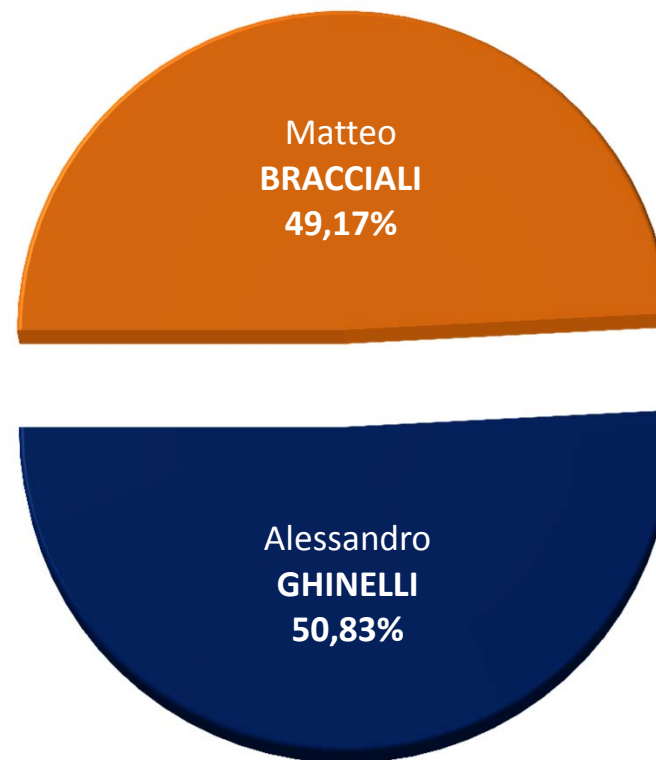

Comune di Arezzo. Elezioni Comunali. Turno di ballottaggio del 14 giugno 2015

Voti complessivi ottenuti dai candidati a Sindaco

Totale voti validi		
	Matteo BRACCIALI	Alessandro GHINELLI

Voti	36.694	18.043	18.651
%		49,17%	50,83%