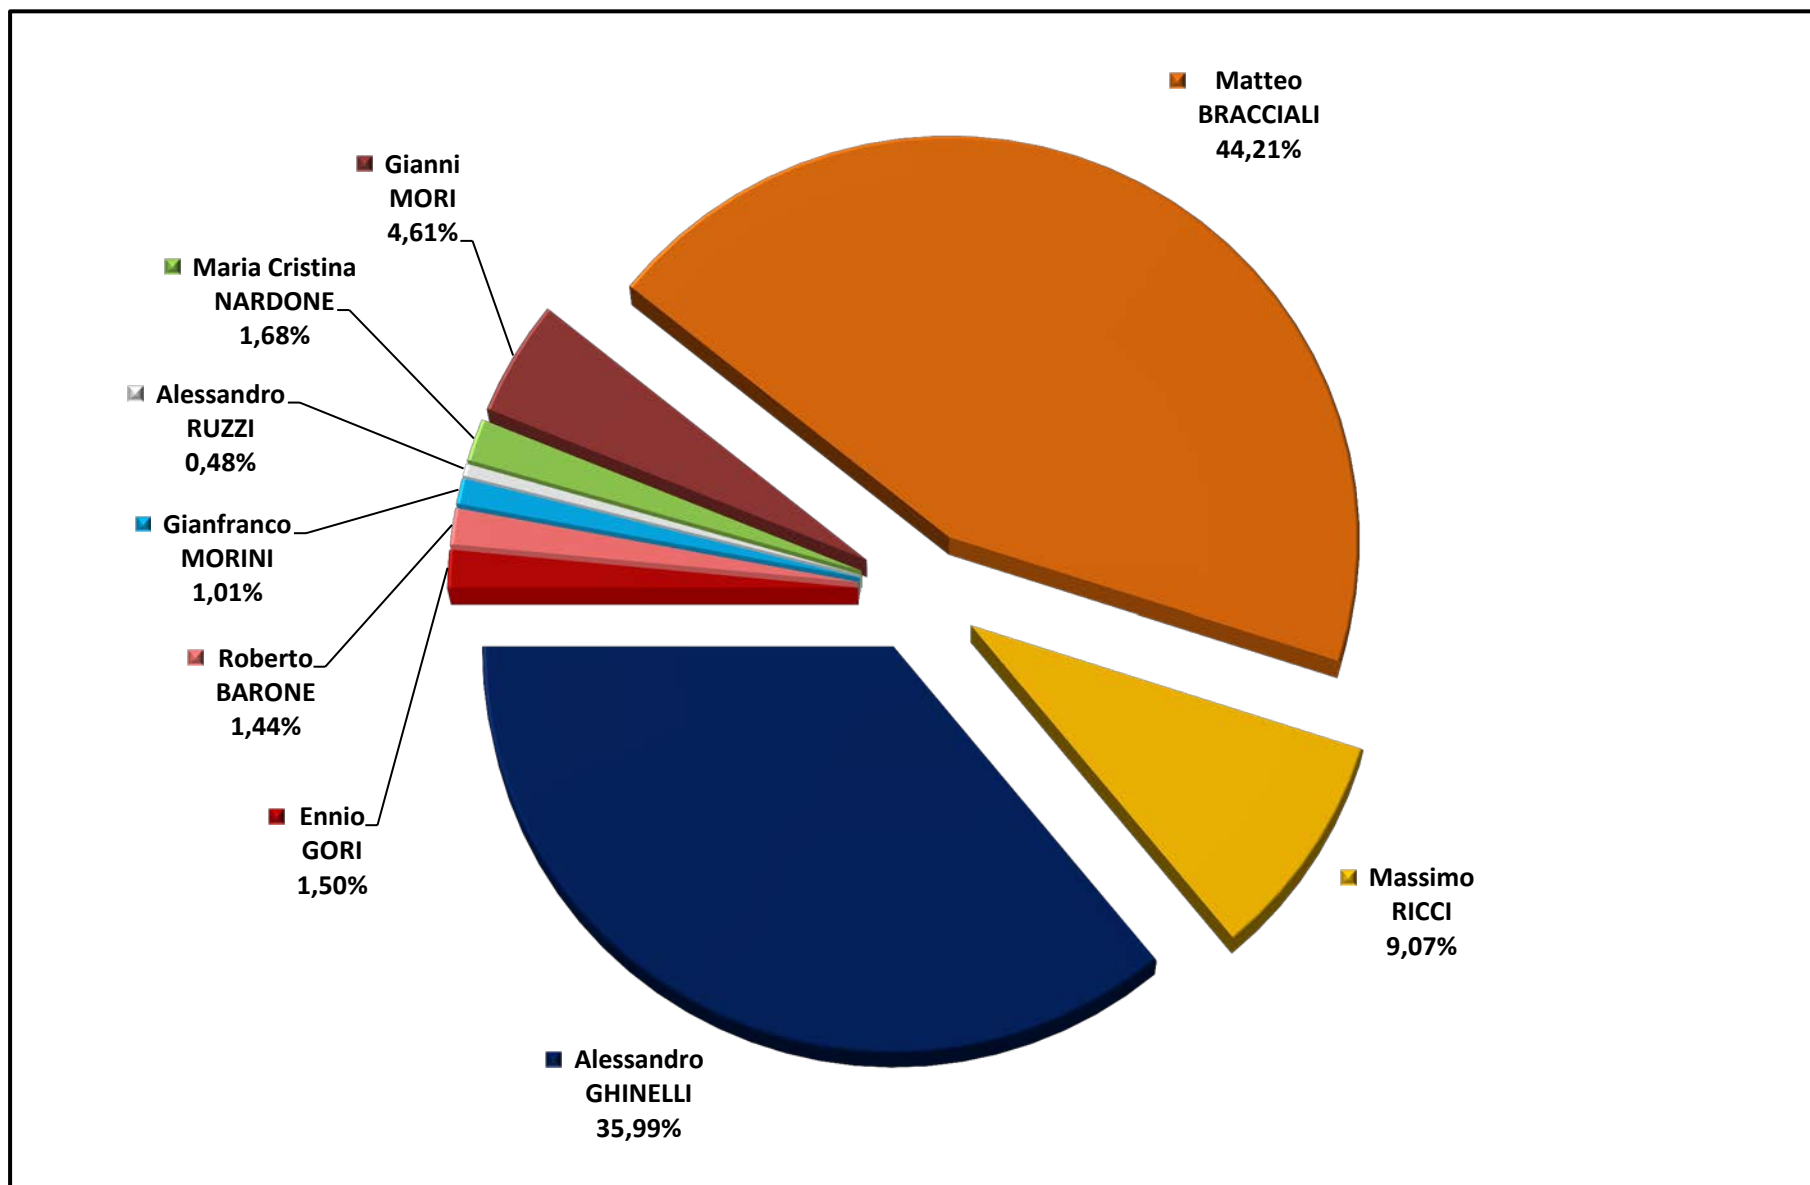

Comune di Arezzo. Elezioni Comunali 31 maggio 2015
Elezione del Sindaco. Voti ottenuti dai candidati e percentuali

Comune di Arezzo. Elezioni Comunali 31 maggio 2015
Voti ottenuti dai candidati a Sindaco per sezione elettorale

SEZIONE	Iscritti	Votanti	Voti validi																		Totale voti validi (Sindaco)	Totale voti validi (liste)	Schede bianche	Voti non validi	Contestati NA
			Voti al candidato	Voti alle liste	Voti al candidato	Voti alle liste	Voti al candidato	Voti alle liste	Voti al candidato	Voti alle liste	Voti al candidato	Voti alle liste	Voti al candidato	Voti alle liste	Voti al candidato	Voti alle liste	Voti al candidato	Voti alle liste	Voti al candidato	Voti alle liste					
1	671	329	8	6	4	0	2	2	1	0	9	9	25	22	99	109	35	31	131	116	314	295	4	11	0
2	537	268	5	5	4	3	2	2	0	0	10	10	29	29	82	85	29	29	102	93	263	256	1	4	0
3	617	312	4	3	2	2	4	2	0	0	4	3	20	17	108	110	23	20	131	121	296	278	5	11	0
4	735	409	6	6	6	7	2	2	4	4	9	8	30	26	139	146	22	22	182	165	400	386	3	6	0
5	624	303	1	2	3	3	1	1	0	0	10	10	6	5	110	115	18	19	146	134	295	289	3	5	0
6	795	454	2	2	1	1	5	5	4	3	4	4	23	18	171	164	41	39	177	163	428	399	9	17	0
7	577	331	4	4	4	3	3	3	4	4	4	5	19	15	118	117	33	32	128	115	317	298	5	9	0
8	1.079	442	3	3	4	7	1	1	6	6	5	4	31	32	165	168	30	27	182	169	427	417	6	9	0
9	879	476	8	8	3	3	8	6	11	9	7	7	22	19	156	155	27	23	224	218	466	448	7	3	0
10	659	401	9	7	7	8	6	7	3	4	13	12	23	16	159	164	34	34	131	127	385	379	5	11	0
11	866	442	10	10	5	3	4	4	2	1	4	4	23	24	231	228	43	38	104	100	426	412	7	9	0
12	822	462	7	7	10	8	4	7	1	1	12	11	43	37	182	182	45	43	145	137	449	433	2	11	0
13	774	413	11	12	5	4	6	6	4	3	18	18	26	23	141	139	39	32	146	136	396	373	7	10	0
14	1.148	638	8	8	11	10	9	7	3	3	12	11	38	31	249	257	72	70	207	192	609	589	9	20	0
15	869	531	8	8	11	10	12	12	2	2	15	13	32	26	209	218	44	42	178	160	511	491	6	14	0
16	655	377	12	12	2	2	11	11	4	4	1	1	12	8	182	181	34	32	103	97	361	348	7	9	0
17	556	314	8	7	3	2	7	6	3	2	4	4	6	6	142	146	30	29	98	89	301	291	2	11	0
18	784	476	4	4	8	8	9	6	3	3	9	11	20	19	207	211	45	42	149	140	454	444	10	12	0
19	904	514	8	7	8	8	6	5	4	3	6	4	25	25	251	240	45	42	144	132	497	466	5	12	0
20	613	327	4	3	1	1	5	3	2	1	3	1	15	13	128	132	40	39	114	109	312	302	7	7	1
21	1.125	649	7	5	5	5	4	4	4	4	8	7	36	30	282	284	69	67	206	191	621	597	11	17	0
22	714	370	3	3	3	4	8	8	1	1	11	11	19	19	132	124	37	37	141	130	355	337	5	10	0
23	1.030	572	7	7	1	3	8	8	6	6	11	8	20	19	223	220	55	50	219	198	550	519	8	14	0
24	1.045	598	4	4	10	9	6	6	1	1	9	9	20	21	264	265	37	36	212	197	563	548	7	28	0
25	1.062	625	5	3	3	3	9	7	4	3	8	10	38	39	217	221	54	48	253	238	591	572	8	25	1
26	824	486	2	2	4	3	7	6	2	5	7	7	28	27	151	162	29	29	226	190	456	431	6	24	0
27	768	471	13	13	2	2	2	2	0	1	9	7	20	13	201	206	23	24	181	162	451	430	5	15	0