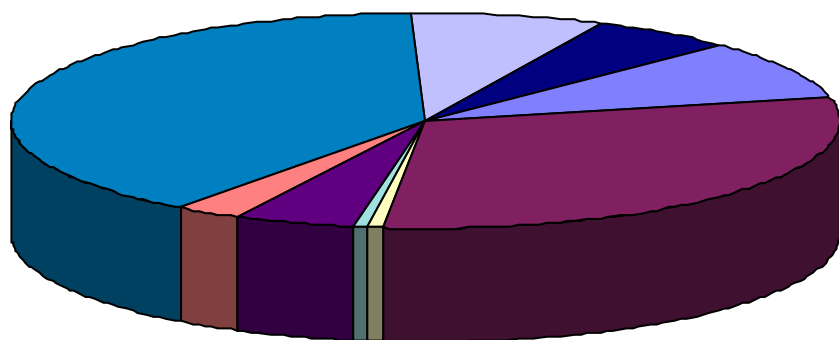

Voti validi	3.880	87,60%
Schede bianche	45	1,02%
Schede nulle	100	2,26%
Schede contestate	1	0,02%
Voti nulli		0,00%
Voti non validi	146	3,30%
Rettifiche		0,00%
Schede sind/pr	403	9,10%

Partito	Voti	% Validi
1 LEGA NORD - BOSSI	346	8,92%
2 IL POPOLO DELLA LIBERTA' - BERLUSCONI P	1176	30,31%
3 EMMA BONINO - LISTA MARCO PANNELLA	19	0,49%
4 FORZA NUOVA	20	0,52%
5 RIFONDAZIONE COMUNISTI ITALIANI - VERD	181	4,66%
6 SINISTRA ECOLOGIA LIBERTA' - CON VENDO	104	2,68%
7 PARTITO DEMOCRATICO - RIFORMISTI TOSC	1524	39,28%
8 DI PIETRO - ITALIA DEI VALORI	299	7,71%
9 CASINI - UNIONE DI CENTRO	211	5,44%
Totali generali	3880	

ELEZIONI DEL CONSIGLIO REGIONALE

Data: 22/04/2010 Ora: 13.50

COMUNE DI AREZZO

Dati non ufficiali

Voti di Lista - Sintetico Aree

Area : Circoscrizione n.ro 5 - Rigutino

Sezioni: 9 su 9

8,92%	LEGA NORD
30,31%	P. D. L.
0,49%	BONINO
0,52%	F. N.
4,66%	PRC-VERDI
2,68%	S.E.L.
39,28%	P. D.
7,71%	I. D. V.
5,44%	U. D. C.