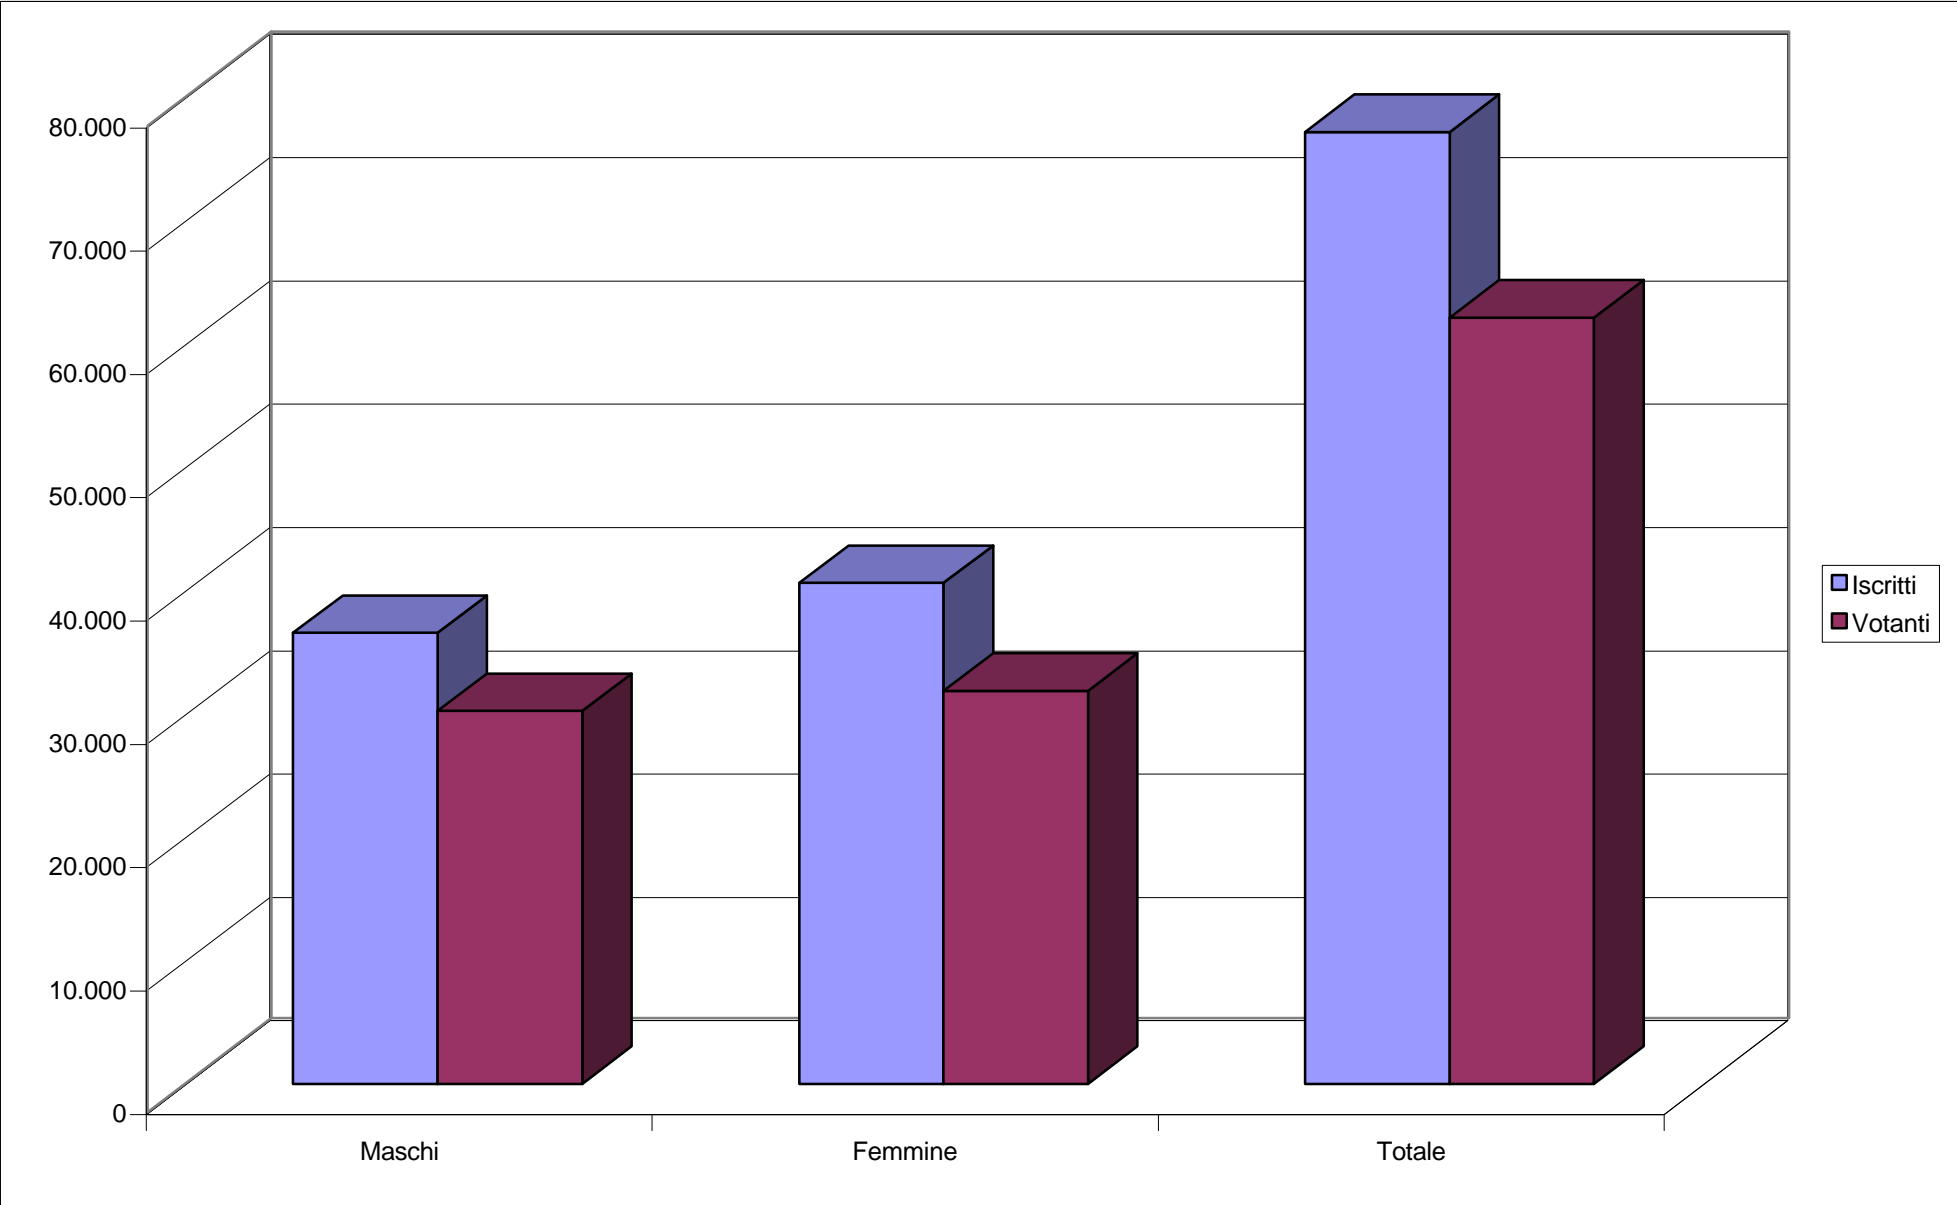

VOTANTI ELEZIONE PARLAMENTO EUROPEO DEL 12/13.6.2004

ELEZIONE PARLAMENTO EUROPEO DEL 12/13.6.2004
Voti delle Liste per Circoscrizione Elettorale III - Italia Centrale

Lista	Voti	%
LEGA NORD	562	0,96%
VERDI PER LA PACE	1.134	1,94%
LEGA LOMBARDA	70	0,12%
RIFONDAZIONE COMUNISTA	5.019	8,57%
ALTERNATIVA SOCIALE CON A. MUSSOLINI	675	1,15%
FORZA ITALIA	14.244	24,33%
DI PIETRO OCCHETTO - ITALIA DEI VALORI	743	1,27%
ALLENAZA NAZIONALE	8.108	13,85%
COMUNISTI ITALIANI	2.121	3,62%
PENSIONATI	412	0,70%
PAESE NUOVO	23	0,04%
P.R.I. - I LIBERAL SGARBI	273	0,47%
EMMA BONINO	1.527	2,61%
CODACONS	322	0,55%
VERDI	298	0,51%
SOCIALISTI UNITI PER L'EUROPA	1.543	2,64%
PATTO SEGNI SCOGNAMIGLIO	80	0,14%
UNITI NELL'ULIVO	18.693	31,93%
ALLEANZA POPOLARE - U.D.EUR.	157	0,27%
FIAMMA TRICOLORE	279	0,48%
U.D.C.	2.263	3,87%