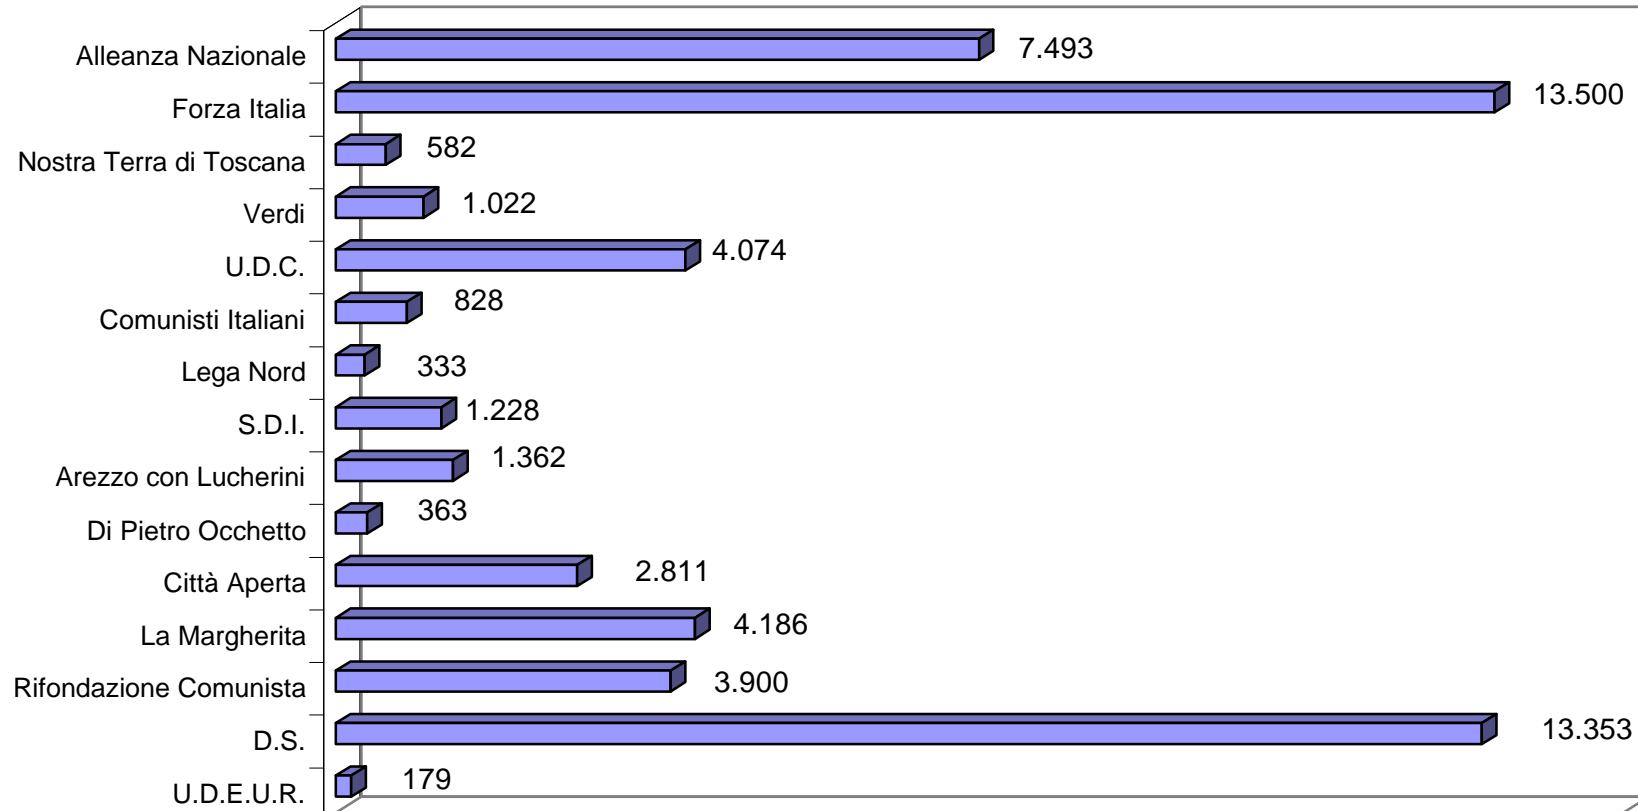

Voti riportati dalle singole liste

ELEZIONI AMMINISTRATIVE 13 GIUGNO 2004

Voti delle Liste per il rinnovo del Consiglio Comunale

RISULTANZE DA " VERBALE OPERAZIONI DELL'UFFICIO CENTRALE COMUNALE" MOD.301-AR

SEZIONE	ISCRITTI		VOTANTI			VOTI DI LISTA VALIDI															TOTALE VOTI VALIDI
	Maschi	Femmine	Maschi	Femmine	Totale	U.D.E.U.R.	D.S.	Rifondazione Comunista	La Margherita	Città Aperta	Di Pietro Occhetto	Arezzo con Lucherini	S.D.I.	Lega Nord	Comunisti Italiani	U.D.C.	Verdi	Nostra Terra di Toscana	Forza Italia	Alleanza Nazionale	
1	434	490	319	377	696	5	106	53	63	32	6	23	24	3	8	41	25	5	150	94	638
2	266	305	197	214	411	3	56	42	29	8	4	5	8	2	13	17	10	1	110	53	361
3	159	215	99	136	235	0	31	25	11	7	2	4	18	3	3	17	3	6	45	38	213
4	321	379	248	289	537	2	87	34	34	20	1	12	12	2	2	37	9	8	143	99	502
5	303	348	225	259	484	2	50	23	35	12	0	10	10	4	5	39	8	7	126	98	429
6	348	476	281	378	659	1	77	44	56	21	3	22	16	5	6	50	15	4	143	88	551
7	302	371	236	278	514	5	83	31	31	28	10	5	12	3	5	58	16	5	93	67	452
8	367	448	296	333	629	0	95	41	43	27	10	14	18	4	11	45	9	2	134	102	555
9	422	562	341	430	771	0	83	41	41	37	1	18	10	4	2	76	15	5	224	142	699
10	346	433	285	321	606	0	127	47	37	18	2	12	3	6	5	60	19	4	132	60	532
11	476	539	382	406	788	1	217	78	50	40	1	16	22	4	15	51	20	3	126	64	708
12	430	508	341	369	710	2	146	39	57	35	4	22	15	4	9	50	18	10	132	79	622
13	355	473	279	366	645	1	101	32	32	25	2	20	6	3	7	43	25	3	187	84	571
14	507	581	426	472	898	5	175	58	78	36	6	13	16	6	10	75	27	3	204	96	808
15	443	478	373	388	761	4	140	35	67	23	3	18	9	5	14	53	14	5	181	114	685
16	264	300	226	241	467	0	86	42	39	28	3	7	9	6	4	40	11	5	94	39	413
17	235	232	198	190	388	0	109	26	26	21	2	7	7	2	8	25	13	1	64	31	342
18	506	595	419	472	891	4	245	53	49	47	5	10	8	4	13	49	18	6	196	81	788
19	506	550	432	445	877	3	182	79	69	34	3	26	9	8	8	69	12	10	177	98	787
20	312	377	242	306	548	1	148	44	33	20	10	9	15	3	10	34	8	3	97	54	489
21	428	440	362	336	698	1	171	32	40	33	8	5	9	4	12	52	24	7	161	66	625
22	308	404	243	286	529	1	100	27	32	27	2	16	7	4	10	56	9	4	105	58	458
23	430	483	361	385	746	0	160	39	56	31	5	10	10	3	12	44	7	4	212	89	682
24	401	465	329	372	701	0	154	36	49	28	3	15	17	1	12	54	9	0	152	87	617
25	481	616	388	468	856	0	149	44	76	37	7	34	19	2	7	52	24	8	184	124	767
26	423	520	358	414	772	5	89	15	89	24	3	19	36	3	1	54	13	12	222	106	691
27	365	376	300	298	598	1	111	38	43	24	5	14	18	1	5	41	10	3	149	91	554
28	229	244	195	179	374	2	85	15	15	18	2	17	12	1	4	20	4	3	84	49	331
29	477	562	400	456	856	3	227	68	73	39	3	9	15	3	12	55	6	7	162	100	782
30	407	396	344	304	648	4	130	29	30	24	3	14	16	1	3	46	10	6	134	131	581
31	436	450	355	364	719	3	176	51	39	40	3	10	15	0	10	32	7	5	155	108	654
32	450	499	393	417	810	3	95	16	70	27	7	21	13	1	4	60	13	16	241	131	718
33	424	529	354	422	776	2	82	35	59	32	0	11	10	4	4	74	17	14	243	111	698
34	432	530	353	442	795	5	108	41	69	21	3	24	8	7	6	64	17	8	193	129	703
35	417	509	340	389	729	3	136	32	70	19	4	24	20	5	8	53	6	5	195	88	668
36	409	469	336	370	706	2	102	34	49	17	1	21	11	1	3	61	7	4	221	112	646