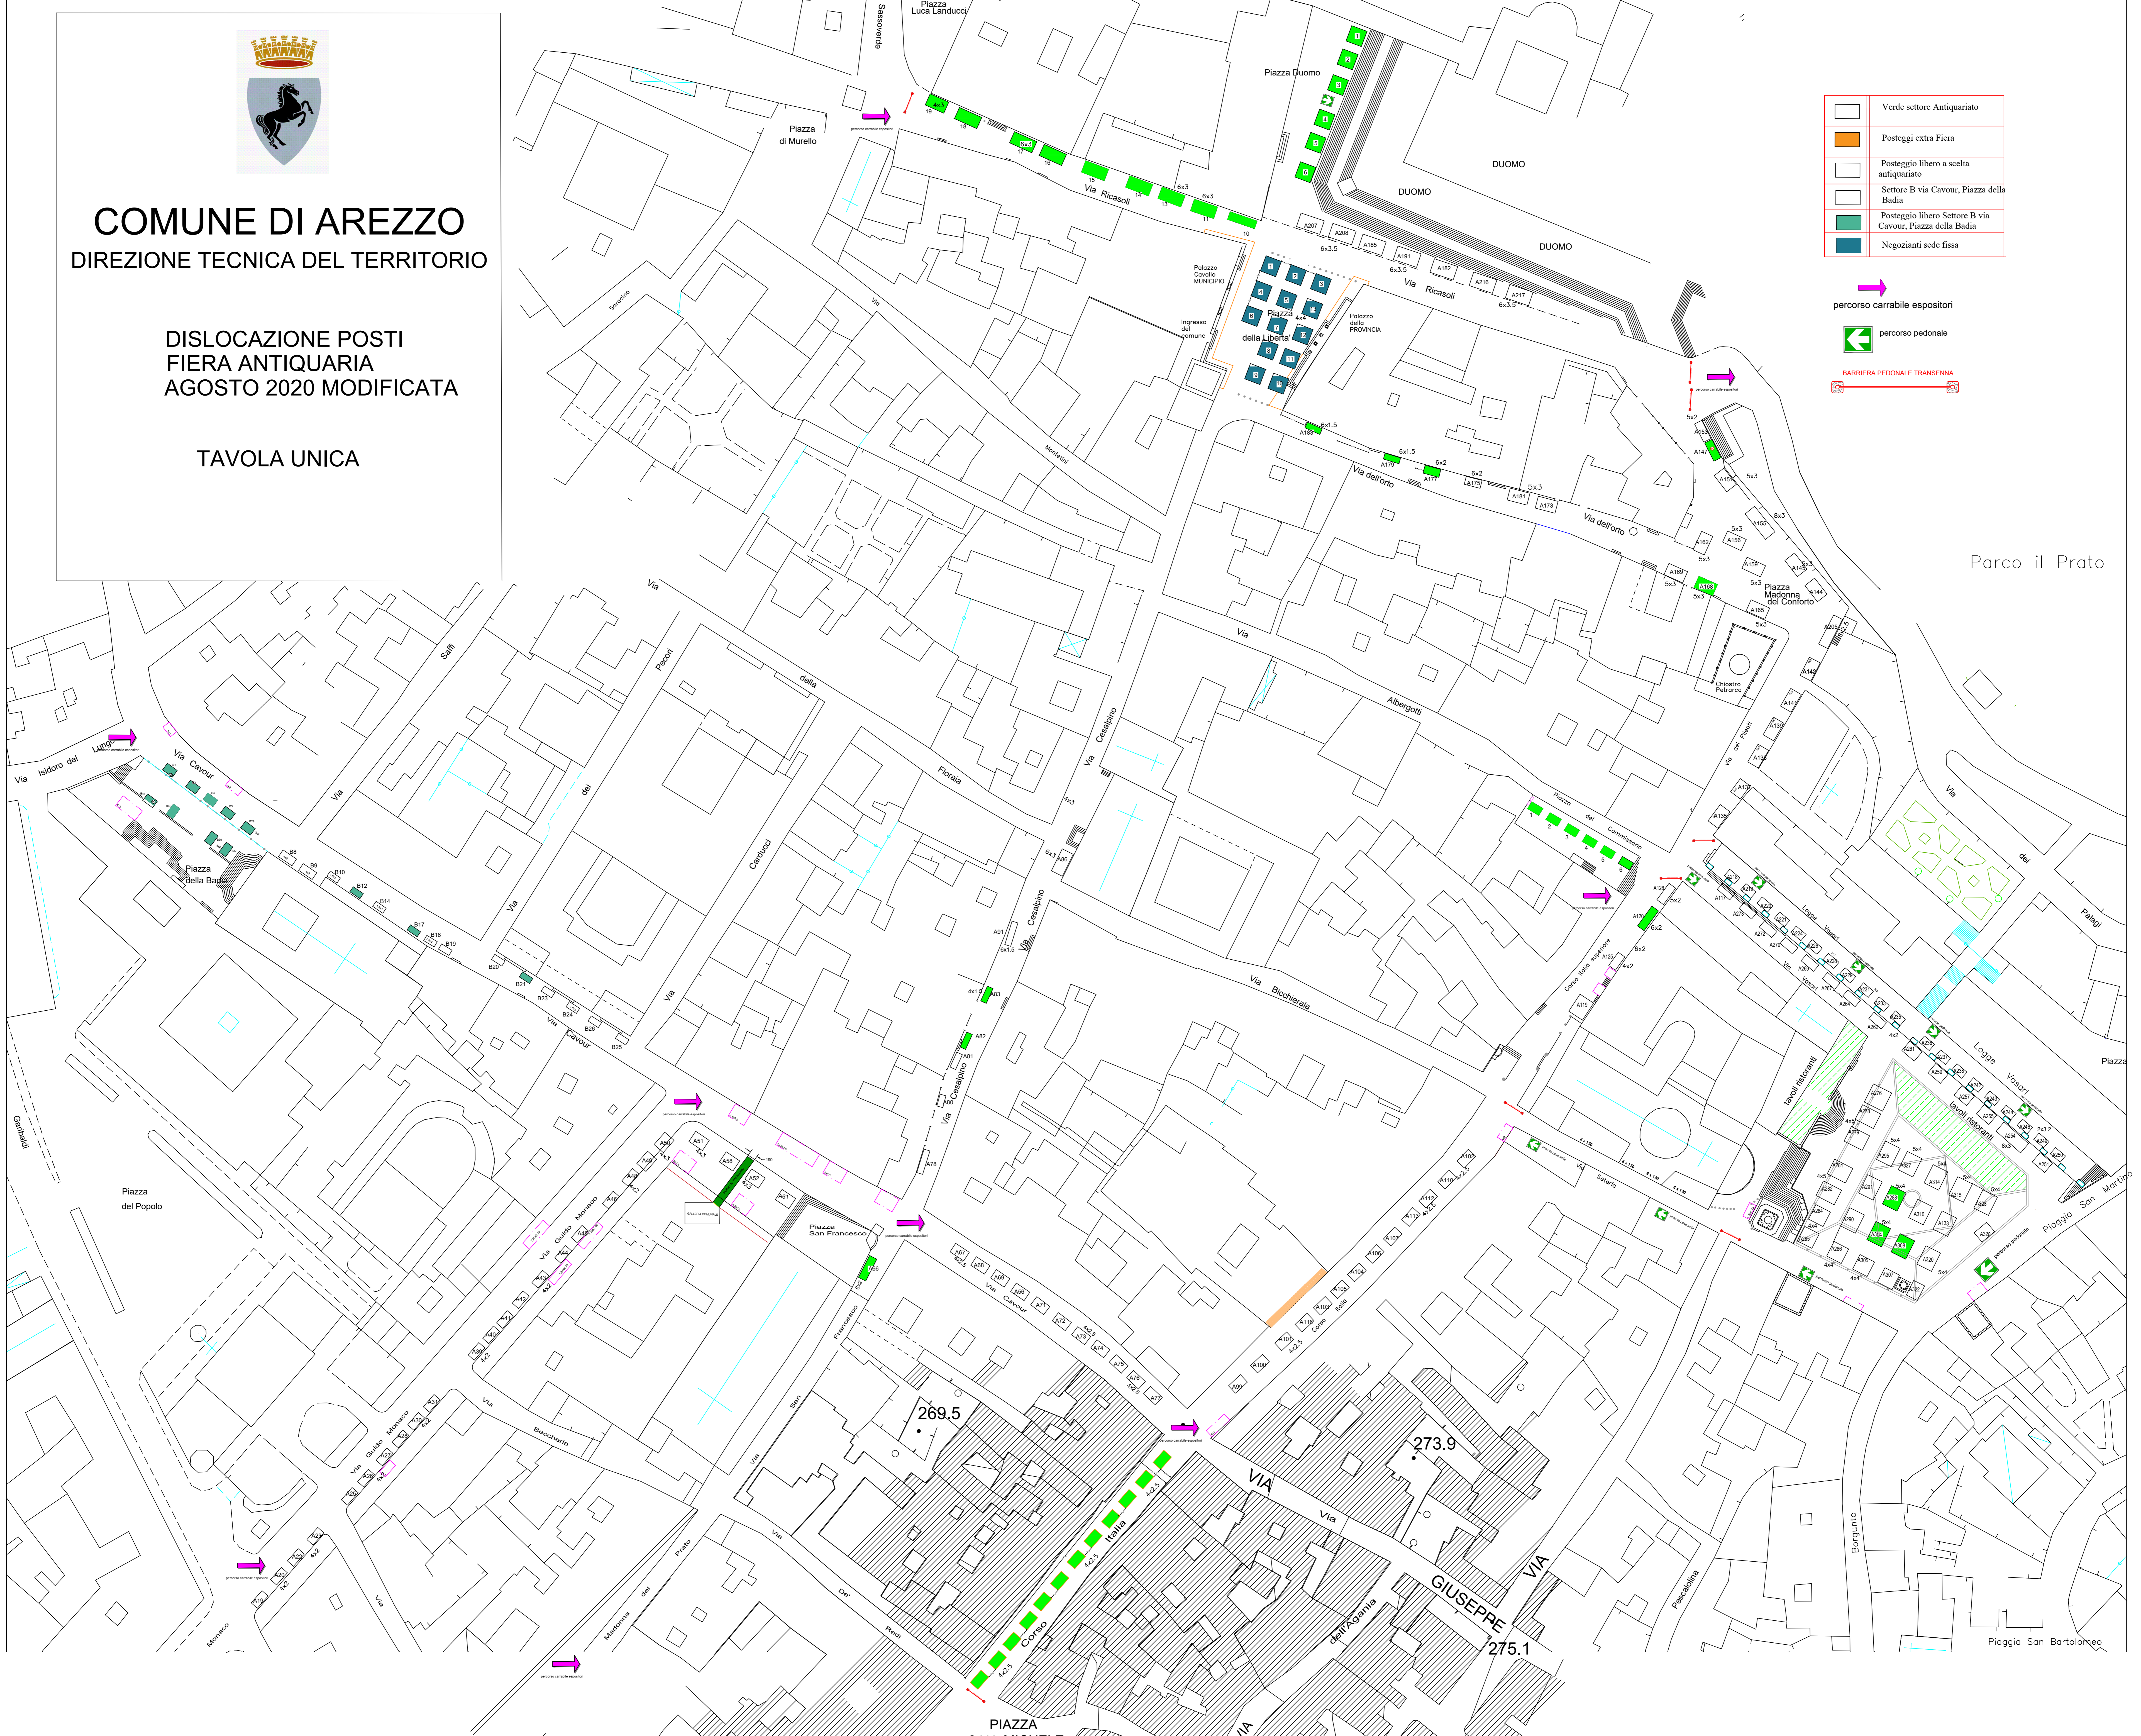

# COMUNE DI AREZZO

## DIREZIONE TECNICA DEL TERRITORIO

DISLOCAZIONE POSTI  
 FIERA ANTIQUARIA  
 AGOSTO 2020 MODIFICATA

TAVOLA UNICA

<span style="color: green;">█</span>	Verde settore Antiquariato
<span style="color: orange;">█</span>	Posteggi extra Fiera
<span style="border: 1px solid black; display: inline-block; width: 10px; height: 10px;"></span>	Posteggio libero a scelta antiquariato
<span style="border: 1px solid black; display: inline-block; width: 10px; height: 10px;"></span>	Settore B via Cavour, Piazza della Badia
<span style="color: green; border: 1px solid black; display: inline-block; width: 10px; height: 10px;"></span>	Posteggio libero Settore B via Cavour, Piazza della Badia
<span style="color: blue; border: 1px solid black; display: inline-block; width: 10px; height: 10px;"></span>	Negozianti sede fissa

Parco il Prato

269.5

273.9

275.1

PIAZZA SAN MICHELE

GIUSEPPE

Piaggia San Bartolomeo