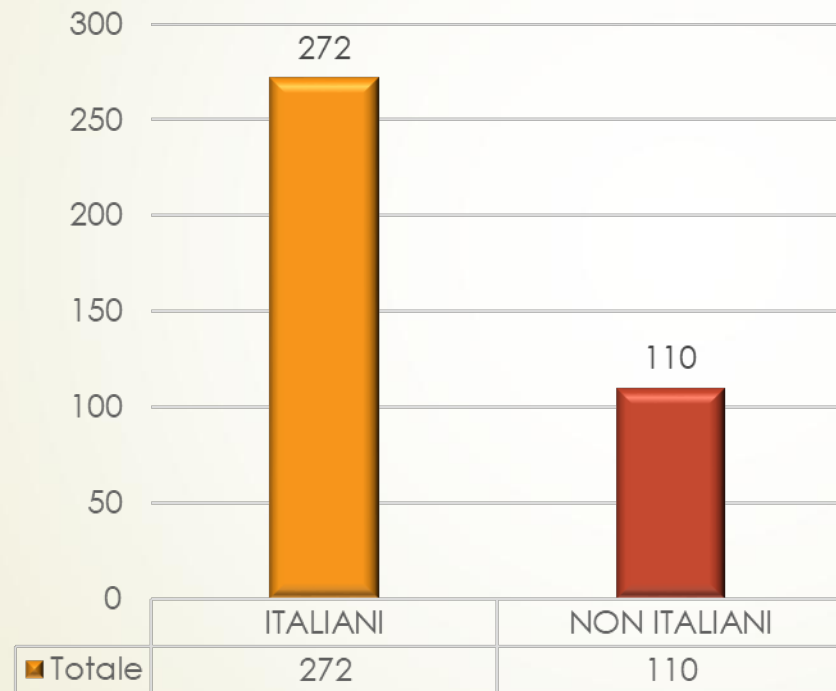

Cittadinanza