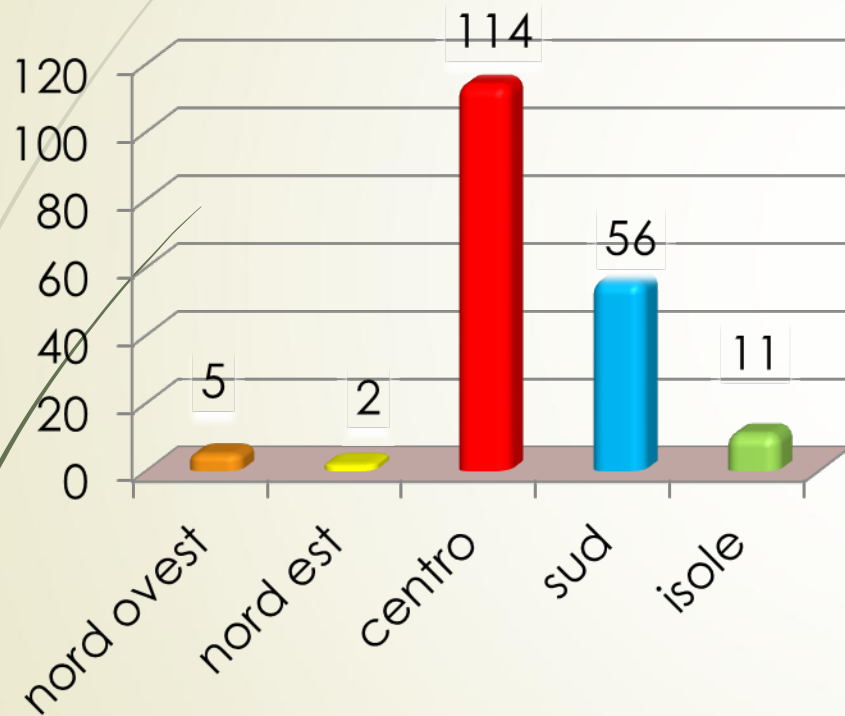

Provincia di nascita – per i partecipanti nati in Italia (esclusi 72 stranieri che hanno ottenuto la cittadinanza italiana)

Agrigento	2
Alessandria	1
Ancona	1
Arezzo	91
Bari	2
Benevento	1
Brindisi	1
Cagliari	5
Campobasso	1
Caserta	4
Caltanissetta	2
Cosenza	4
Catania	1
Catanzaro	4
Crotone	1
Firenze	2
Grosseto	1
Lecce	2
Livorno	1
Messina	1
Milano	3

Modena	1
Napoli	33
Perugia	6
Pisa	1
Pistoia	1
Potenza	3
Roma	5
Salerno	1
Siena	3
Siracusa	1
Terni	1
Verona	1

Provenienza geografica