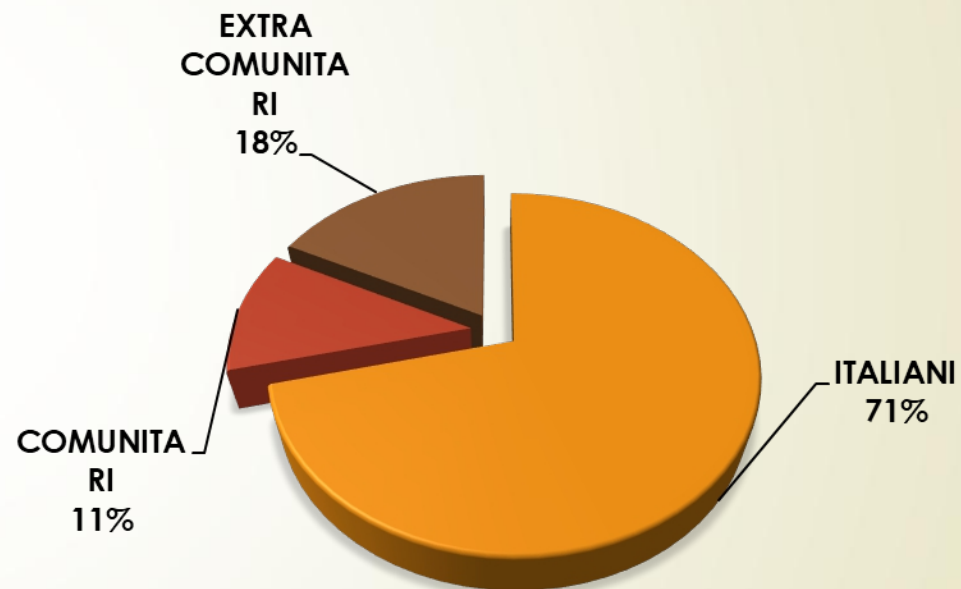

Paese di nascita

ALBANIA	14
ALGERIA	6
ARGENTINA	1
BANGLADESH	14
BRASILE	3
BULGARIA	1
BURKINA-FASO	1
EGITTO	1
ETIOPIA	1
FILIPPINE	5
FRANCIA	1
GERMANIA	1
GHANA	1
GRAN BRETAGNA	1
INDIA	1
ITALIA	198
JUGOSLAVIA	1
KAZAKHISTAN	1
MACEDONIA	4

MAROCCO	22
MOLDAVIA	3
NIGERIA	1
PAKISTAN	9
POLONIA	5
PORTOGALLO	1
REP. DOMINICANA	26
ROMANIA	40
SENEGAL	5
SOMALIA	2
SRI LANKA	2
SVEZIA	1
SVIZZERA	1
TUNISIA	5
UZBEKISTAN	1
VENEZUELA	1

Cittadinanza dei partecipanti

(74 CITTADINI NATI ALL'ESTERO NATURALIZZATI ITALIANI)