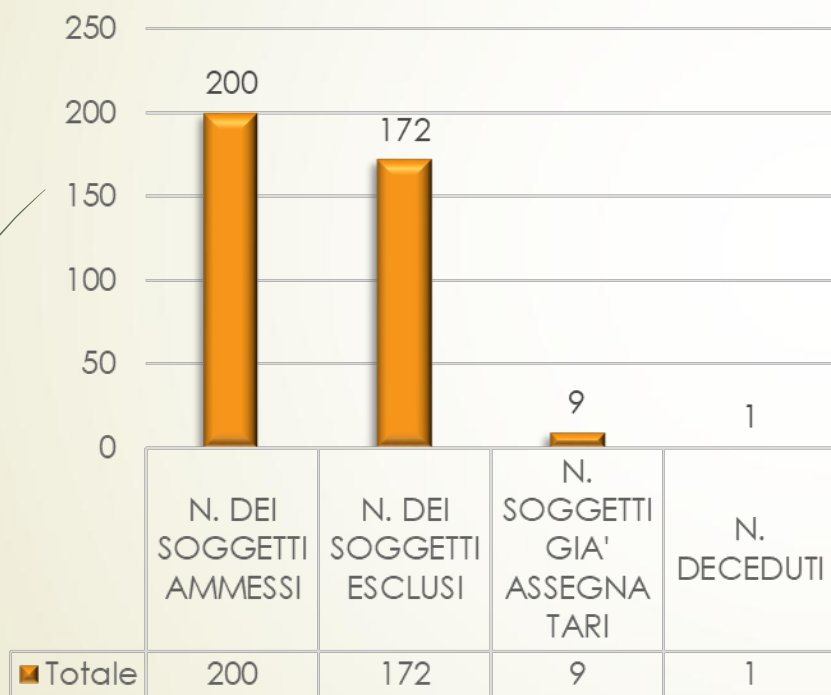

DATI STATISTICI BANDO ERP 2017

GRADUATORIA DEFINITIVA

TOTALE DEI PARTECIPANTI 382

Paese di nascita

ALBANIA	14
ALGERIA	6
ARGENTINA	1
BANGLADESH	14
BRASILE	3
BULGARIA	1
BURKINA-FASO	1
EGITTO	1
ETIOPIA	1
FILIPPINE	5
FRANCIA	1
GERMANIA	1
GHANA	1
GRAN BRETAGNA	1
INDIA	1
ITALIA	198
JUGOSLAVIA	1
KAZAKHISTAN	1
MACEDONIA	4

MAROCCO	22
MOLDAVIA	3
NIGERIA	1
PAKISTAN	9
POLONIA	5
PORTOGALLO	1
REP. DOMINICANA	26
ROMANIA	40
SENEGAL	5
SOMALIA	2
SRI LANKA	2
SVEZIA	1
SVIZZERA	1
TUNISIA	5
UZBEKISTAN	1
VENEZUELA	1

Cittadinanza dei partecipanti

(74 CITTADINI NATI ALL'ESTERO NATURALIZZATI ITALIANI)

Cittadinanza

NON
ITALIANI
42%

ITALIANI
58%

Provincia di nascita – per i partecipanti nati in Italia (esclusi 72 stranieri che hanno ottenuto la cittadinanza italiana)

Agrigento	2
Alessandria	1
Ancona	1
Arezzo	91
Bari	2
Benevento	1
Brindisi	1
Cagliari	5
Campobasso	1
Caserta	4
Caltanissetta	2
Cosenza	4
Catania	1
Catanzaro	4
Crotone	1
Firenze	2
Grosseto	1
Lecce	2
Livorno	1
Messina	1
Milano	3