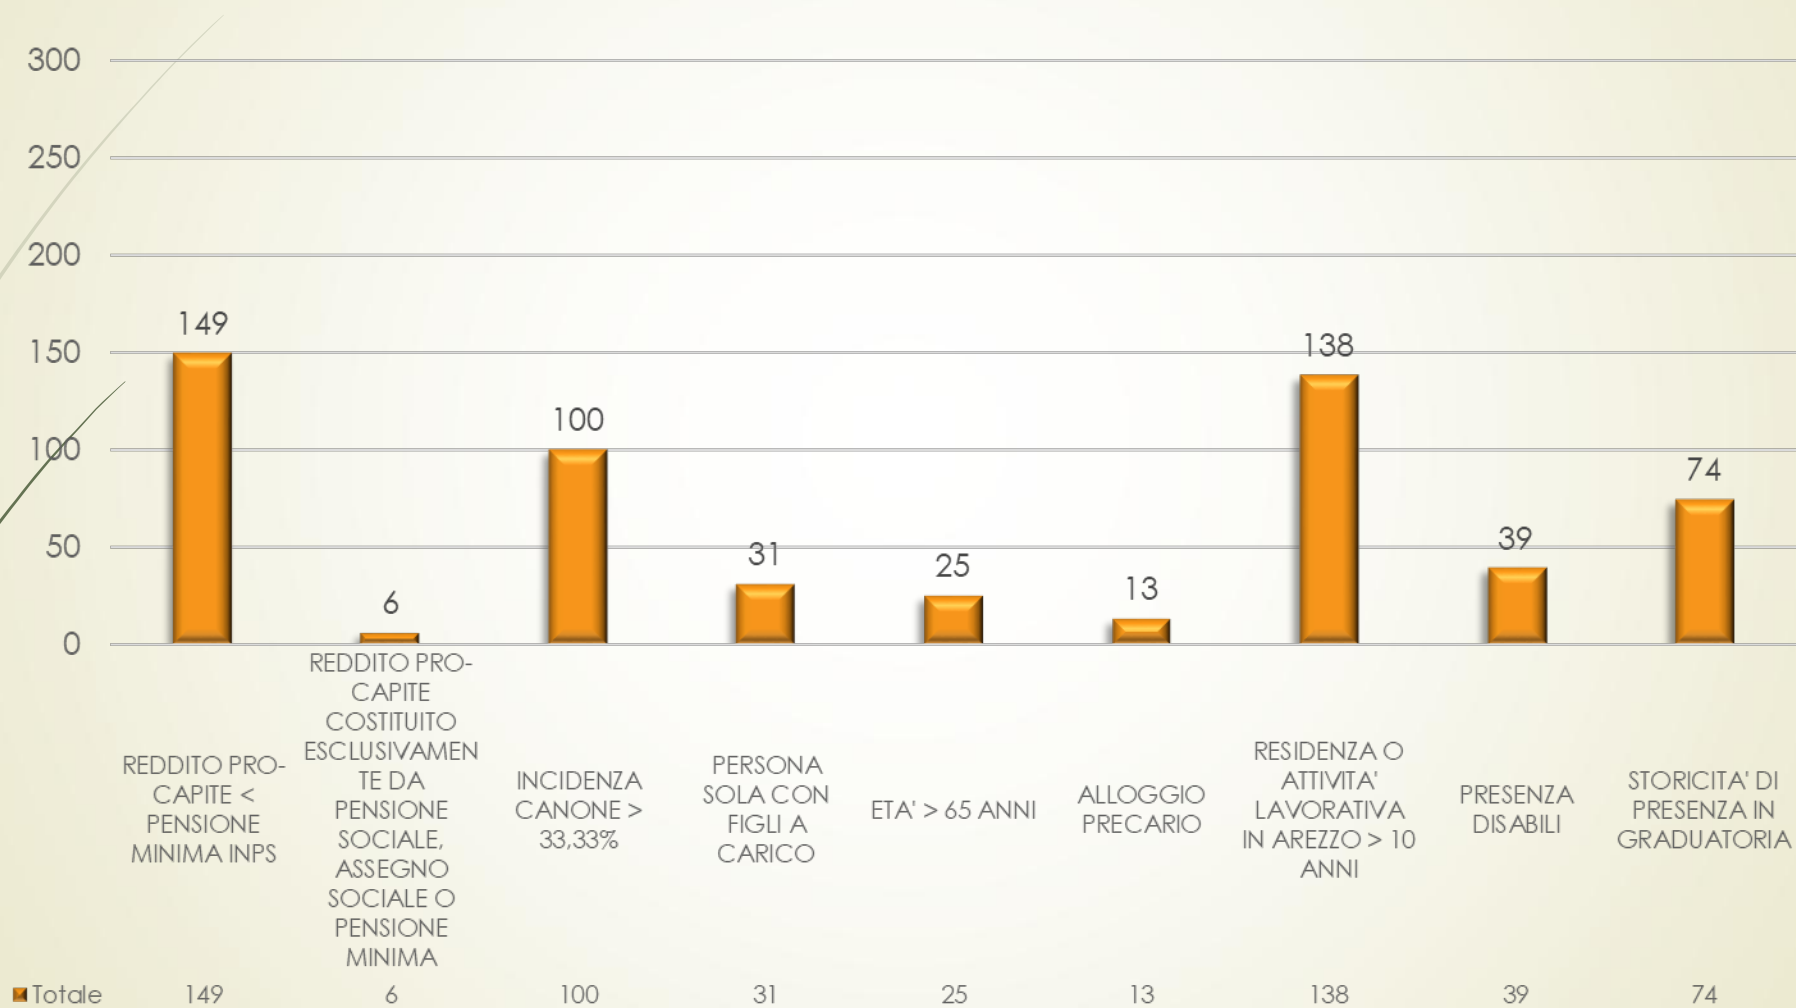

Punteggi principali