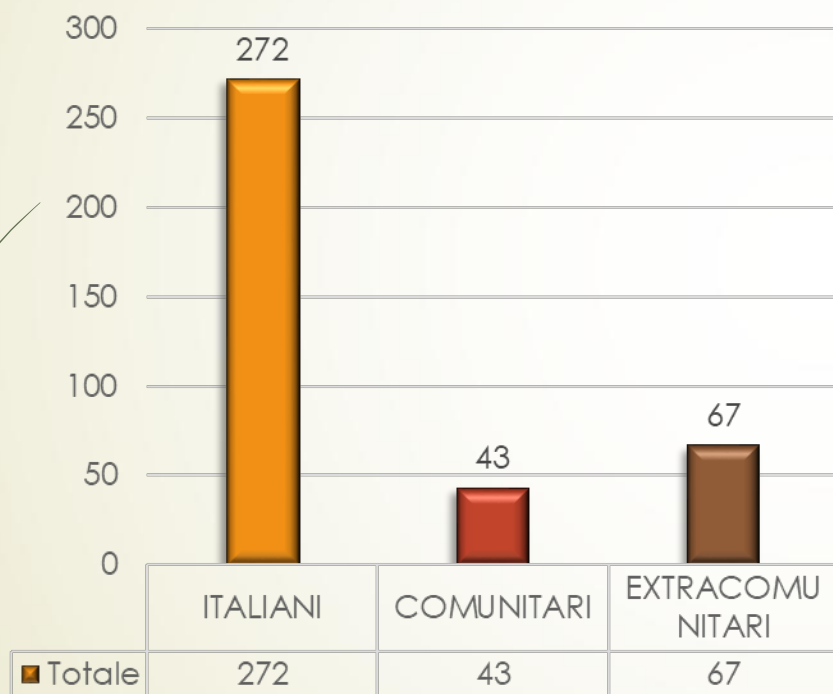

DATI STATISTICI BANDO ERP 2017

GRADUATORIA DEFINITIVA

TOTALE DEI PARTECIPANTI 382

Paese di nascita

ALBANIA	14
ALGERIA	6
ARGENTINA	1
BANGLADESH	14
BRASILE	3
BULGARIA	1
BURKINA-FASO	1
EGITTO	1
ETIOPIA	1
FILIPPINE	5
FRANCIA	1
GERMANIA	1
GHANA	1
GRAN BRETAGNA	1
INDIA	1
ITALIA	198
JUGOSLAVIA	1
KAZAKHISTAN	1
MACEDONIA	4

MAROCCO	22
MOLDAVIA	3
NIGERIA	1
PAKISTAN	9
POLONIA	5
PORTOGALLO	1
REP. DOMINICANA	26
ROMANIA	40
SENEGAL	5
SOMALIA	2
SRI LANKA	2
SVEZIA	1
SVIZZERA	1
TUNISIA	5
UZBEKISTAN	1
VENEZUELA	1

Cittadinanza dei partecipanti

(74 CITTADINI NATI ALL'ESTERO NATURALIZZATI ITALIANI)

Cittadinanza

NON
ITALIANI
42%

ITALIANI
58%

Provincia di nascita – per i partecipanti nati in Italia (esclusi 72 stranieri che hanno ottenuto la cittadinanza italiana)

Agrigento	2
Alessandria	1
Ancona	1
Arezzo	91
Bari	2
Benevento	1
Brindisi	1
Cagliari	5
Campobasso	1
Caserta	4
Caltanissetta	2
Cosenza	4
Catania	1
Catanzaro	4
Crotone	1
Firenze	2
Grosseto	1
Lecce	2
Livorno	1
Messina	1
Milano	3