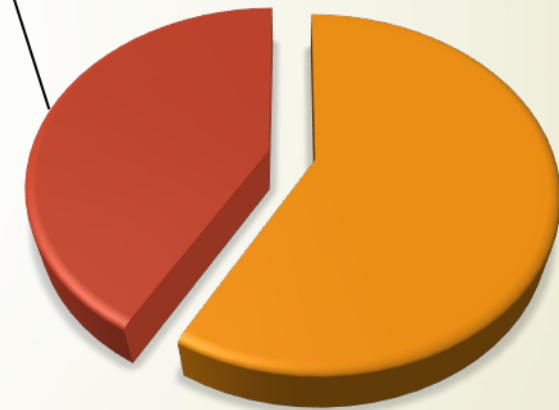

NON
ITALIANI
42%