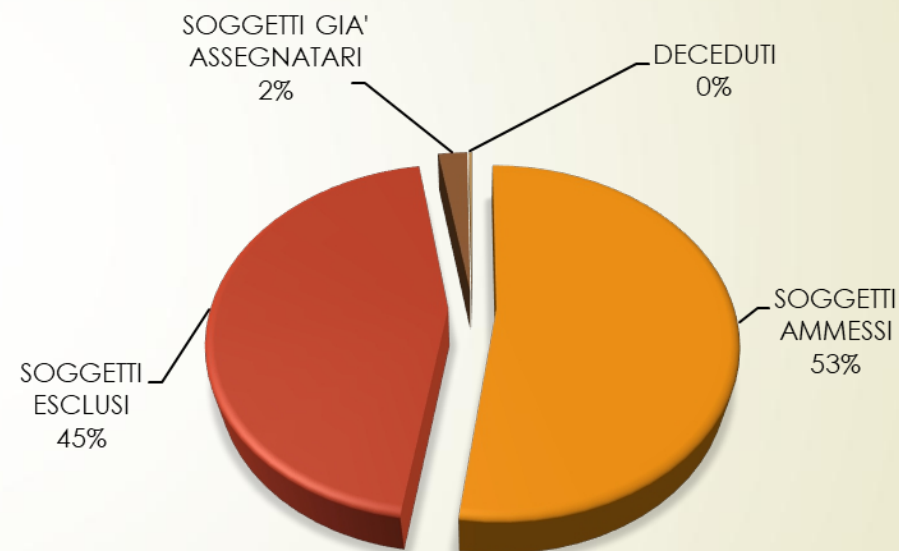

DATI STATISTICI BANDO ERP 2017

GRADUATORIA DEFINITIVA

TOTALE DEI PARTECIPANTI 382

Paese di nascita

ALBANIA	14
ALGERIA	6
ARGENTINA	1
BANGLADESH	14
BRASILE	3
BULGARIA	1
BURKINA-FASO	1
EGITTO	1
ETIOPIA	1
FILIPPINE	5
FRANCIA	1
GERMANIA	1
GHANA	1
GRAN BRETAGNA	1
INDIA	1
ITALIA	198
JUGOSLAVIA	1
KAZAKHISTAN	1
MACEDONIA	4

MAROCCO	22
MOLDAVIA	3
NIGERIA	1
PAKISTAN	9
POLONIA	5
PORTOGALLO	1
REP. DOMINICANA	26
ROMANIA	40
SENEGAL	5
SOMALIA	2
SRI LANKA	2
SVEZIA	1
SVIZZERA	1
TUNISIA	5
UZBEKISTAN	1
VENEZUELA	1

Cittadinanza dei partecipanti