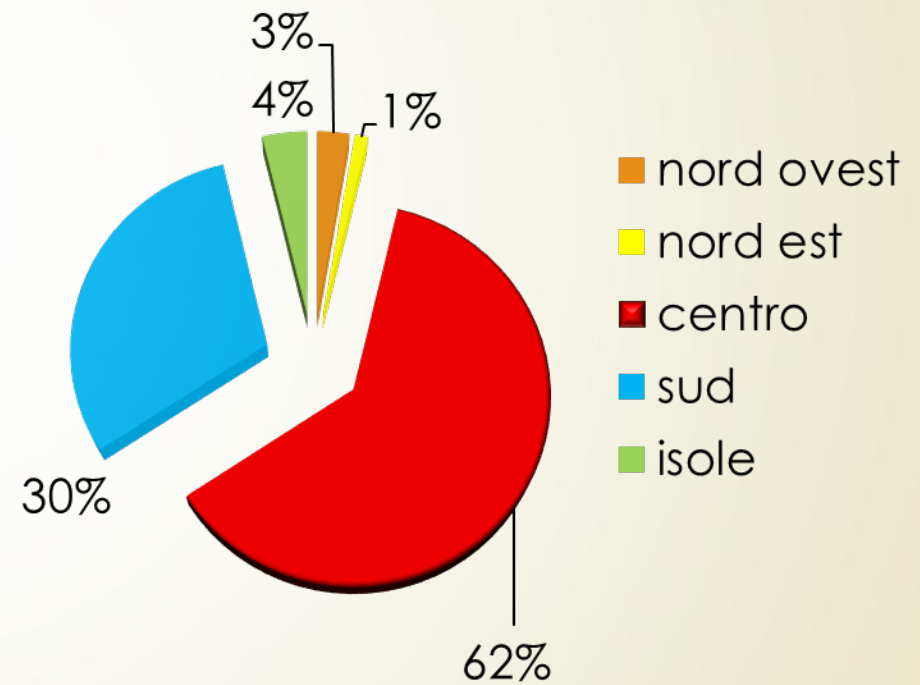

Provincia di nascita – per i partecipanti nati in Italia (esclusi 72 stranieri che hanno ottenuto la cittadinanza italiana)

Agrigento	2
Alessandria	1
Ancona	1
Arezzo	91
Bari	2
Benevento	1
Brindisi	1
Cagliari	5
Campobasso	1
Caserta	4
Caltanissetta	2
Cosenza	4
Catania	1
Catanzaro	4
Crotone	1
Firenze	2
Grosseto	1
Lecce	2
Livorno	1
Messina	1
Milano	3

Modena	1
Napoli	33
Perugia	6
Pisa	1
Pistoia	1
Potenza	3
Roma	5
Salerno	1
Siena	3
Siracusa	1
Terni	1
Verona	1

Provenienza geografica