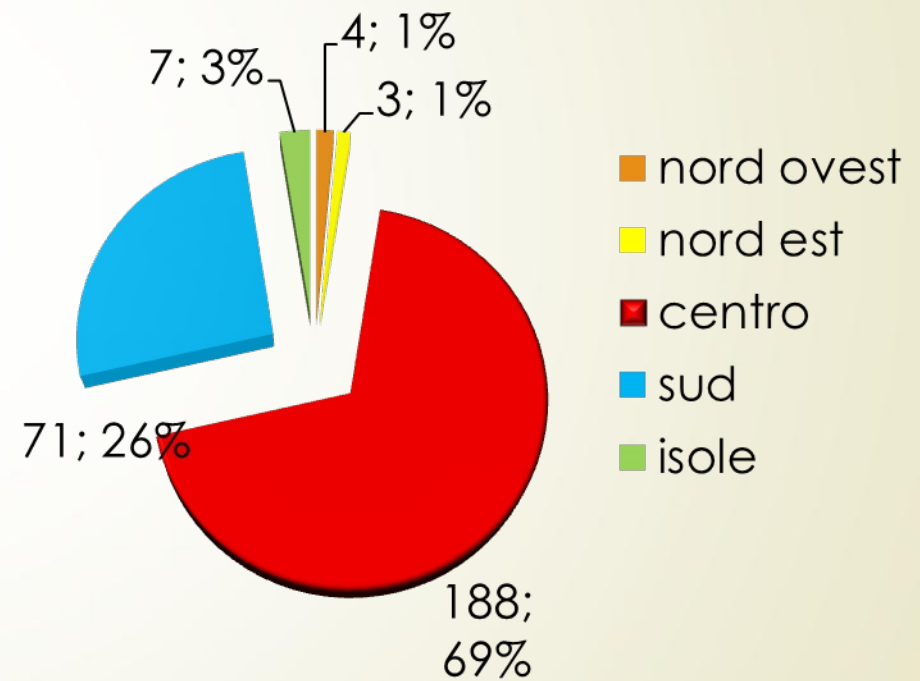

Provincia di nascita – per i partecipanti nati in Italia

(esclusi 68 stranieri che hanno ottenuto la cittadinanza italiana)

Agrigento	2
Alessandria	1
Ancona	1
Arezzo	139
Bari	2
Bergamo	1
Benevento	1
Brindisi	2
Cagliari	2
Caserta	8
Caltanissetta	1
Cosenza	3
Catania	4
Catanzaro	1
Enna	2
Foggia	2
Firenze	6
Forlì	1
Frosinone	1
Krotone	1
Lecce	3

Milano	1
Napoli	40
Palermo	7
Perugia	8
Pesaro	1
Pistoia	1
Potenza	2
Reggio Calabria	1
Roma	10
Salerno	1
Sassari	2
Siena	5
La Spezia	1
Taranto	3
Terni	1
Torino	1
Vibo Valentia	1
Vicenza	2
Viterbo	1

Provenienza geografica