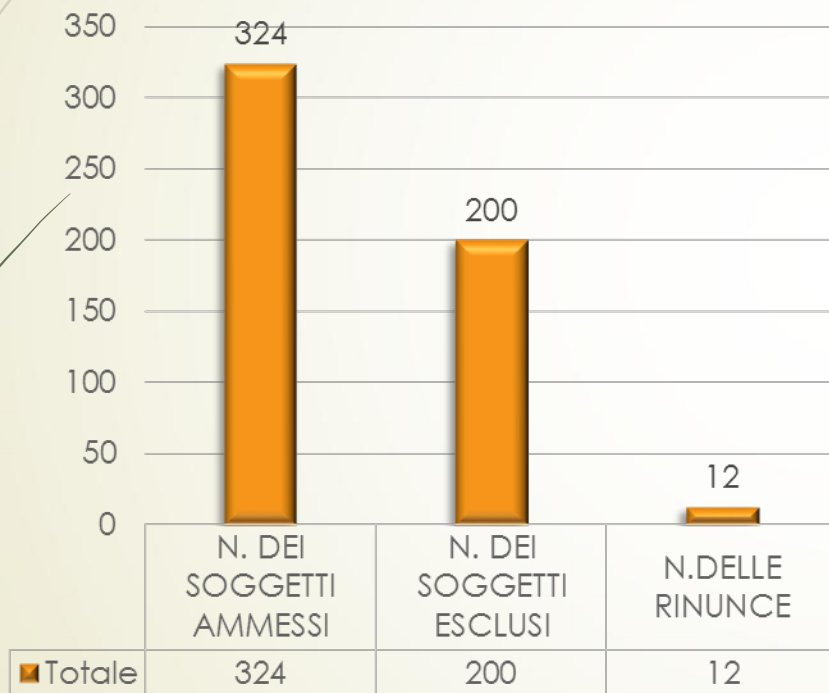

DATI STATISTICI BANDO ERP 2015

GRADUATORIA DEFINITIVA

TOTALE DEI PARTECIPANTI 536

N. DEI
SOGGETTI
ESCLUSI;
200; 37%

Paese di nascita (536 partecipanti)

ALBANIA	30
ALGERIA	4
ARGENTINA	2
BANGLADESH	23
BRASILE	2
BULGARIA	1
BURKINA-FASO	1
CAMERUN	1
COLOMBIA	1
CUBA	1
ECUADOR	1
EGITTO	3
ERITREA	1
ESTONIA	1
ETIOPIA	1
FRANCIA	2
GERMANIA	2
INDIA	2
ITALIA	273
JUGOSLAVIA	3
KIRGHIZISTAN	1
KUWAIT	1
KAZAKHISTAN	1
LIBIA	2
MACEDONIA	4

MAROCCO	31
MOLDAVIA	2
NIGERIA	4
PAKISTAN	24
PERU'	2
FILIPPINE	3
POLONIA	7
REP. DOMINICANA	16
ROMANIA	58
RUSSIA	3
SENEGAL	2
SERBIA MONTENEGRO	1
SLOVENIA	1
SOMALIA	2
SPAGNA	1
SRI LANKA	4
TUNISIA	4
UCRAINA	2
UZBEKISTAN	2
UNGHERIA	2
VENEZUELA	1

Cittadinanza dei partecipanti

(68 CITTADINI NATI ALL'ESTERO NATURALIZZATI ITALIANI)

Cittadinanza

**NON
ITALIANI;
195; 36%**

**ITALIANI;
341; 64%**

Provincia di nascita – per i partecipanti nati in Italia

(esclusi 68 stranieri che hanno ottenuto la cittadinanza italiana)

Milano	1
Napoli	40
Palermo	7
Perugia	8
Pesaro	1
Pistoia	1
Potenza	2
Reggio Calabria	1
Roma	10
Salerno	1
Sassari	2
Siena	5
La Spezia	1
Taranto	3
Terni	1
Torino	1
Vibo Valentia	1
Vicenza	2
Viterbo	1

Provenienza geografica