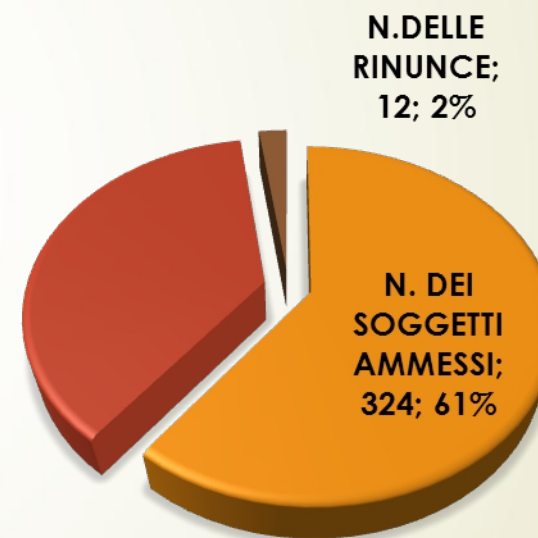

DATI STATISTICI BANDO ERP 2015

GRADUATORIA DEFINITIVA

TOTALE DEI PARTECIPANTI 536

N. DEI
SOGGETTI
ESCLUSI;
200; 37%

Paese di nascita (536 partecipanti)

ALBANIA	30
ALGERIA	4
ARGENTINA	2
BANGLADESH	23
BRASILE	2
BULGARIA	1
BURKINA-FASO	1
CAMERUN	1
COLOMBIA	1
CUBA	1
ECUADOR	1
EGITTO	3
ERITREA	1
ESTONIA	1
ETIOPIA	1
FRANCIA	2
GERMANIA	2
INDIA	2
ITALIA	273
JUGOSLAVIA	3
KIRGHIZISTAN	1
KUWAIT	1
KAZAKHISTAN	1
LIBIA	2
MACEDONIA	4

MAROCCO	31
MOLDAVIA	2
NIGERIA	4
PAKISTAN	24
PERU'	2
FILIPPINE	3
POLONIA	7
REP. DOMINICANA	16
ROMANIA	58
RUSSIA	3
SENEGAL	2
SERBIA MONTENEGRO	1
SLOVENIA	1
SOMALIA	2
SPAGNA	1
SRI LANKA	4
TUNISIA	4
UCRAINA	2
UZBEKISTAN	2
UNGHERIA	2
VENEZUELA	1