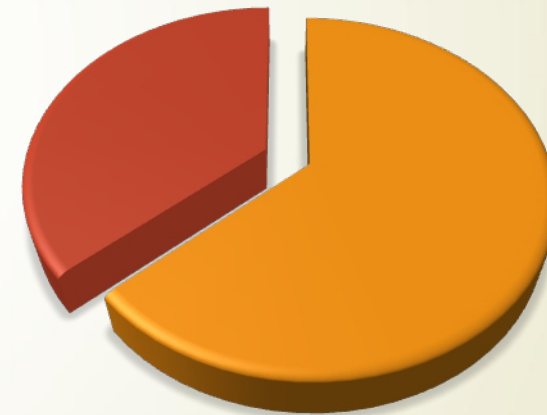

DATI STATISTICI BANDO ERP 2015

GRADUATORIA DEFINITIVA

TOTALE DEI PARTECIPANTI 536

N. DEI
SOGGETTI
ESCLUSI;
200; 37%

Paese di nascita (536 partecipanti)

ALBANIA	30
ALGERIA	4
ARGENTINA	2
BANGLADESH	23
BRASILE	2
BULGARIA	1
BURKINA-FASO	1
CAMERUN	1
COLOMBIA	1
CUBA	1
ECUADOR	1
EGITTO	3
ERITREA	1
ESTONIA	1
ETIOPIA	1
FRANCIA	2
GERMANIA	2
INDIA	2
ITALIA	273
JUGOSLAVIA	3
KIRGHIZISTAN	1
KUWAIT	1
KAZAKHISTAN	1
LIBIA	2
MACEDONIA	4

Cittadinanza dei partecipanti

(68 CITTADINI NATI ALL'ESTERO NATURALIZZATI ITALIANI)

Cittadinanza

**NON
ITALIANI;
195; 36%**

**ITALIANI;
341; 64%**

Provincia di nascita – per i partecipanti nati in Italia

(esclusi 68 stranieri che hanno ottenuto la cittadinanza italiana)