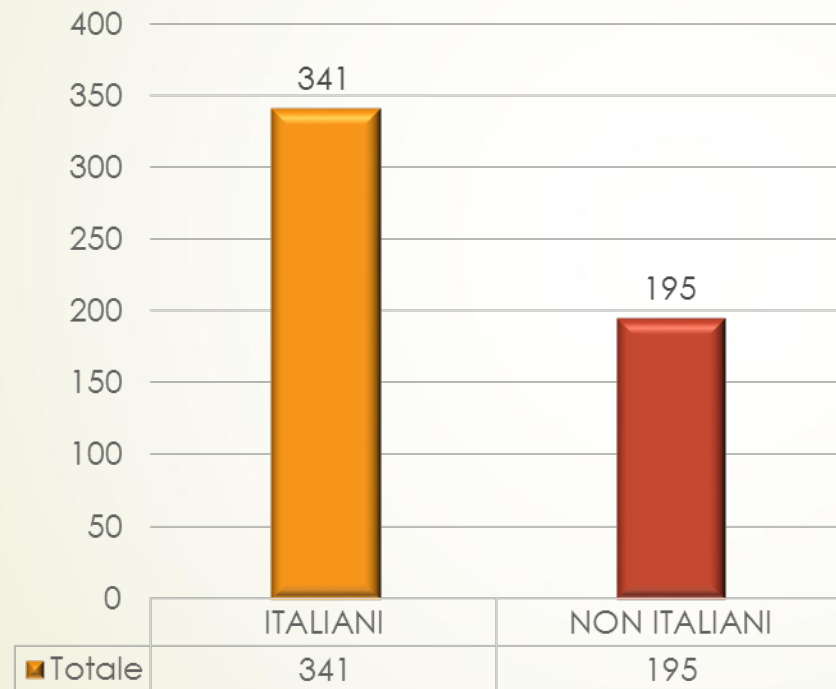

Cittadinanza