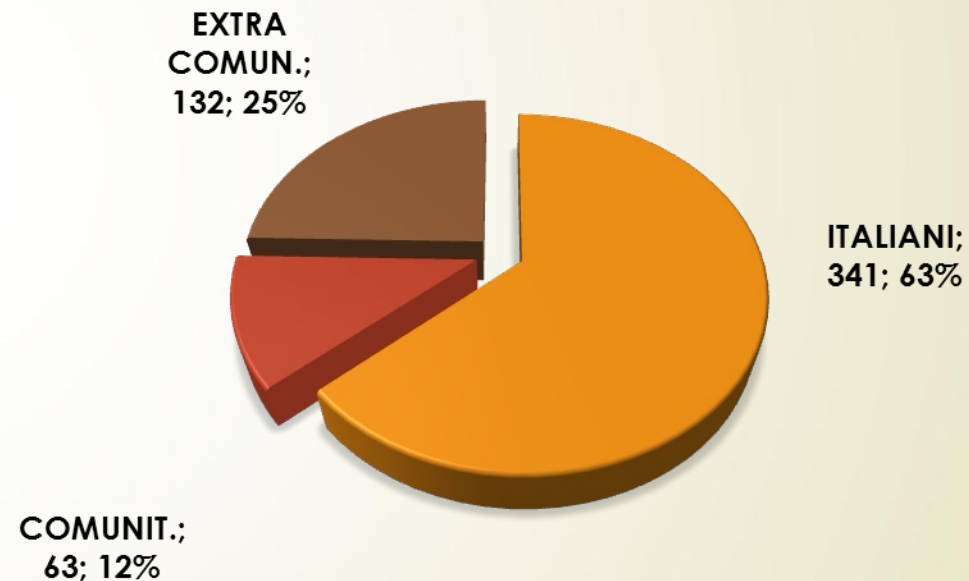

DATI STATISTICI BANDO ERP 2015

GRADUATORIA DEFINITIVA

TOTALE DEI PARTECIPANTI 536

N. DEI
SOGGETTI
ESCLUSI;
200; 37%

Paese di nascita (536 partecipanti)

ALBANIA	30
ALGERIA	4
ARGENTINA	2
BANGLADESH	23
BRASILE	2
BULGARIA	1
BURKINA-FASO	1
CAMERUN	1
COLOMBIA	1
CUBA	1
ECUADOR	1
EGITTO	3
ERITREA	1
ESTONIA	1
ETIOPIA	1
FRANCIA	2
GERMANIA	2
INDIA	2
ITALIA	273
JUGOSLAVIA	3
KIRGHIZISTAN	1
KUWAIT	1
KAZAKHISTAN	1
LIBIA	2
MACEDONIA	4

MAROCCO	31
MOLDAVIA	2
NIGERIA	4
PAKISTAN	24
PERU'	2
FILIPPINE	3
POLONIA	7
REP. DOMINICANA	16
ROMANIA	58
RUSSIA	3
SENEGAL	2
SERBIA MONTENEGRO	1
SLOVENIA	1
SOMALIA	2
SPAGNA	1
SRI LANKA	4
TUNISIA	4
UCRAINA	2
UZBEKISTAN	2
UNGHERIA	2
VENEZUELA	1

Cittadinanza dei partecipanti

(68 CITTADINI NATI ALL'ESTERO NATURALIZZATI ITALIANI)

Cittadinanza

**NON
ITALIANI;
195; 36%**

**ITALIANI;
341; 64%**

Provincia di nascita – per i partecipanti nati in Italia

(esclusi 68 stranieri che hanno ottenuto la cittadinanza italiana)

Milano	1
Napoli	40
Palermo	7
Perugia	8
Pesaro	1
Pistoia	1
Potenza	2
Reggio Calabria	1
Roma	10
Salerno	1
Sassari	2
Siena	5
La Spezia	1
Taranto	3
Terni	1
Torino	1
Vibo Valentia	1
Vicenza	2
Viterbo	1

Provenienza geografica