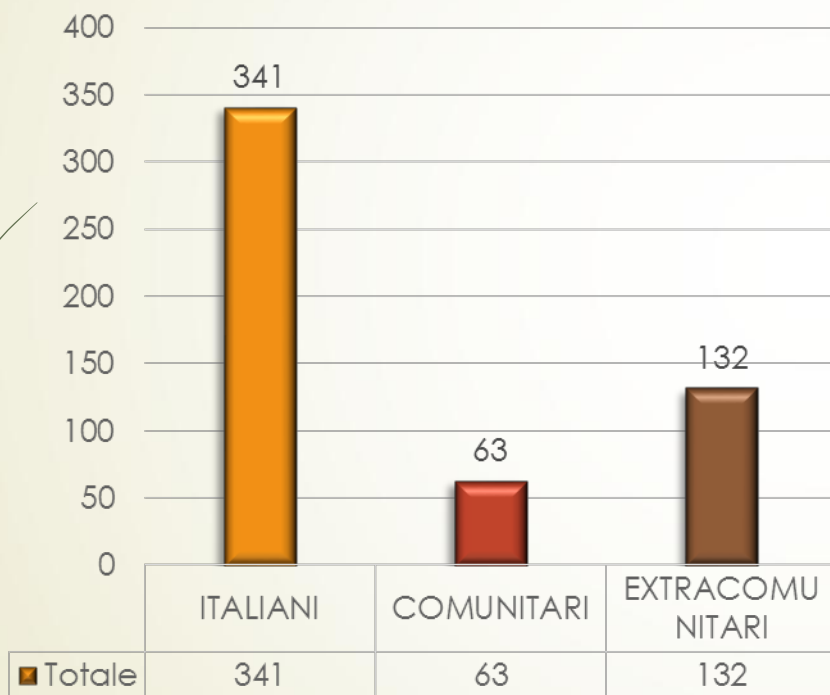

DATI STATISTICI BANDO ERP 2015

GRADUATORIA DEFINITIVA

TOTALE DEI PARTECIPANTI 536

N. DEI
SOGGETTI
ESCLUSI;
200; 37%

Paese di nascita (536 partecipanti)

ALBANIA	30
ALGERIA	4
ARGENTINA	2
BANGLADESH	23
BRASILE	2
BULGARIA	1
BURKINA-FASO	1
CAMERUN	1
COLOMBIA	1
CUBA	1
ECUADOR	1
EGITTO	3
ERITREA	1
ESTONIA	1
ETIOPIA	1
FRANCIA	2
GERMANIA	2
INDIA	2
ITALIA	273
JUGOSLAVIA	3
KIRGHIZISTAN	1
KUWAIT	1
KAZAKHISTAN	1
LIBIA	2
MACEDONIA	4

MAROCCO	31
MOLDAVIA	2
NIGERIA	4
PAKISTAN	24
PERU'	2
FILIPPINE	3
POLONIA	7
REP. DOMINICANA	16
ROMANIA	58
RUSSIA	3
SENEGAL	2
SERBIA MONTENEGRO	1
SLOVENIA	1
SOMALIA	2
SPAGNA	1
SRI LANKA	4
TUNISIA	4
UCRAINA	2
UZBEKISTAN	2
UNGHERIA	2
VENEZUELA	1

Cittadinanza dei partecipanti

(68 CITTADINI NATI ALL'ESTERO NATURALIZZATI ITALIANI)

Cittadinanza

**NON
ITALIANI;
195; 36%**

**ITALIANI;
341; 64%**

Provincia di nascita – per i partecipanti nati in Italia

(esclusi 68 stranieri che hanno ottenuto la cittadinanza italiana)

Milano	1
Napoli	40
Palermo	7
Perugia	8
Pesaro	1
Pistoia	1
Potenza	2
Reggio Calabria	1
Roma	10
Salerno	1
Sassari	2
Siena	5
La Spezia	1
Taranto	3
Terni	1
Torino	1
Vibo Valentia	1
Vicenza	2
Viterbo	1

Provenienza geografica