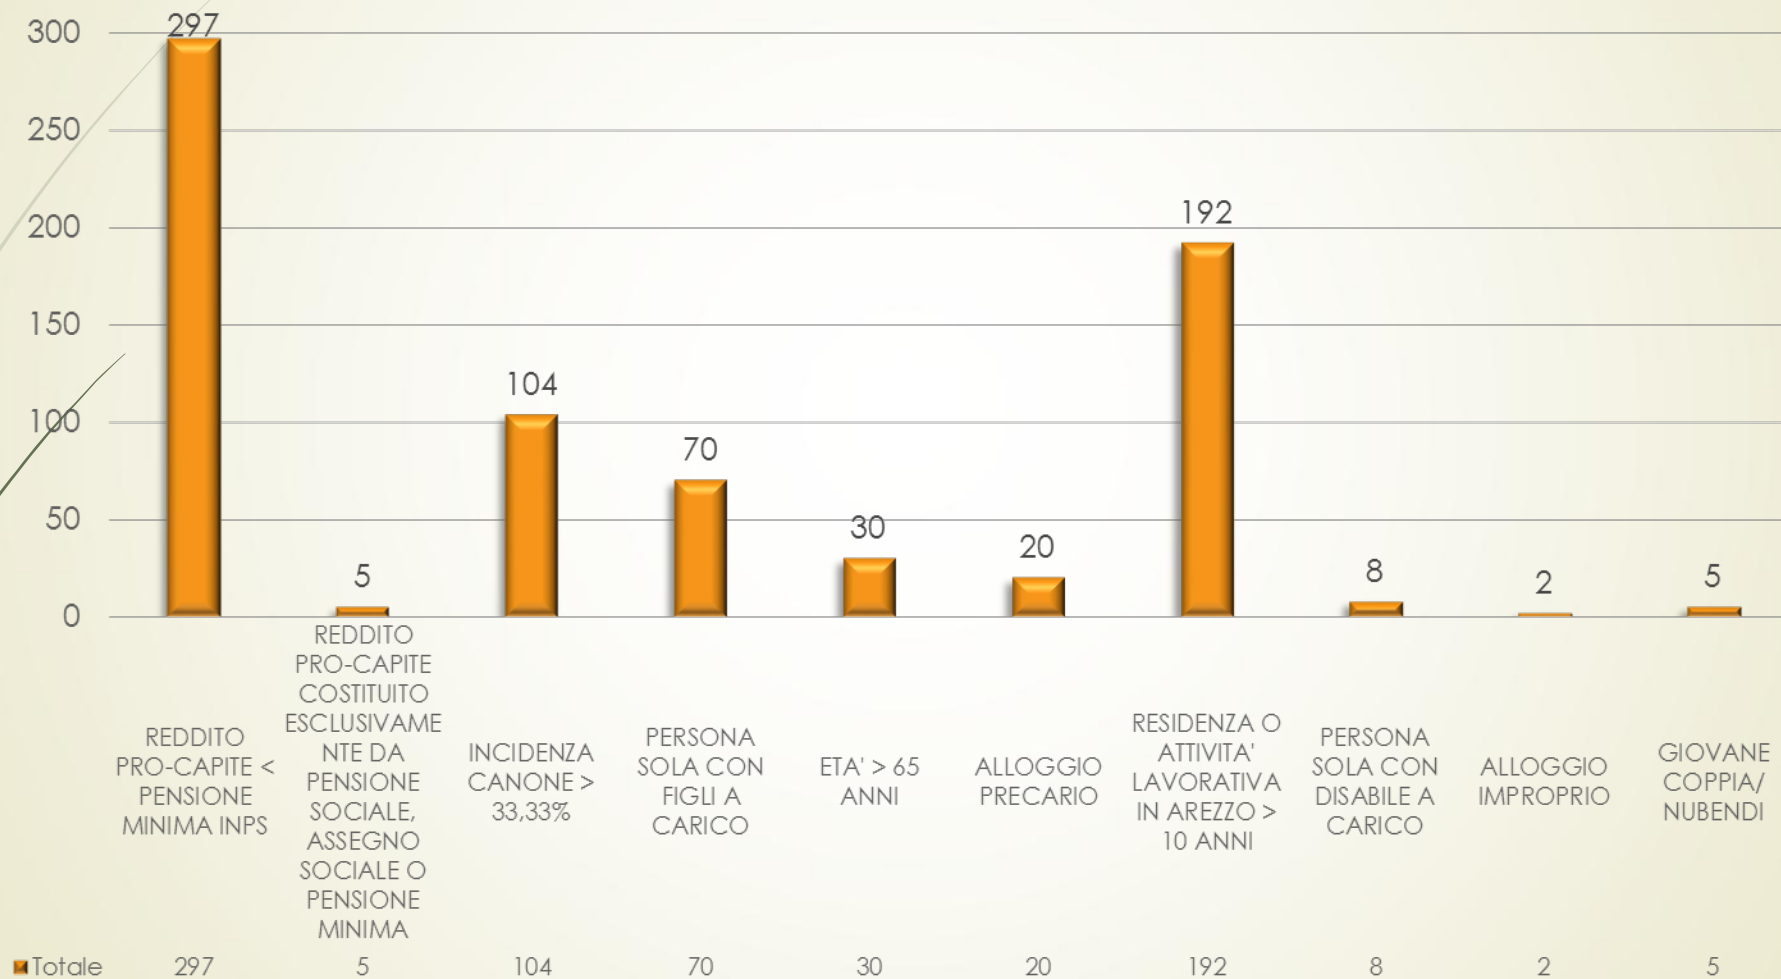

Punteggi principali