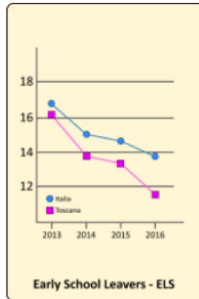

I dati pubblicati sullo «speciale» sono relativi all'a.s. 2015/16

- Corsi
- Banche dati
- Open data
- Notizie
- Incontri e seminari
- Pubblicazioni
- Uno sguardo sulla scuola

Uno sguardo sulla scuola

La Toscana a confronto

La popolazione scolastica

Come va la scuola?

Il territorio e le criticità

I nuovi dati relativi all'a.s. 2016/17 sono "linkabili" qui sotto

- La Toscana a confronto
- La popolazione scolastica
- Come va la scuola?
- Il territorio e le criticità
- Orientamento/Scelta scuola secondaria II grado