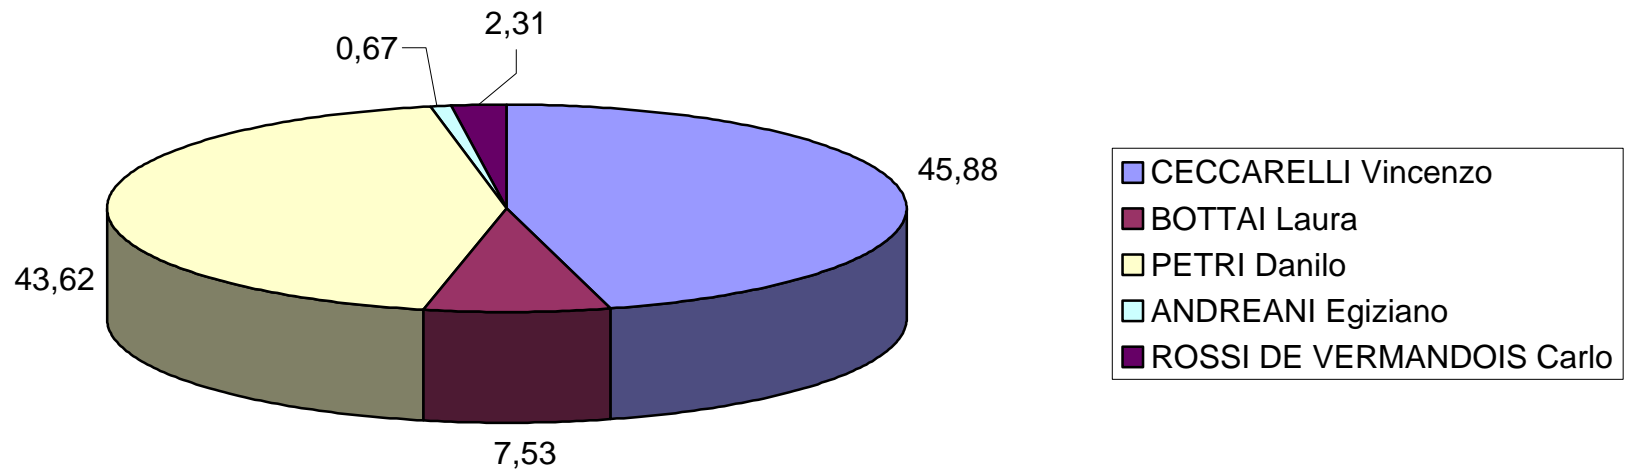

% OTTENUTA DAI CANDIDATI A PRESIDENTE PROVINCIA

ELEZIONI AMMINISTRATIVE 13 GIUGNO 1999

ELEZIONE DIRETTA PRESIDENTE DELLA PROVINCIA 1° TURNO

SEZIONE	UBICAZIONE	ISCRITTI		VOTANTI			VOTI DI LISTA VALIDI					VOTI NON VALIDI		
		Maschi	Femmine	Maschi	Femmine	Totale	Vincenzo CECCARELLI	Laura BOTTAI	Daniilo PETRI	Egiziano ANDREANI	Carlo Rossi DE VERMANDOIS	SCHEDE BIANCHE	SCHEDE NULLE	VOTI NULLI
1	P.ZA GRANDE	454	493	338	332	670	243	50	295	5	19	43	15	0
2	VIA PELLICCERIA	266	327	192	206	398	120	50	186	0	9	25	8	0
3	VIA DEI PILEATI	140	196	96	130	226	79	14	101	2	6	18	0	6
4	VIA MARGARITONE	333	409	237	286	523	167	34	249	0	19	43	11	0
5	VIA MARGARITONE	290	361	204	245	449	109	19	258	2	12	31	17	1
6	VIA PORTA BUIA	360	493	285	362	647	232	39	286	3	23	44	20	0
7	VIA PORTA BUIA	317	390	213	257	470	183	36	196	2	12	28	13	0
8	VIA PORTA BUIA	391	484	293	333	626	220	35	290	3	15	47	16	0
9	VIA F.LIPPI	442	614	339	470	809	213	43	477	4	24	42	6	0
10	VIA MASACCIO	383	464	298	301	599	230	46	247	13	12	28	23	0
11	VIA MASACCIO	529	584	354	387	741	360	59	223	5	21	44	29	0
12	VIA MASACCIO	452	507	343	342	685	269	42	278	8	28	43	17	0
13	VIA MASACCIO	397	506	294	372	666	215	30	352	3	20	32	14	0
14	VIA MONTE CERVINO	514	570	382	405	787	331	56	308	3	23	32	34	0
15	VIA MONTE CERVINO	432	471	319	343	662	265	31	299	3	18	32	11	3
16	VIA FIORENTINA	274	320	229	244	473	208	41	147	4	11	38	24	0
17	VIA FIORENTINA	241	242	198	184	382	201	34	111	0	10	18	8	0
18	VIA FIORENTINA	534	630	429	475	904	380	56	374	5	13	49	27	0
19	VIA FIORENTINA	602	649	480	470	950	395	77	386	7	17	45	23	0
20	VIA EMILIA	341	398	259	282	541	254	56	182	2	11	25	11	0
21	VIA EMILIA	442	482	321	335	656	268	43	241	5	23	42	34	0
22	VIA EMILIA	328	418	243	275	518	196	38	211	2	7	36	28	0
23	VIA P.L. DA PALESTRINA	450	496	332	342	674	265	44	283	3	19	44	16	0
24	VIA A.SANSOVINO	506	586	393	429	822	372	56	287	4	10	63	30	0
25	VIA A.SANSOVINO	518	630	397	438	835	304	40	394	5	22	54	16	0
26	VIA A.SANSOVINO	473	544	347	393	740	252	15	401	5	14	36	17	0
27	VIA G.COCCI	372	375	302	270	572	234	30	250	3	14	28	13	0