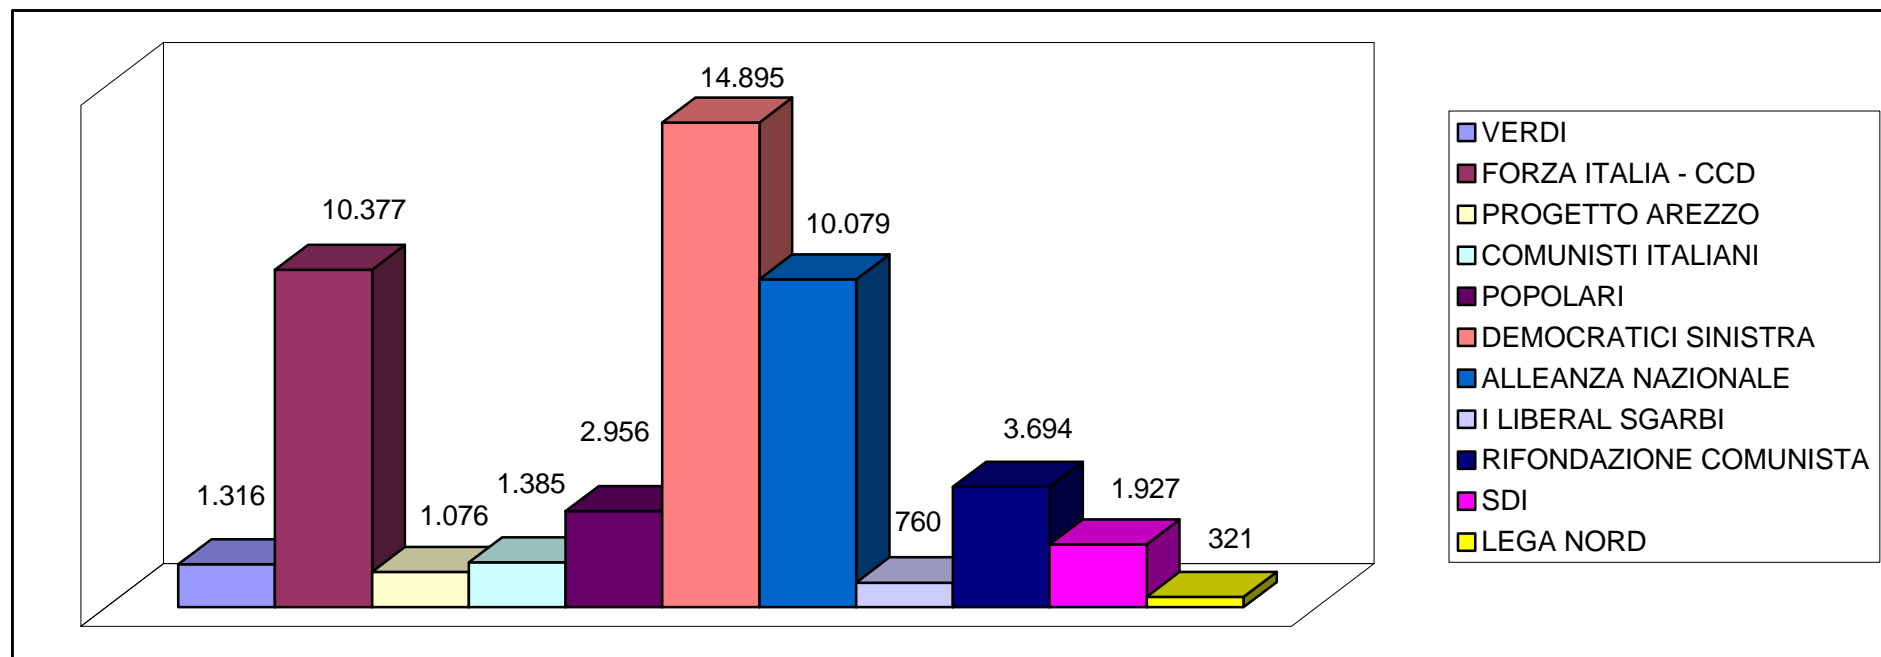

ELEZIONI AMMINISTRATIVE DEL 13 GIUGNO 1999

RISULTATI ELEZIONI CONSIGLIO PROVINCIALE

LISTA	VOTI	%
VERDI	1.316	2,7
FORZA ITALIA - CCD	10.377	21,27
PROGETTO AREZZO	1.076	2,21
COMUNISTI ITALIANI	1.385	2,84
POPOLARI	2.956	6,06
DEMOCRATICI SINISTRA	14.895	30,53
ALLEANZA NAZIONALE	10.079	20,66
I LIBERAL SGARBI	760	1,56
RIFONDAZIONE COMUNISTA	3.694	7,57
SDI	1.927	3,95
LEGA NORD	321	0,66